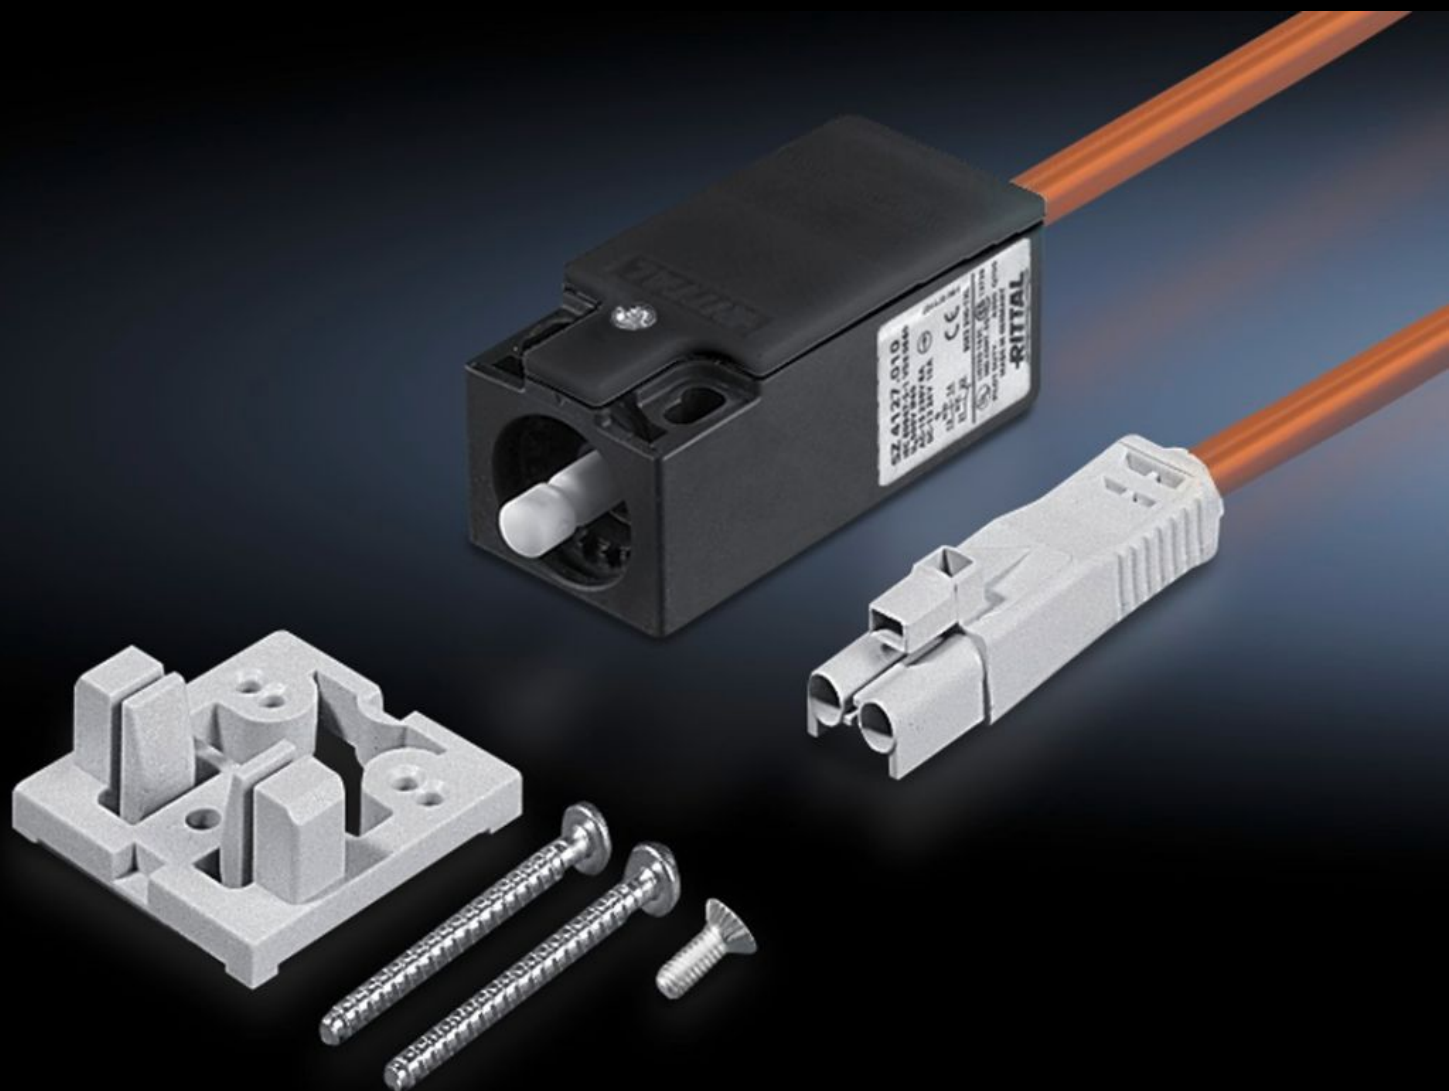

Rittal – The System.

Faster – better – everywhere.

SZ 4315.550 Ajtókapcsoló

Állapot: 2026.04.05. (Forrás: rittal.com/hu-hu)

ENCLOSURES

POWER DISTRIBUTION

CLIMATE CONTROL

IT INFRASTRUCTURE

SOFTWARE & SERVICES

FRIEDHELM LOH GROUP