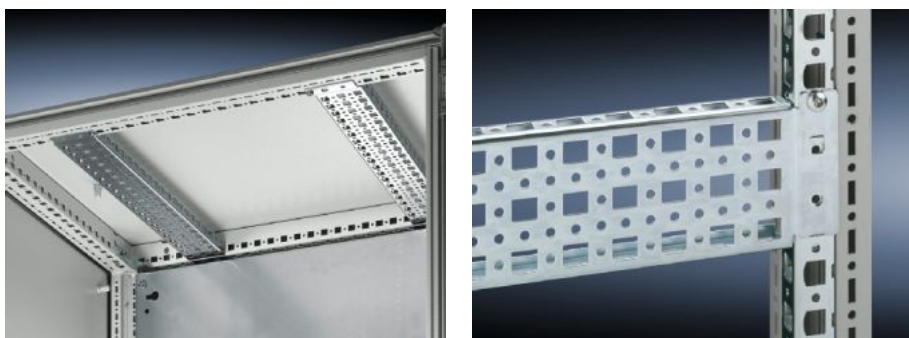

IT INFRASTRUCTURE

SOFTWARE & SERVICES

FRIEDHELM LOH GROUP

SZ 4373.000 - PS rendszersín, 23 x 73 mm TS-hez, VX SE-hez

Vízszintes TS szekrényprofilokra történő közvetlen szereléshez. Függőleges TS szekrényprofilokra csak adapterrel lehetséges. Egyszerűen akassza be a TS furatokba, és rögzítse.

Jellemzők

Cikkszám	SZ 4373.000
Termékleírás	5 lyuksorral variálható, univerzális állványfelépítéshez vagy részszereléshez. Egyszerűen akassza be a rendszerfuratokba, és rögzítse.
Anyag	Acéllemez
Felület	Horganyzott
Egységcsomag	Rögzítőcsavarokkal együtt
Beépítési lehetőségek	A függőleges TS, VX SE szekrényprofilra VX adaptersínek fölé A vízszintes TS szekrényprofilra A vízszintes VX SE szekrényprofilra, alul A vízszintes VX SE szekrényprofilra, felül szélességben
Használható	Házípus: TS VX SE Szélesség/mélység: 1.000 mm
Csomagolási egység	4 db
Nettó tömeg	4,152 kg
Bruttó tömeg	4,35 kg