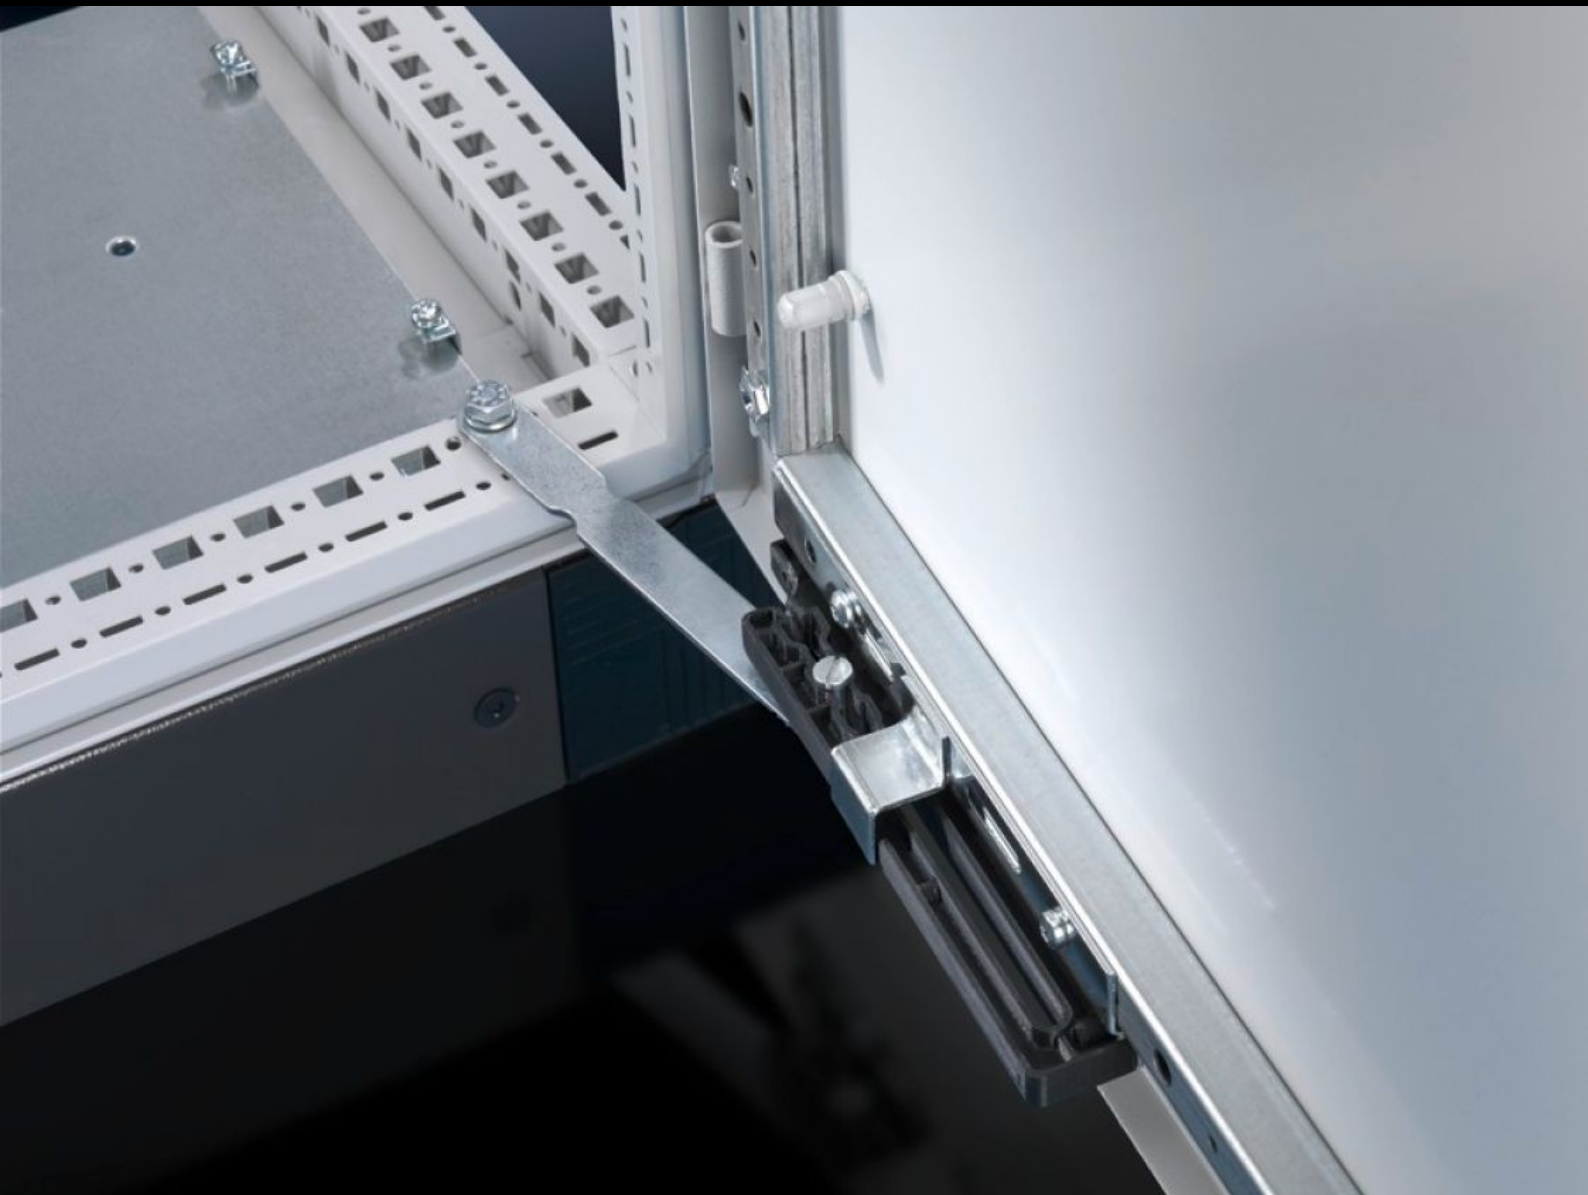

Rittal – The System.

Faster – better – everywhere.

SZ 4583.500

Ajtórögztítés menekülési útvonalakhoz

Állapot: 2026.04.18. (Forrás: rittal.com/hu-hu)

ENCLOSURES

POWER DISTRIBUTION

CLIMATE CONTROL

IT INFRASTRUCTURE

SOFTWARE & SERVICES

FRIEDHELM LOH GROUP