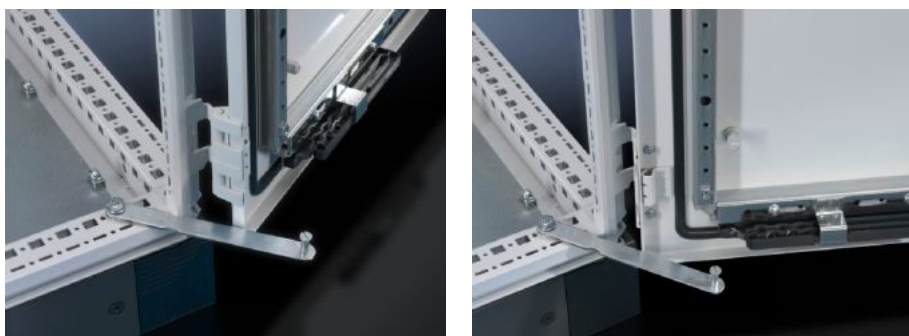

IT INFRASTRUCTURE

SOFTWARE & SERVICES

FRIEDHELM LOH GROUP

SZ 4583.500 - Ajtórögzés menekülési útvonalakhoz

A hagyományos ajtórögzítések vész helyzetben elzárhatják a menekülési útvonalat. A rögzítés nyomás alatt magától kiold és az ajtót mindkét irányban kinyitja. A 180°-os zsanérokkal így biztosítható, hogy a rögzített ajtók vész helyzetben sem tudják elzárni a menekülési útvonalakat.

Jellemzők

Cikkszám	SZ 4583.500
Termékleírás	A hagyományos ajtórögzítések vész helyzetben elzárhatják a menekülési útvonalat. A rögzítés nyomás hatására magától kiold és az ajtót mindkét irányban kinyitja. A 180°-os zsanérokkal így biztosítható, hogy a rögzített ajtók vész helyzetben sem zárhatják el a menekülési útvonalakat.
Egységcsomag	Rögzítési segédanyagokkal együtt
Megfelelő a következő háztípusokhoz	TS VX SE PC
Csomagolási egység	1 db
Nettó tömeg	0,36 kg
Bruttó tömeg	0,375 kg
Vámtarifaszám	83024900
ETIM 9	EC002626
ETIM 8	EC002626
ECLASS 8.0	27189234
Termékleírás	TS Door stay for escape routes, for TS, SE, PC