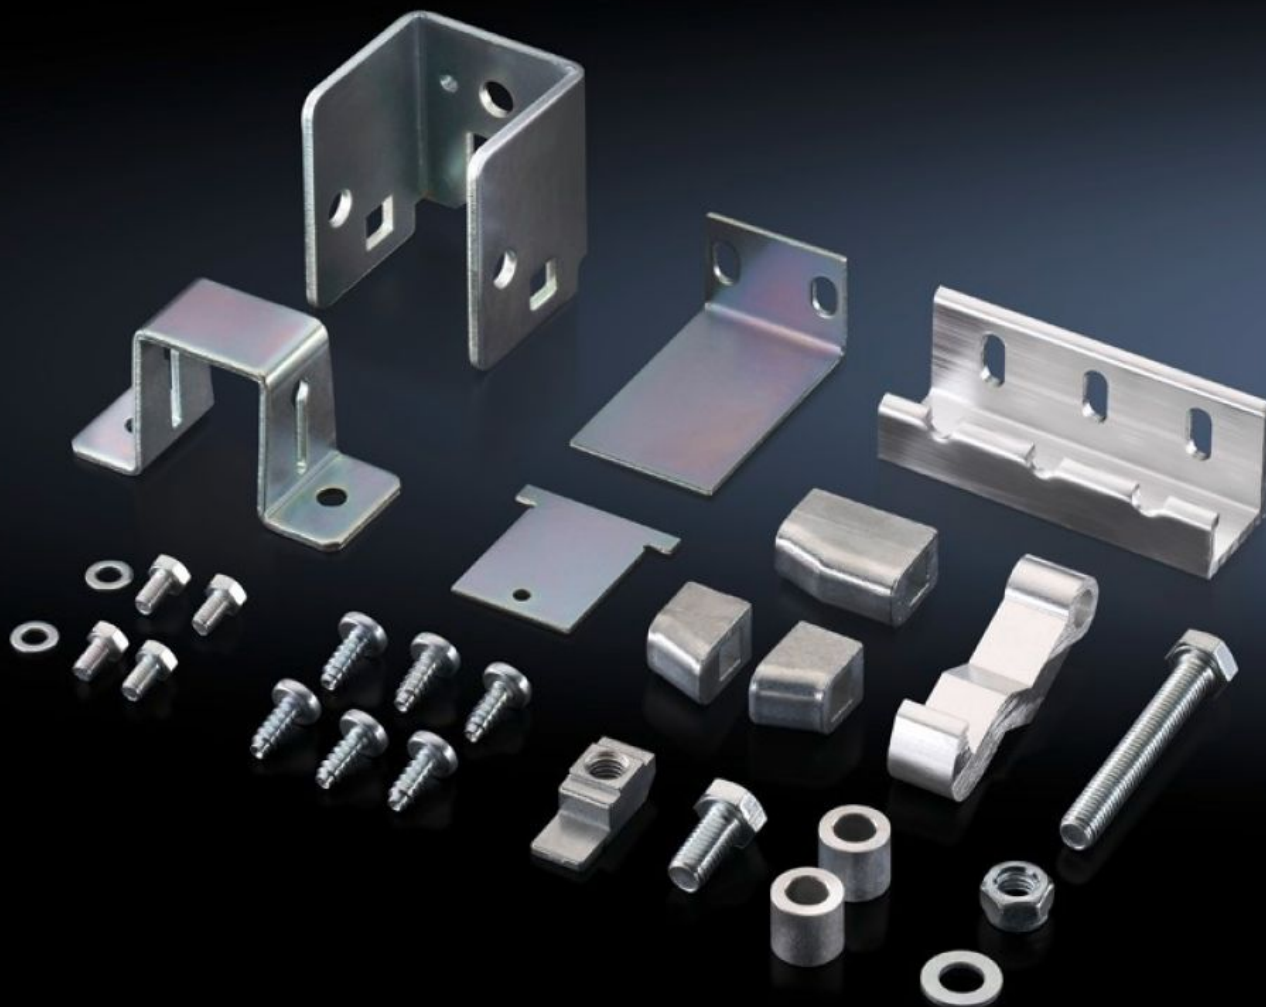

Rittal – The System.

Faster – better – everywhere.

TS 4911.000 Mellékajtó-reteszelés

Állapot: 2026.05.23. (Forrás: rittal.com/hu-hu)

ENCLOSURES

POWER DISTRIBUTION

CLIMATE CONTROL

IT INFRASTRUCTURE

SOFTWARE & SERVICES

FRIEDHELM LOH GROUP