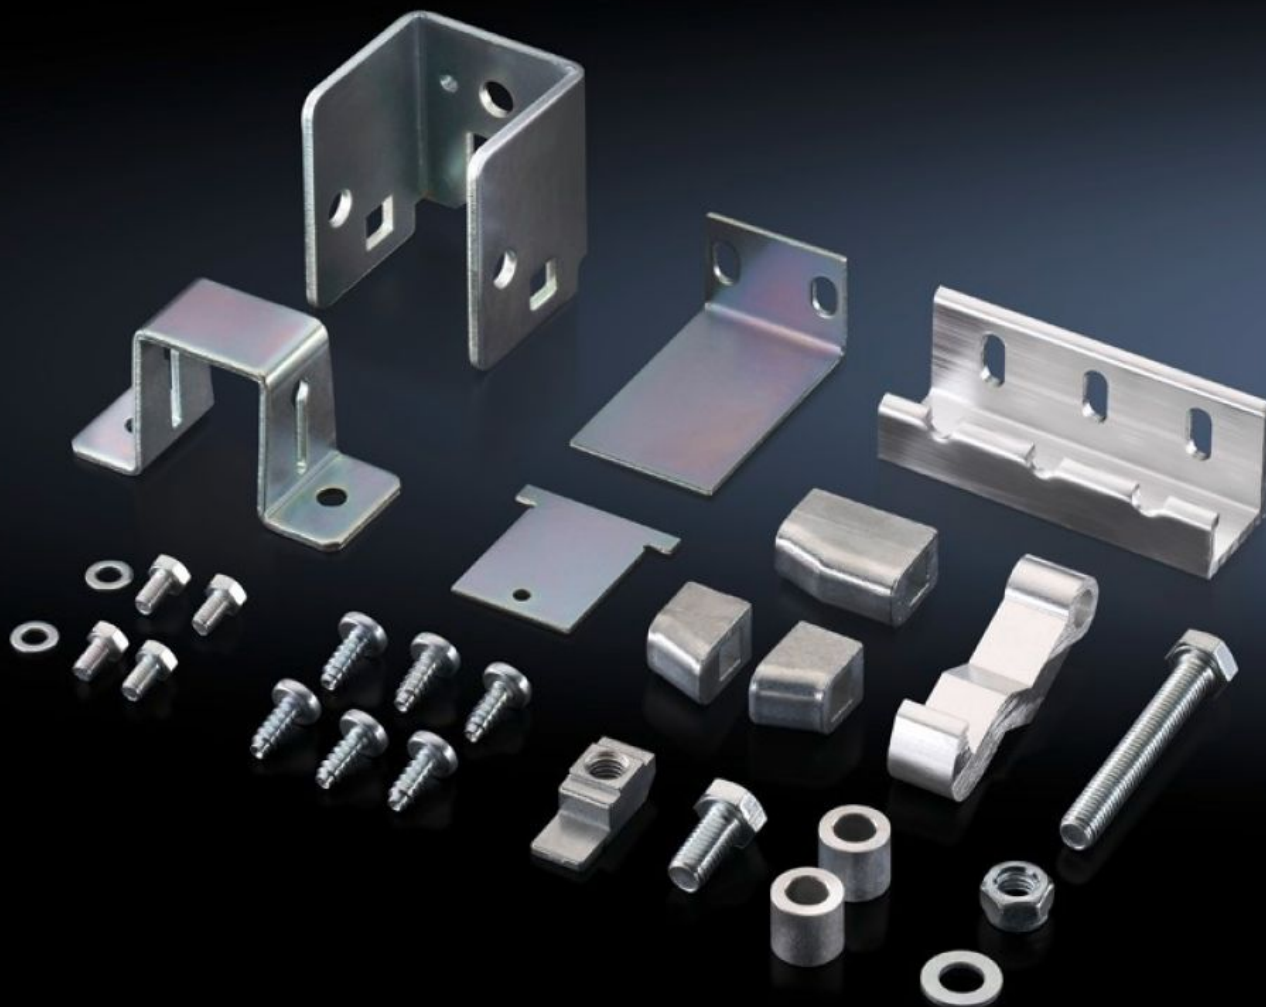

Rittal – The System.

Faster – better – everywhere.

TS 4911.100 Mellékajtó-reteszelés

Állapot: 2026.05.23. (Forrás: rittal.com/hu-hu)

ENCLOSURES

POWER DISTRIBUTION

CLIMATE CONTROL

IT INFRASTRUCTURE

SOFTWARE & SERVICES

FRIEDHELM LOH GROUP