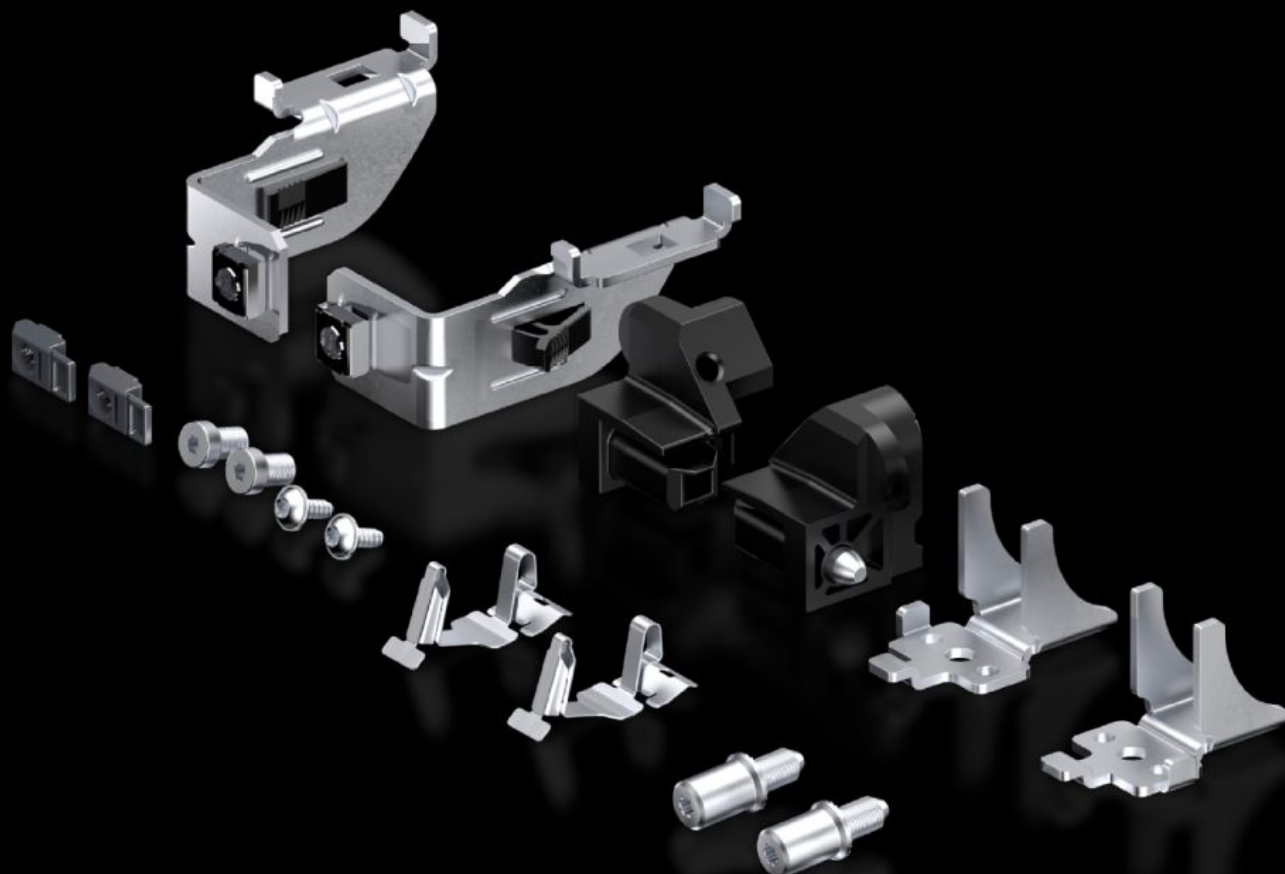

Rittal – The System.

Faster – better – everywhere.

TS 5050.063 Szerelőlap rögzítés

Állapot: 2026.05.24. (Forrás: rittal.com/hu-hu)

ENCLOSURES

POWER DISTRIBUTION

CLIMATE CONTROL

IT INFRASTRUCTURE

SOFTWARE & SERVICES

FRIEDHELM LOH GROUP

TS 5050.063 - Szerelőlap rögzítés TS-hez

Jellemzők

Cikkszám	TS 5050.063
Csomagolási egység	1 db
Nettó tömeg	0,57 kg
Bruttó tömeg	0,58 kg
Vámtarifaszám	83024200
ETIM 9	EC000213
ETIM 8	EC000213
ECLASS 8.0	27409216