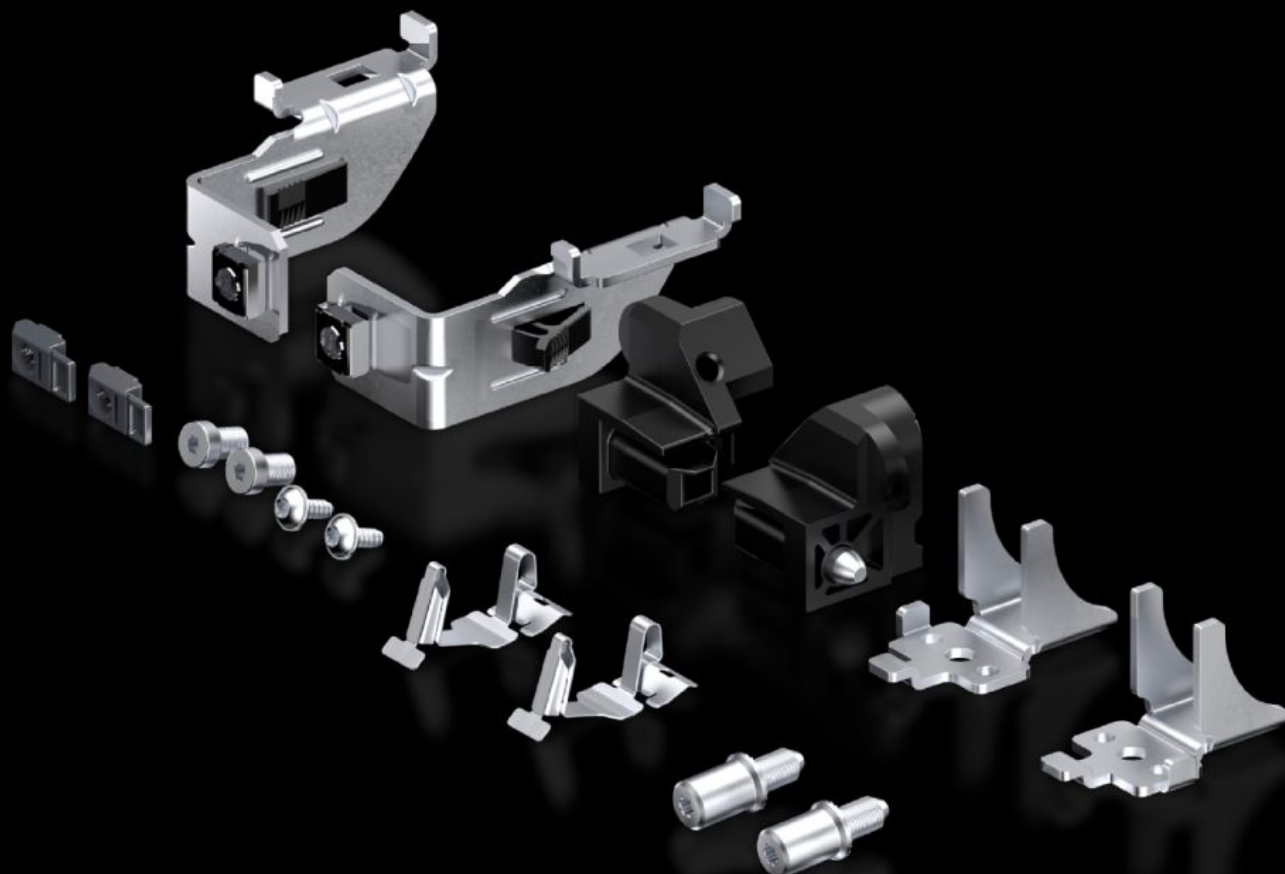

Rittal – The System.

Faster – better – everywhere.

TS 5050.063 Szerelőlap rögzítés

Állapot: 2026.04.05. (Forrás: rittal.com/hu-hu)

ENCLOSURES

POWER DISTRIBUTION

CLIMATE CONTROL

IT INFRASTRUCTURE

SOFTWARE & SERVICES

FRIEDHELM LOH GROUP

TS 5050.063 - Szerelőlap rögzítés TS-hez

Jellemzők

Cikkszám	TS 5050.063
Csomagolási egység	1 db
Nettó tömeg	0,57 kg
Bruttó tömeg	0,58 kg
Vámtarifaszám	83024200
ETIM 9	EC000213
ETIM 8	EC000213
ECLASS 8.0	27409216