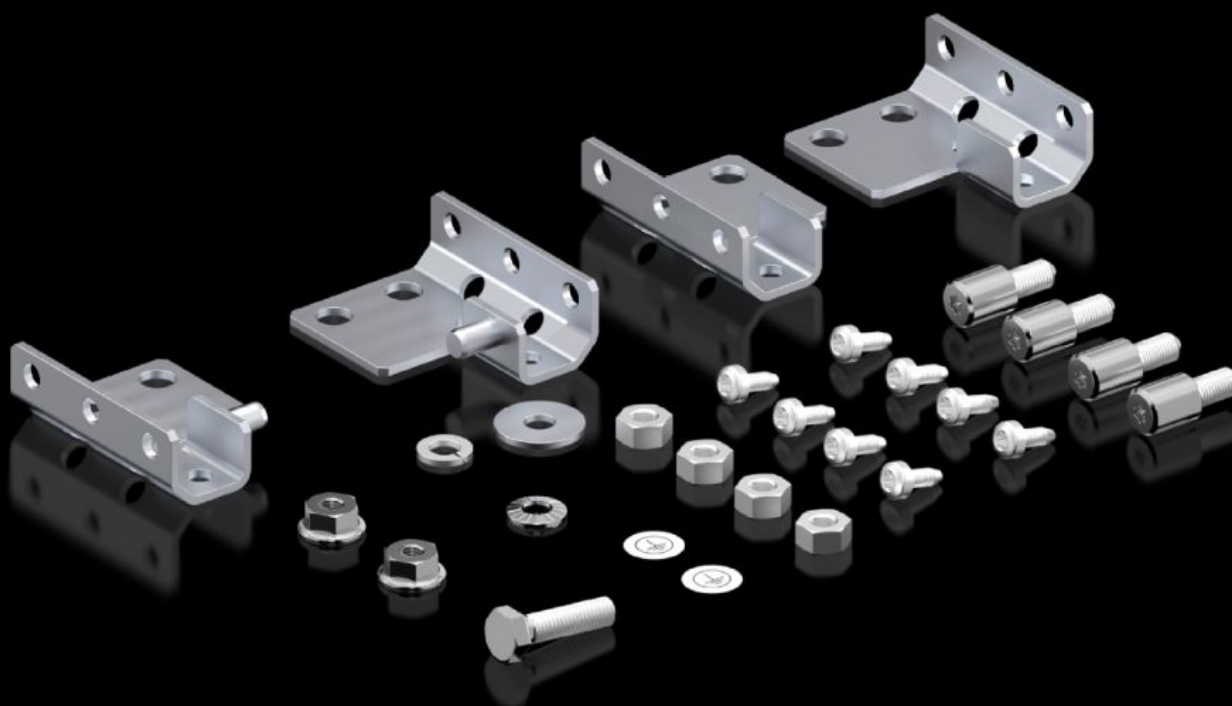

Rittal – The System.

Faster – better – everywhere.

TS 5050.511

Rész-szerelőlemez tartozéktasak

Állapot: 2026.05.23. (Forrás: rittal.com/hu-hu)

ENCLOSURES

POWER DISTRIBUTION

CLIMATE CONTROL

IT INFRASTRUCTURE

SOFTWARE & SERVICES

FRIEDHELM LOH GROUP

TS 5050.511 - Rész-szerelőlemez tartozéktasak

Jellemzők

Cikkszám	TS 5050.511
Csomagolási egység	1 db
Nettó tömeg	0,46 kg
Bruttó tömeg	0,462 kg
Vámtarifaszám	83024900
ETIM 9	EC002625
ECLASS 8.0	27189234