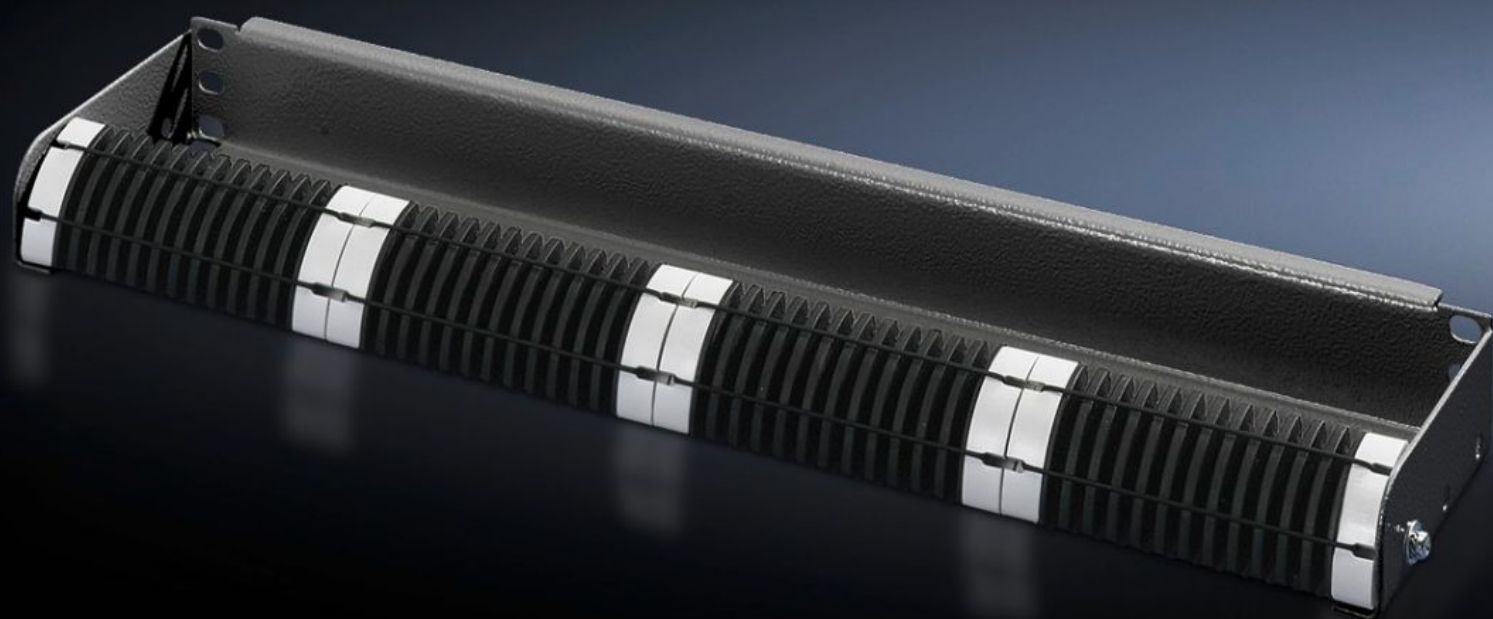

Rittal – The System.

Faster – better – everywhere.

DK 5302.203 1U LWL rendezőpanel

Állapot: 2026.07.09. (Forrás: rittal.com/hu-hu)

ENCLOSURES

POWER DISTRIBUTION

CLIMATE CONTROL

IT INFRASTRUCTURE

SOFTWARE & SERVICES

FRIEDHELM LOH GROUP

DK 5302.203 - 1U LWL rendezőpanel 482,6 mm (19")

1 U, az elülső oldalra beépített 4 LWL kábelvezető gyűrű max. 48 szál optimális rendezését teszi lehetővé.

Jellemzők

Cikkszám	DK 5302.203
Termékleírás	A 4 db, elülső részbe integrált optikai kábelvezető gyűrű az egyes kábelek optimális rendezését teszi lehetővé (legfeljebb 48 kábel) a minimális hajlítási rádiuszok figyelembe vételével.
Anyag	Panel: acéllemez Kengyel: 2 K műanyag
Méret	Szélesség: 482,6 mm
Magasságegységek	1 U
Csomagolási egység	1 db
Nettó tömeg	0,9 kg
Bruttó tömeg	0,913 kg
PCF/VE (Cradle to Gate)	3,5 kg CO2 eq (Cat B)
Megjegyzés a PCF osztályhoz	B kategória: PCF érték (Cradle to Gate) a termék tömege alapján közelítőleg kiszámítva, önbevallás alapján
Vámtarifaszám	83024200
ETIM 9	EC001130
ECLASS 8.0	19170113
Termékleírás	1U LWL Rendezőpanel, RAL9005