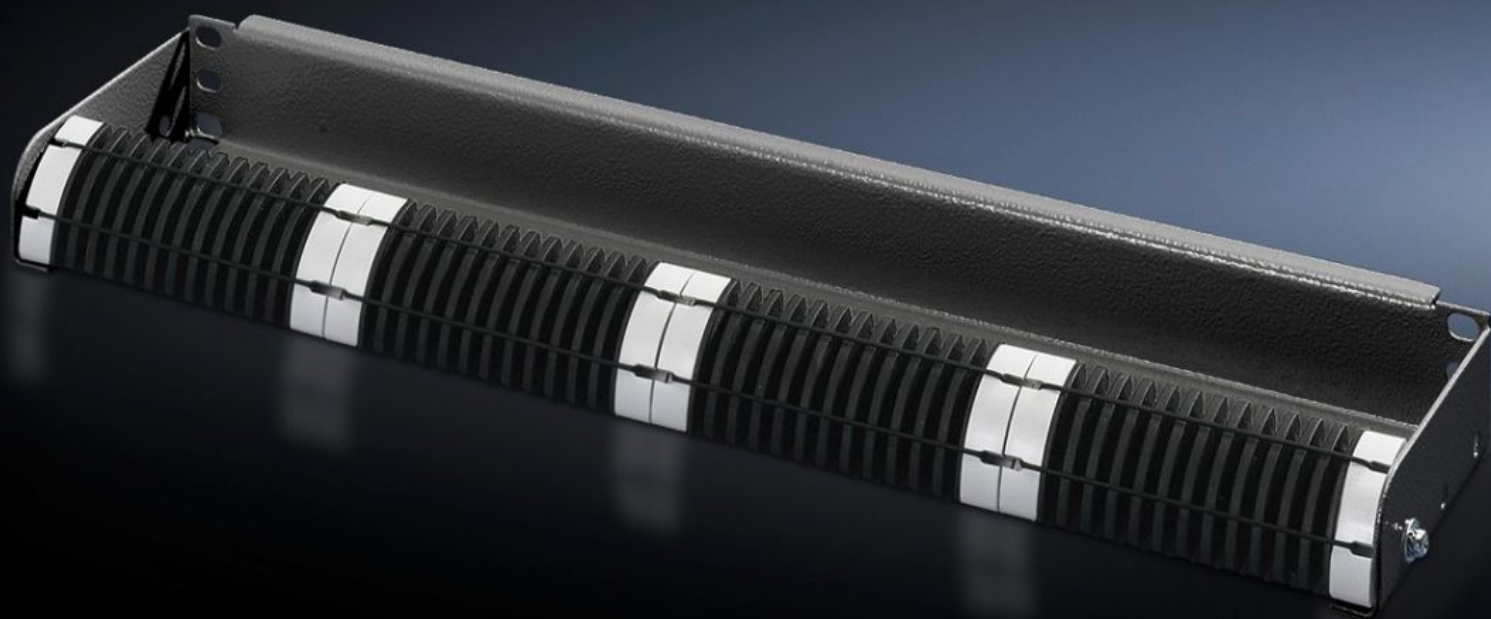

Rittal – The System.

Faster – better – everywhere.

DK 5302.203 1U LWL rendezőpanel

Állapot: 2026.05.23. (Forrás: rittal.com/hu-hu)

ENCLOSURES

POWER DISTRIBUTION

CLIMATE CONTROL

IT INFRASTRUCTURE

SOFTWARE & SERVICES

FRIEDHELM LOH GROUP

DK 5302.203 - 1U LWL rendezőpanel 482,6 mm (19")

1 U, az elülső oldalra beépített 4 LWL kábelvezető gyűrű max. 48 szál optimális rendezését teszi lehetővé.

Jellemzők

Cikkszám	DK 5302.203
Termékleírás	A 4 db, elülső részbe integrált optikai kábelvezető gyűrű az egyes kábelek optimális rendezését teszi lehetővé (legfeljebb 48 kábel) a minimális hajlítási rádiuszok figyelembe vételével.
Anyag	Panel: acéllemez Kengyel: 2 K műanyag
Méret	Szélesség: 482,6 mm
Magasságegységek	1 U
Csomagolási egység	1 db
Nettó tömeg	0,9 kg
Bruttó tömeg	0,913 kg
PCF/VE (Cradle to Gate)	3,5 kg CO2 eq (Cat B)
Megjegyzés a PCF osztályhoz	B kategória: PCF érték (Cradle to Gate) a termék tömege alapján közelítőleg kiszámítva, önbevallás alapján
Vámtarifaszám	83024200
ETIM 9	EC001130
ECLASS 8.0	19170113
Termékleírás	1U LWL Rendezőpanel, RAL9005