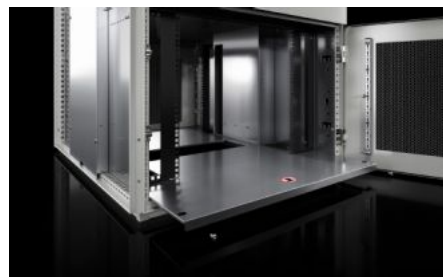

IT INFRASTRUCTURE

SOFTWARE & SERVICES

FRIEDHELM LOH GROUP

VX 5314.185 - VX IT kollokációs rack 4 részre osztott, szellőzős

Szellőzős VX IT teremhűtéshez. 19"-os belső kiépítés mélységében állítható 19"-os profilsínekkel, 1500 kg terhelhetőséggel, különböző méretváltozatokban kapható.

Jellemzők

Cikkszám	VX 5314.185
Termékleírás	Okos házmegoldás a különböző alkalmazások egy központi, közös házba történő integrálásához, különböző felhasználói csoportok és hozzáférési jogosultságok számára. Egymástól fizikailag teljesen elválasztott telepítések, elválasztott kábelezéssel, 4 telepítő rekeszre szétosztva minden egyes rekesz egyedi kiépítéséhez, az IT infrastruktúra hozzáférés ellen védett elhelyezéséhez.
Előnyei	Szekrény, előszerelt 482,6 mm-es (19"-os) szerelősíkkal, elöl és hátul rekeszenként, egyedileg, egymástól függetlenül beállítható Szinttávolság előszerelve 740 mm, egyedileg állítható Az ajtózsánér átszerelhető a jobb oldalról a balra Sorolás minden oldalon lehetséges Légterelő lemezek a 19"-os szerelőkeretbe építve Ajtónyitás szöge max. 130°, sorolva max 115°
Műszaki adatok	Max. terhelhetőség 250 kg rekeszenként
Anyag	Szekrényváz: 1,5 mm-es acéllemez Tetőlemez: acéllemez, 1,5 mm Fenéklemez: acéllemez, 1,0 mm Elülső és hátsó ajtó: 1,5 mm-es acéllemez Profilsínek: acéllemez, 2,5 mm
General colour	RAL 7035