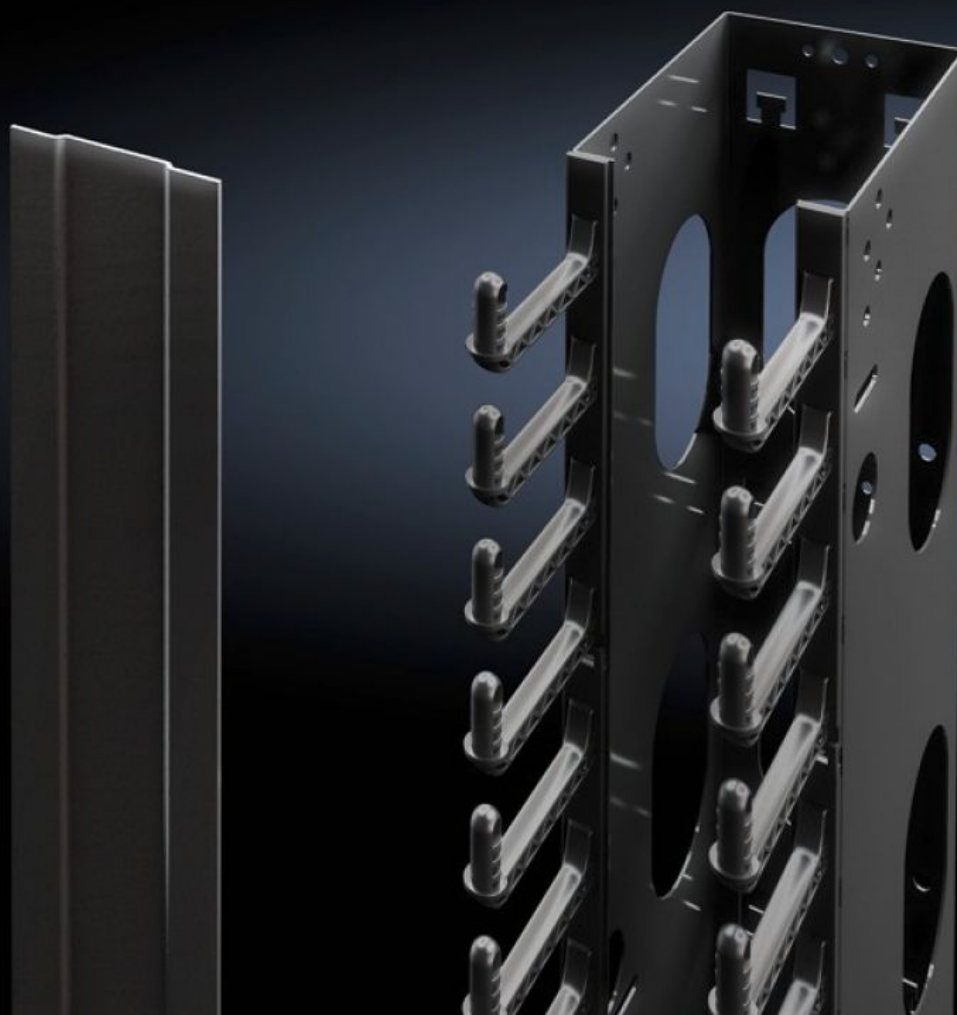

Rittal – The System.

Faster – better – everywhere.

DK 5502.105 Kábelcsatorna

Állapot: 2026.06.21. (Forrás: rittal.com/hu-hu)

ENCLOSURES

POWER DISTRIBUTION

CLIMATE CONTROL

IT INFRASTRUCTURE

SOFTWARE & SERVICES

FRIEDHELM LOH GROUP

DK 5502.105 - Kábelcsatorna TS IT, TE típushoz

Kábelcsatorna kétoldalt zsanérozott, levehető kábeltakaróval.

Jellemzők

Cikkszám	DK 5502.105
Termékleírás	A kábelcsatorna mindkét oldalon pánttal ellátott, levehető csatornafedéllel rendelkezik, és felcsavarozható.
Előnyei	Gyors szerelés szerszám nélküli gyorsrögzítéssel Nagy beszerelési sűrűség a unit-alapú kábelvezetés révén Egymásnak háttal sorolható
Anyag	Acéllemez Műanyag, UL 94-V0 szerint
Szín	RAL 9005
Egységcsomag	Fedéllel és rögzítési segédanyagokkal 4 kábeltartóval a kábelmaradék számára
Magasságegységek	36 U
Használható	Házípus: TS IT TE Szélesség: 800 mm Magasság: 2.000 mm
Megfelelő a szélességhez	800 mm
Csomagolási egység	1 db
ECLASS 8.0	27400604
Termékleírás	Kábelcsatorna 36HE M2000-hez RAL9005