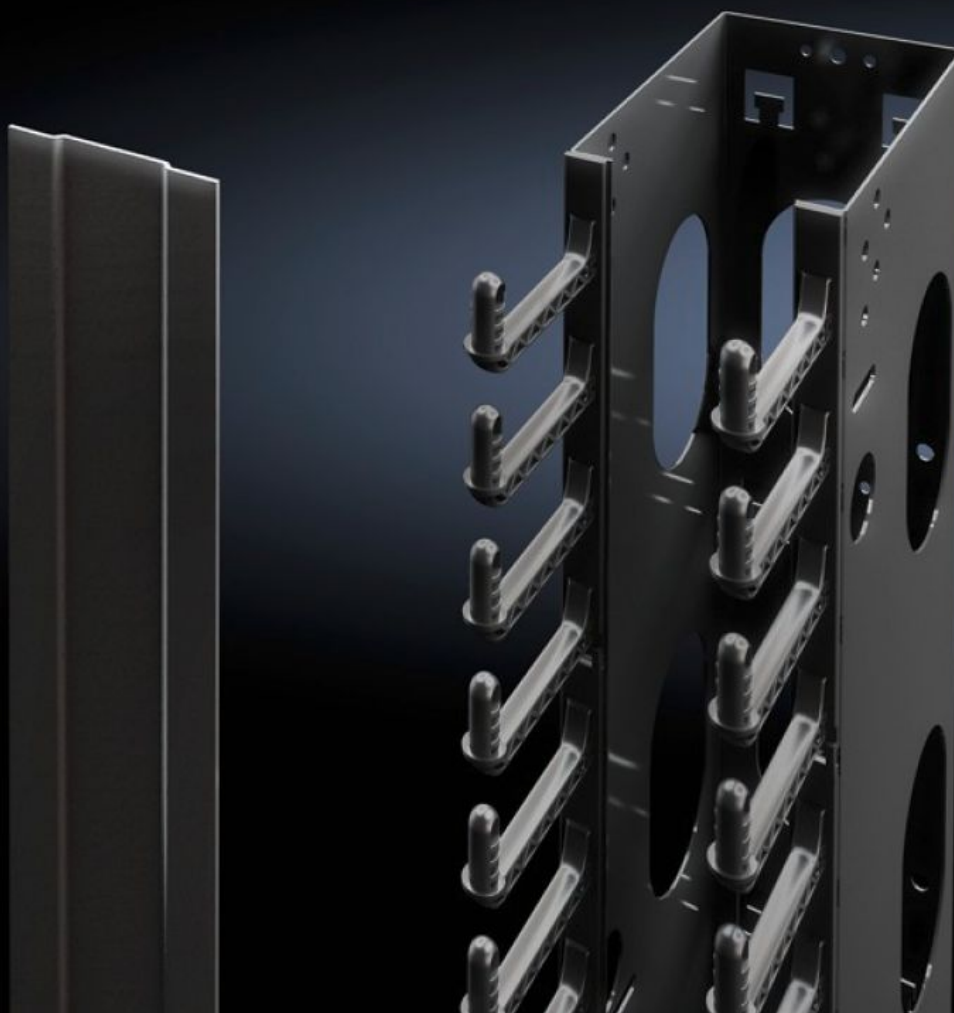

Rittal – The System.

Faster – better – everywhere.

DK 5502.145 Kábelcsatorna

Állapot: 2026.04.02. (Forrás: rittal.com/hu-hu)

ENCLOSURES

POWER DISTRIBUTION

CLIMATE CONTROL

IT INFRASTRUCTURE

SOFTWARE & SERVICES

FRIEDHELM LOH GROUP

DK 5502.145 - Kábelcsatorna TS IT, TE típushoz

Kábelcsatorna kétoldalt zsanérozott, levehető kábeltakaróval.

Jellemzők

| | |
|--------------------------|--|
| Cikkszám | DK 5502.145 |
| Termékleírás | A kábelcsatorna mindkét oldalon pánttal ellátott, levehető csatornafedéllel rendelkezik, és felcsavarozható. |
| Előnyei | Gyors szerelés szerszám nélküli gyorsrögzítéssel Nagy beszerelési sűrűség a unit-alapú kábelvezetés révén Egymásnak háttal sorolható |
| Anyag | Acéllemez Műanyag, UL 94-V0 szerint |
| Szín | RAL 9005 |
| Egységcsomag | Fedéllel és rögzítési segédanyagokkal 4 kábeltartóval a kábelmaradék számára |
| Magasságegységek | 42 U |
| Használható | Házípus: TS IT TE Szélesség: 800 mm Magasság: 2.200 mm |
| Megfelelő a szélességhez | 800 mm |
| Csomagolási egység | 1 db |
| Nettó tömeg | 8,298 kg |
| Bruttó tömeg | 8,735 kg |