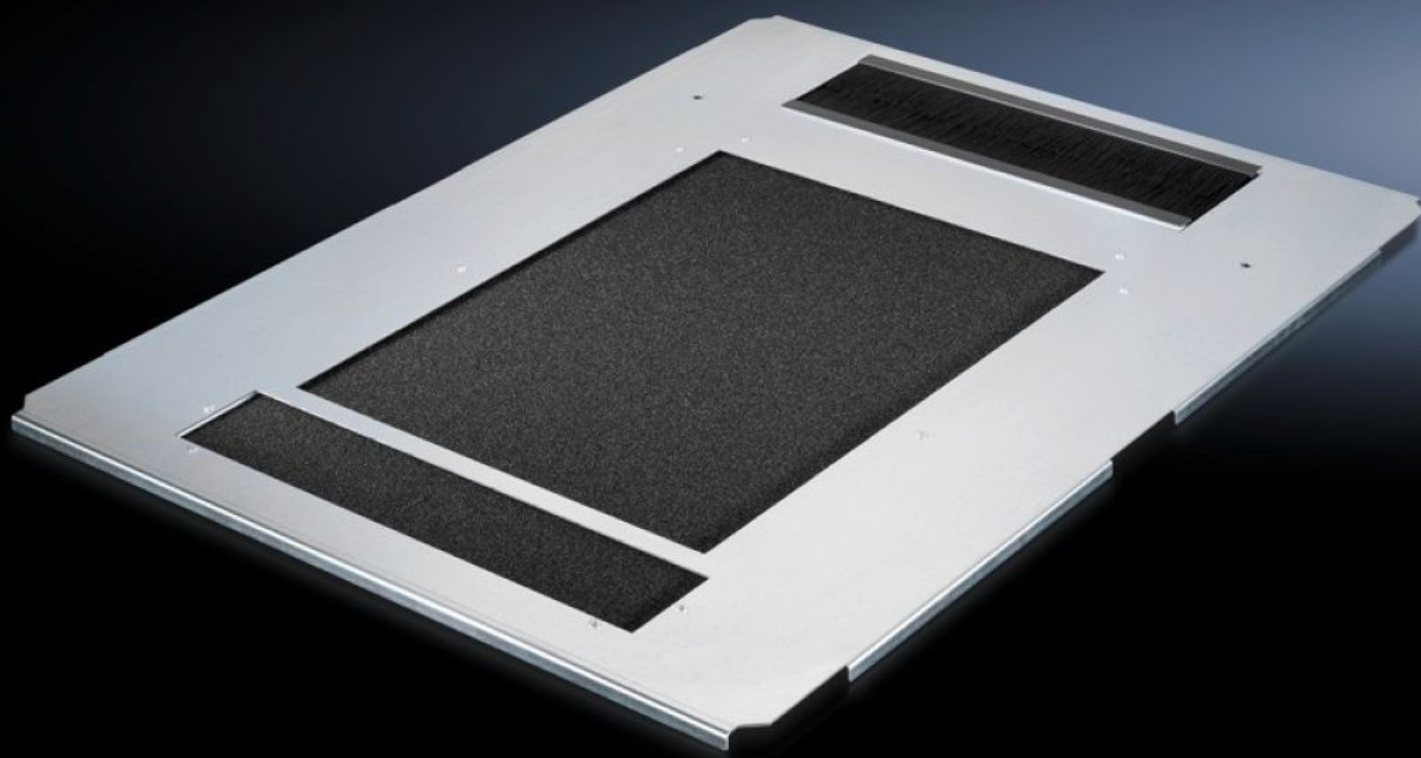

Rittal – The System.

Faster – better – everywhere.

DK 5502.330

Egyrészes, szellőzős fenéklemez

Állapot: 2026.05.23. (Forrás: rittal.com/hu-hu)

ENCLOSURES

POWER DISTRIBUTION

CLIMATE CONTROL

IT INFRASTRUCTURE

SOFTWARE & SERVICES

FRIEDHELM LOH GROUP

DK 5502.330 - Egyrészes, szellőzős fenéklemez TS IT-hoz

A rögzítőelemeken vagy földelési pontokon is megvalósítható a potenciálkiegyenlítés. A fenéklemez-készlet a teljes fenéknyílást lefedi.

Jellemzők

Cikkszám	DK 5502.330
Termékleírás	A nyitott fenék egy darabban történő teljes lefedésére. Teljes felületén perforált. Ezáltal lehetővé teszi a hideg levegőnek a fenéklemez, ill. lábazat felőli beáramlását. Különösen a rackhűtés esetében biztosítható ezzel a hideglevegő beáramlása. A hátoldalon kefék betét biztosítja a kényelmes kábelbevezetést alulról a szekrény teljes szélességében. A beépített vezetősínek a szűrőbetétek egyszerű rögzítését és kényelmes cseréjét teszik lehetővé.
Anyag	Acéllemez Kéfék lécz: Műanyag, UL 94-HB Szűrőbetét: habanyag
Felület	Horganyzott
Egységcsomag	Fenéklemez, egyrészes, szellőzős, hátsó kábelbevezetéssel Szűrőbetét Rögzítési segédanyagokkal együtt
Használható	Házípus: TS IT TX CableNet Szélesség: 800 mm Mélység: 800 mm
Csomagolási egység	1 db
Nettó tömeg	6,08 kg