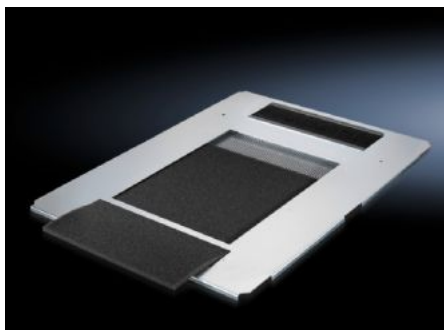

IT INFRASTRUCTURE

SOFTWARE & SERVICES

FRIEDHELM LOH GROUP

DK 5502.330 - Egyrészes, szellőzős fenéklemez TS IT-hoz

A rögzítőelemeken vagy földelési pontokon is megvalósítható a potenciálkiegyenlítés. A fenéklemez-készlet a teljes fenéknyílást lefedi.

Jellemzők

Cikkszám	DK 5502.330
Termékleírás	A nyitott fenék egy darabban történő teljes lefedésére. Teljes felületén perforált. Ezáltal lehetővé teszi a hideg levegőnek a fenéklemez, ill. lábazat felőli beáramlását. Különösen a rackhűtés esetében biztosítható ezzel a hideglevegő beáramlása. A hátoldalon kefék betét biztosítja a kényelmes kábelbevezetést alulról a szekrény teljes szélességében. A beépített vezetősínek a szűrőbetétek egyszerű rögzítését és kényelmes cseréjét teszik lehetővé.
Anyag	Acéllemez Kéfék lécz: Műanyag, UL 94-HB Szűrőbetét: habanyag
Felület	Horganyzott
Egységcsomag	Fenéklemez, egyrészes, szellőzős, hátsó kábelbevezetéssel Szűrőbetét Rögzítési segédanyagokkal együtt
Használható	Házípus: TS IT TX CableNet Szélesség: 800 mm Mélység: 800 mm
Csomagolási egység	1 db
Nettó tömeg	6,08 kg