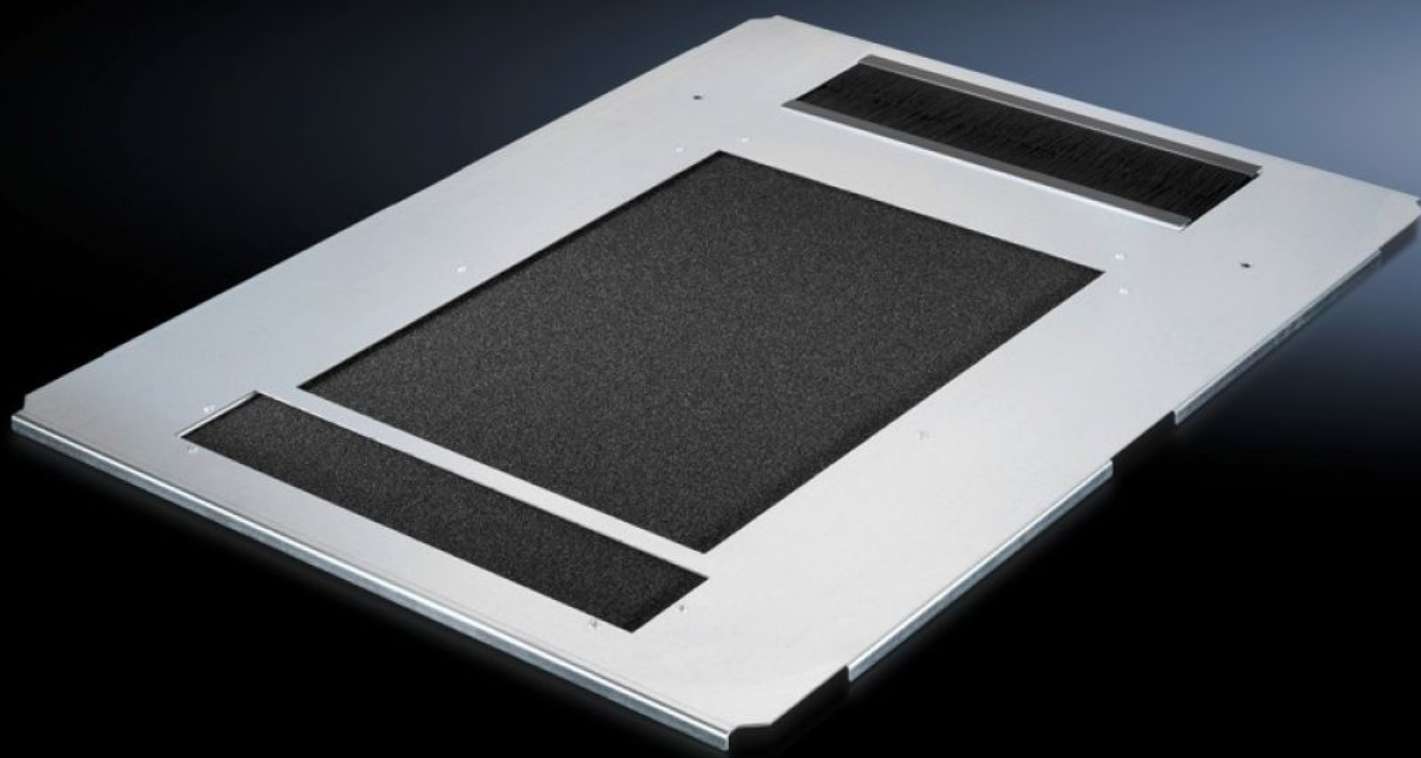

Rittal – The System.

Faster – better – everywhere.

DK 5502.350

Egyrészes, szellőzős fenéklemez

Állapot: 2026.05.23. (Forrás: rittal.com/hu-hu)

ENCLOSURES

POWER DISTRIBUTION

CLIMATE CONTROL

IT INFRASTRUCTURE

SOFTWARE & SERVICES

FRIEDHELM LOH GROUP

DK 5502.350 - Egyrészes, szellőzős fenéklemez TS IT-hoz

A rögzítőelemeken vagy földelési pontokon is megvalósítható a potenciálkiegyenlítés. A fenéklemez-készlet a teljes fenéknyílást lefedi.

Jellemzők

Cikkszám	DK 5502.350
Termékleírás	A nyitott fenék egy darabban történő teljes lefedésére. Teljes felületén perforált. Ezáltal lehetővé teszi a hideg levegőnek a fenéklemez, ill. lábazat felőli beáramlását. Különösen a rackhűtés esetében biztosítható ezzel a hideglevegő beáramlása. A hátoldalon kefék betét biztosítja a kényelmes kábelbevezetést alulról a szekrény teljes szélességében. A beépített vezetősínek a szűrőbetétek egyszerű rögzítését és kényelmes cseréjét teszik lehetővé.
Anyag	Acéllemez Kéfék lécz: Műanyag, UL 94-HB Szűrőbetét: habanyag
Felület	Horganyzott
Egységcsomag	Fenéklemez, egyrészes, szellőzős, hátsó kábelbevezetéssel Szűrőbetét Rögzítési segédanyagokkal együtt
Használható	Házípus: TS IT TX CableNet Szélesség: 800 mm Mélység: 1.000 mm
Csomagolási egység	1 db
Nettó tömeg	5,84 kg