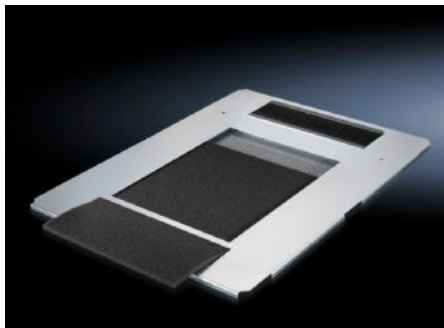

IT INFRASTRUCTURE

SOFTWARE & SERVICES

FRIEDHELM LOH GROUP

DK 5502.350 - Egyrészes, szellőzős fenéklemez TS IT-hoz

A rögzítőelemeken vagy földelési pontokon is megvalósítható a potenciálkiegyenlítés. A fenéklemez-készlet a teljes fenéknyílást lefedi.

Jellemzők

Cikkszám	DK 5502.350
Termékleírás	A nyitott fenék egy darabban történő teljes lefedésére. Teljes felületén perforált. Ezáltal lehetővé teszi a hideg levegőnek a fenéklemez, ill. lábazat felőli beáramlását. Különösen a rackhűtés esetében biztosítható ezzel a hideglevegő beáramlása. A hátoldalon kefék betét biztosítja a kényelmes kábelbevezetést alulról a szekrény teljes szélességében. A beépített vezetősínek a szűrőbetétek egyszerű rögzítését és kényelmes cseréjét teszik lehetővé.
Anyag	Acéllemez Kéfék lécz: Műanyag, UL 94-HB Szűrőbetét: habanyag
Felület	Horganyzott
Egységcsomag	Fenéklemez, egyrészes, szellőzős, hátsó kábelbevezetéssel Szűrőbetét Rögzítési segédanyagokkal együtt
Használható	Házípus: TS IT TX CableNet Szélesség: 800 mm Mélység: 1.000 mm
Csomagolási egység	1 db
Nettó tömeg	5,84 kg