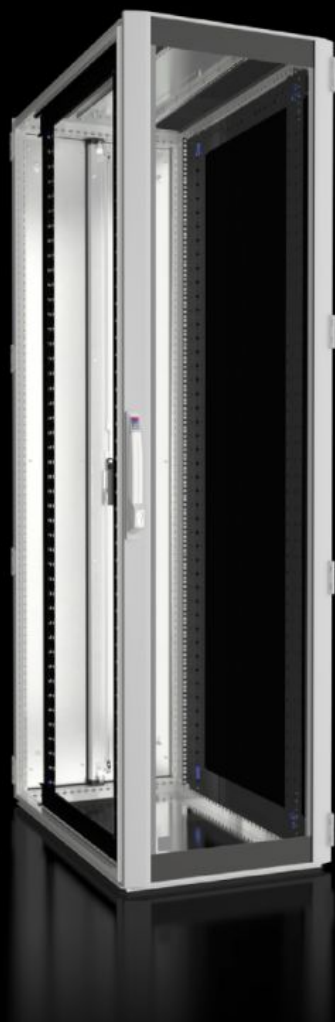

Rittal – The System.

Faster – better – everywhere.

DK 5510.120

TS IT hálózati-/szerverszekrény

Állapot: 2026.06.21. (Forrás: rittal.com/hu-hu)

ENCLOSURES

POWER DISTRIBUTION

CLIMATE CONTROL

IT INFRASTRUCTURE

SOFTWARE & SERVICES

FRIEDHELM LOH GROUP