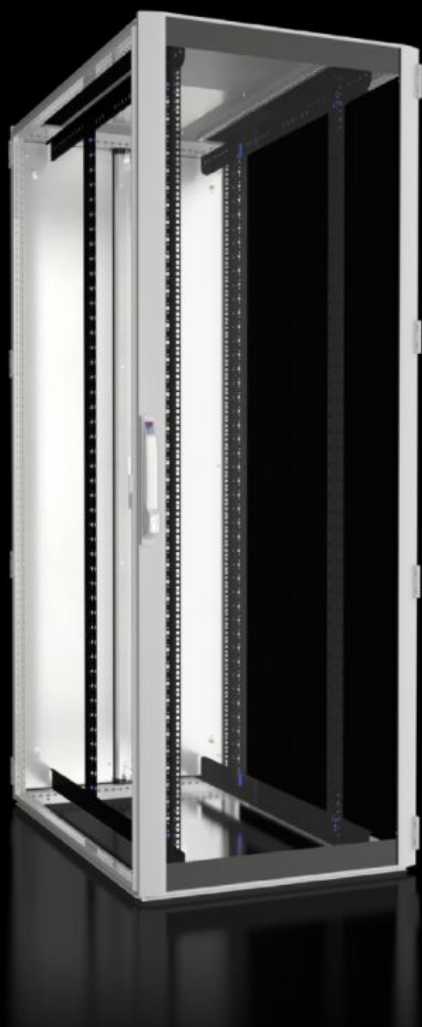

Rittal – The System.

Faster – better – everywhere.

DK 5516.120

TS IT hálózati-/szerverszekrény

Állapot: 2026.06.05. (Forrás: rittal.com/hu-hu)

ENCLOSURES

POWER DISTRIBUTION

CLIMATE CONTROL

IT INFRASTRUCTURE

SOFTWARE & SERVICES

FRIEDHELM LOH GROUP