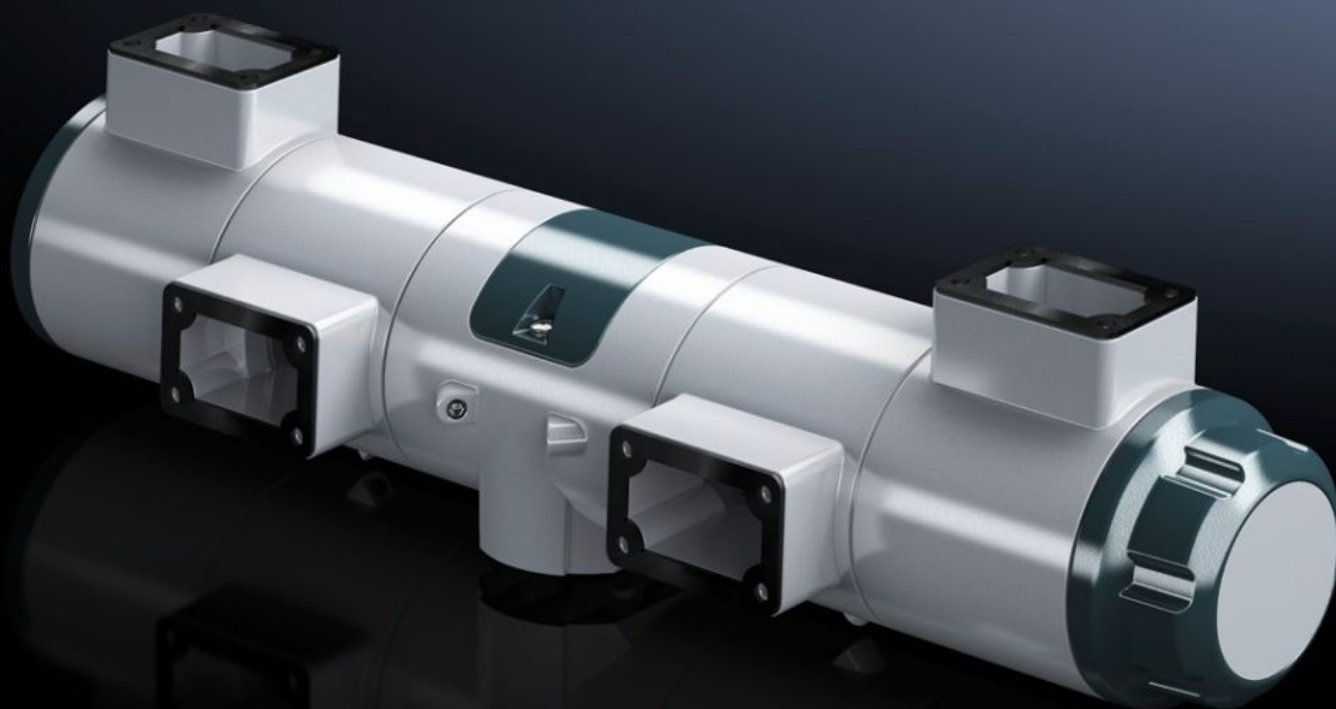

Rittal – The System.

Faster – better – everywhere.

CP 6206.350

Dönthető csatlakozó

Állapot: 2026.05.28. (Forrás: rittal.com/hu-hu)

ENCLOSURES

POWER DISTRIBUTION

CLIMATE CONTROL

IT INFRASTRUCTURE

SOFTWARE & SERVICES

FRIEDHELM LOH GROUP

CP 6206.350 - Dönthető csatlakozó CP 60 tartókarrendszerhez

Két ház felszereléséhez egy tartókar-/állványrendszerre.

Jellemzők

Cikkszám	CP 6206.350
Termékleírás	Két ház felszereléséhez egy tartókar-/állványrendszerre.
Előnyei	Képernyő- és billentyűzetház ergonomikus beállítása A kívánt pozíció egyszerűen, fokozatmentesen beállítható a súrlódófékkal
Anyag	Alumínium öntvény
Felület	Struktúralakk
Szín	Dönthető csatlakozó: RAL 7035 Burkolat: RAL 7024
Egységcsomag	Tömítő- és rögzítési segédanyagokkal együtt
Csomagolási egység	1 db
Nettó tömeg	5,72 kg
Bruttó tömeg	6,72 kg
Vámtarifaszám	76169990
ETIM 9	EC000882
ECLASS 8.0	27400556
Termékleírás	CP Dönthető ház és billentyűzettartó CP60-hoz