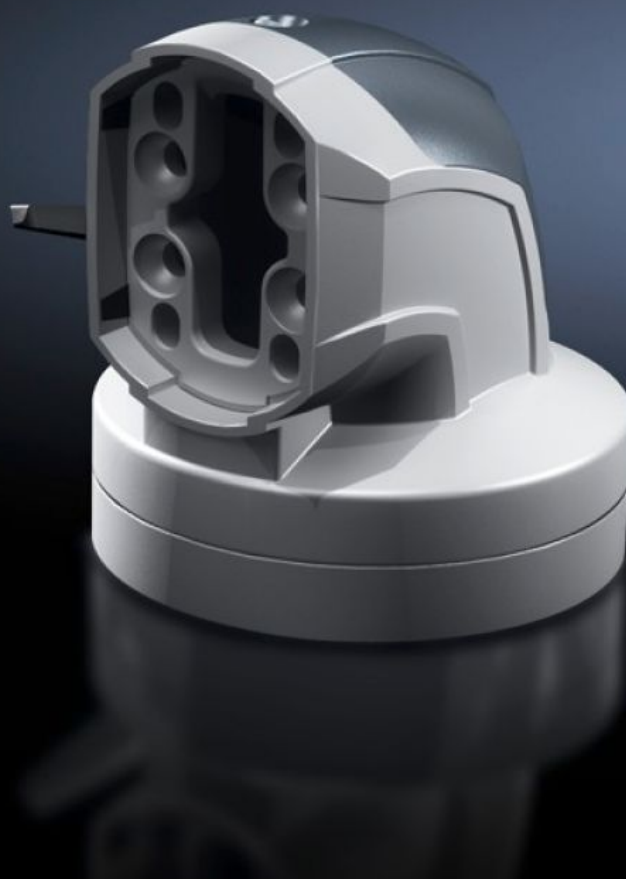

**Rittal – The System.**

Faster – better – everywhere.

**CP 6206.380**

**CP 60 90°-os könyökcsatlakozó**

Állapot: 2025.08.17. (Forrás: [rittal.com/hu-hu](http://rittal.com/hu-hu))

ENCLOSURES

POWER DISTRIBUTION

# CP 6206.380 - CP 60 90°-os könyökcsatlakozó Ø 130 mm-es tartókar-csatlakozáshoz

A ház tartókarrendszer vízszintes részére történő elfordítható rögzítéséhez. A ház függesztve és fektetve is szerelhető. Levehető fedél az egyszerű kábelátvezetés érdekében.

## Jellemzők

Cikkszám	CP 6206.380
Termékleírás	A ház tartókarrendszer vízszintes részére történő elfordítható rögzítéséhez. A ház függesztve és fektetve is szerelhető. Levehető fedél az egyszerű kábelátvezetés érdekében.
Anyag	Könyökcsatlakozó: alumíniumöntvény/cink-présöntvény Takarás: Műanyag
Szín	Könyökcsatlakozó: RAL 7035 Burkolat: RAL 7024
Egységcsomag	Tömítésekkel együtt Menetes száruk Szintezőcsavarok Menetmetsző csavarokkal a tartóprofil rögzítéshez
Forgatható/dönthető	Igen
Rotation angle/swivel area	kb. 310°, szorítókaral rögzíthető A mellékelt menetes csapokkal az elfordulási szög korlátozható
Csomagolási egység	1 db
Nettó tömeg	1.8
Bruttó tömeg	1.953
Vámtarifaszám	79070000
EAN	4028177684393
ETIM 9	EC000882
ECLASS 8.0	27400556