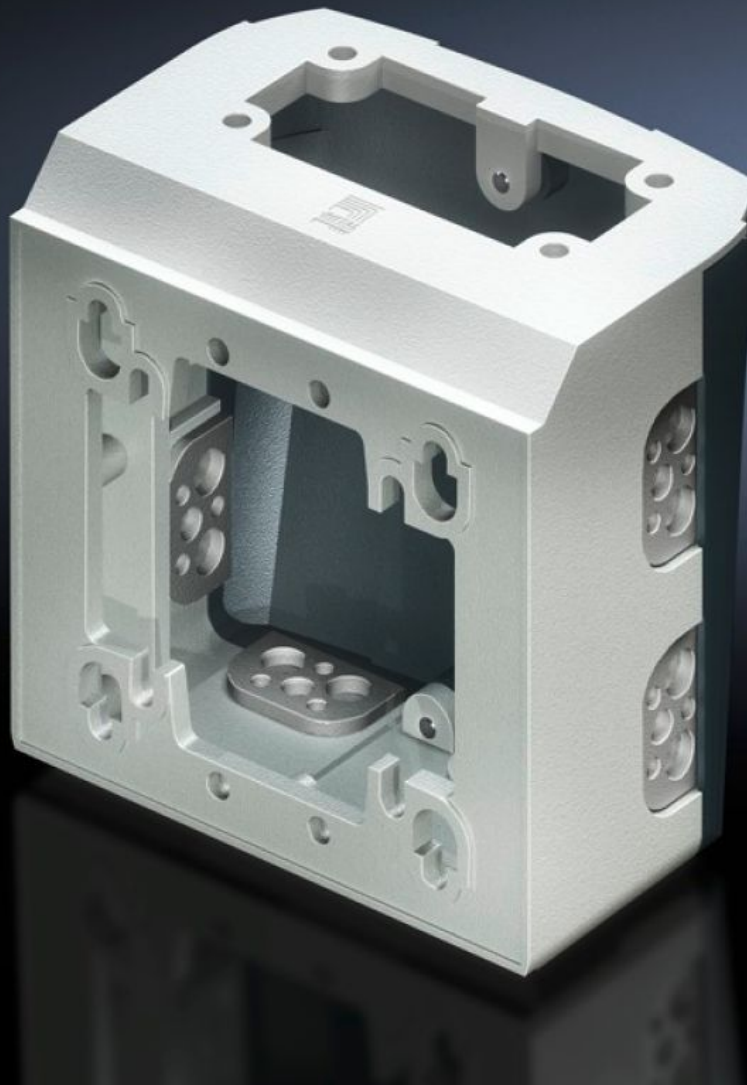

**Rittal – The System.**

Faster – better – everywhere.

**CP 6206.480**

**VESA 75/100 csatlakozó konzol**

Állapot: 2026.07.08. (Forrás: [rittal.com/hu-hu](http://rittal.com/hu-hu))

ENCLOSURES

POWER DISTRIBUTION

# CP 6206.480 - VESA 75/100 csatlakozó konzol

Lapos kezelőházak, kereskedelemben kapható TFT monitorok és ipari számítógépek hátsó csatlakozásaihoz VESA 75/100 csatlakozással. Csatlakozás Rittal CP 40 és CP 60 tartókarrendszerekre és CP 120 esetében adapterrel Ø 130 mm-es tartókar-csatlakozásról szögletes 120 x 65 mm-esre.

## Jellemzők

Cikkszám	CP 6206.480
Kivitel	Csatlakozás Rittal tartókarrendszerekre
Termékleírás	Lapos kezelőházak, kereskedelemben kapható TFT monitorok és ipari számítógépek hátsó csatlakozásaihoz VESA 75/100 csatlakozással.
Előnyei	Gyors és egyszerű, egyszemélyes szerelés kulcslyuk-furatokkal Több hely a telepítéshez és szervizhez Kábelvezetés a berendezésekhez a konzolokon kívül és alattuk is lehetséges Levehető fedél az egyszerű kábelvezetéshez és hozzáférés a belül elhelyezett készülékcsatlakozókhoz Integrált kábeltartó lehetőségek Fedél és elveszíthetetlen csavarok
Anyag	Cink présöntvény
Szín	Csatlakozókonzol: RAL 7035 Burkolat: RAL 7024
Egységcsomag	Tömítő- és rögzítési segédanyagokkal együtt Kábelkötözők kábeltartóhoz
Rifid y/n	Igen

## Jellemzők

---

Megjegyzés	Alkalmazástól függően rögzítésre, csatlakozóra, dőlésszög-adapterre, vagy adapterre van szükség
Terhelhetőség:	800 N
Csomagolási egység	1 db
Nettó tömeg	2,5 kg
Bruttó tömeg	2,775 kg
Vámtarifaszám	73269098
ETIM 9	EC002622
ECLASS 8.0	27189263
Termékleírás	VESA KONZOL, 75/100