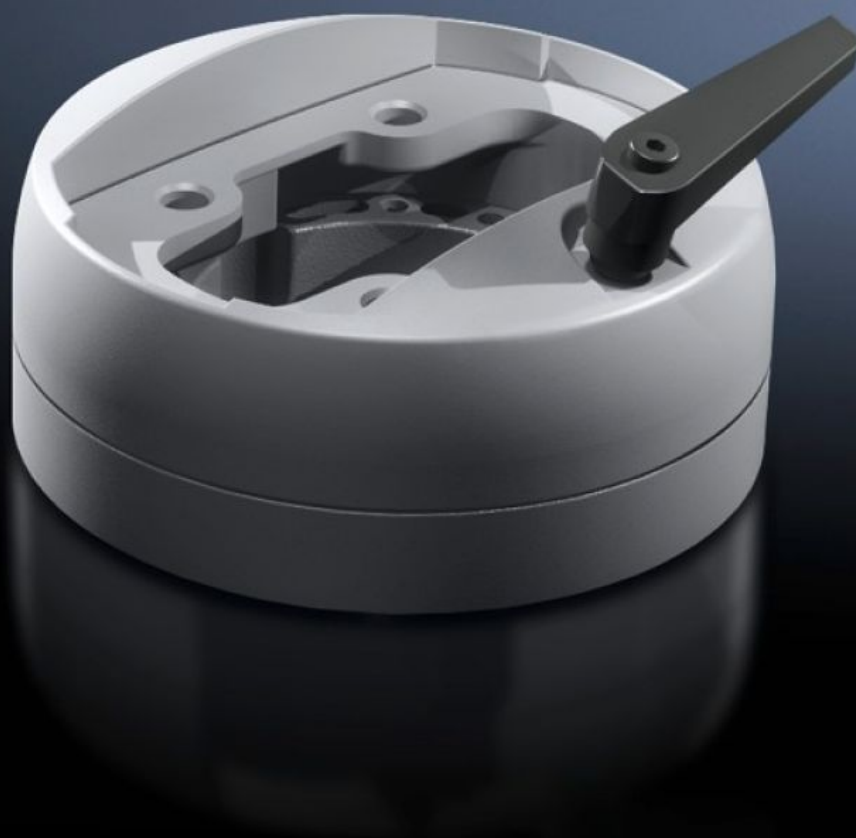

Rittal – The System.

Faster – better – everywhere.

CP 6212.300

CP 120 csatlakozó

Állapot: 2026.05.23. (Forrás: rittal.com/hu-hu)

ENCLOSURES

POWER DISTRIBUTION

CLIMATE CONTROL

IT INFRASTRUCTURE

SOFTWARE & SERVICES

FRIEDHELM LOH GROUP

CP 6212.300 - CP 120 csatlakozó Ø 130 mm-es tartókar-csatlakozáshoz

A ház 120-as tartókarrendszer függőleges részére történő elfordítható rögzítéséhez.

Jellemzők

Cikkszám	CP 6212.300
Termékleírás	A ház 120-as tartókarrendszer függőleges részére történő elfordítható rögzítéséhez.
Anyag	Cink présöntvény
Szín	RAL 7035
Egységcsomag	Tömítésekkel együtt Menetes szárok Menetmetsző csavarokkal a tartóprofil rögzítéshez
Forgatható/dönthető	Igen
Rotation angle/swivel area	kb. 310°, szorítókkal rögzíthető A mellékelt menetes csapokkal az elfordulási szög korlátozható
Csomagolási egység	1 db
Nettó tömeg	1,913 kg
Bruttó tömeg	2,08 kg
Vámtarifaszám	79070000
ETIM 9	EC000882
ECLASS 8.0	27400556
Termékleírás	CP 120 HÁZCSATLAKOZÓ, FORGATHATÓ, 130MM