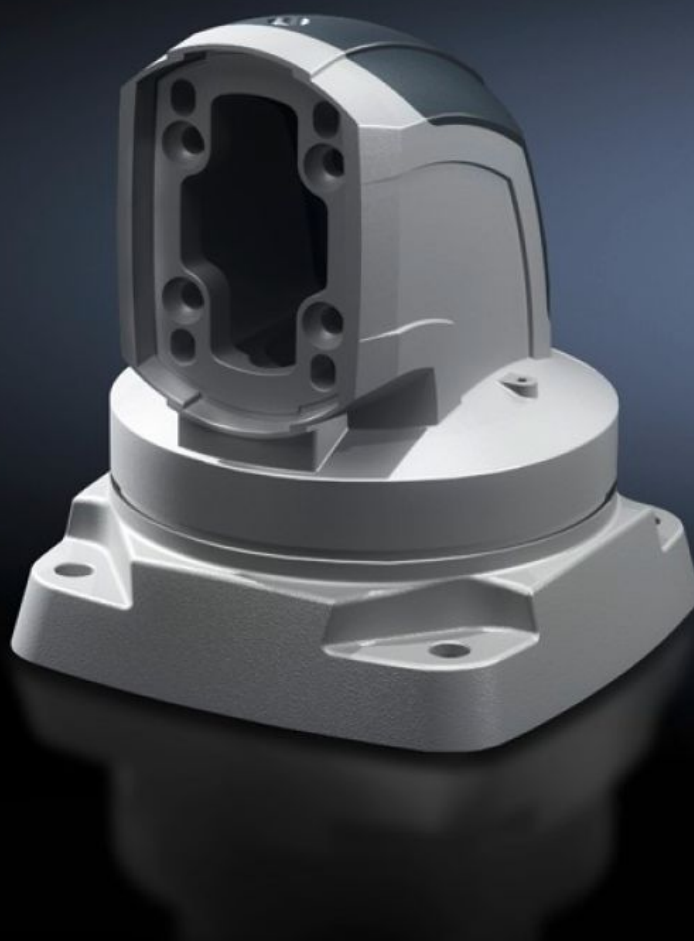

Rittal – The System.

Faster – better – everywhere.

CP 6212.700 CP 120 rátét csukló

Állapot: 2026.04.12. (Forrás: rittal.com/hu-hu)

ENCLOSURES

POWER DISTRIBUTION

CLIMATE CONTROL

IT INFRASTRUCTURE

SOFTWARE & SERVICES

FRIEDHELM LOH GROUP