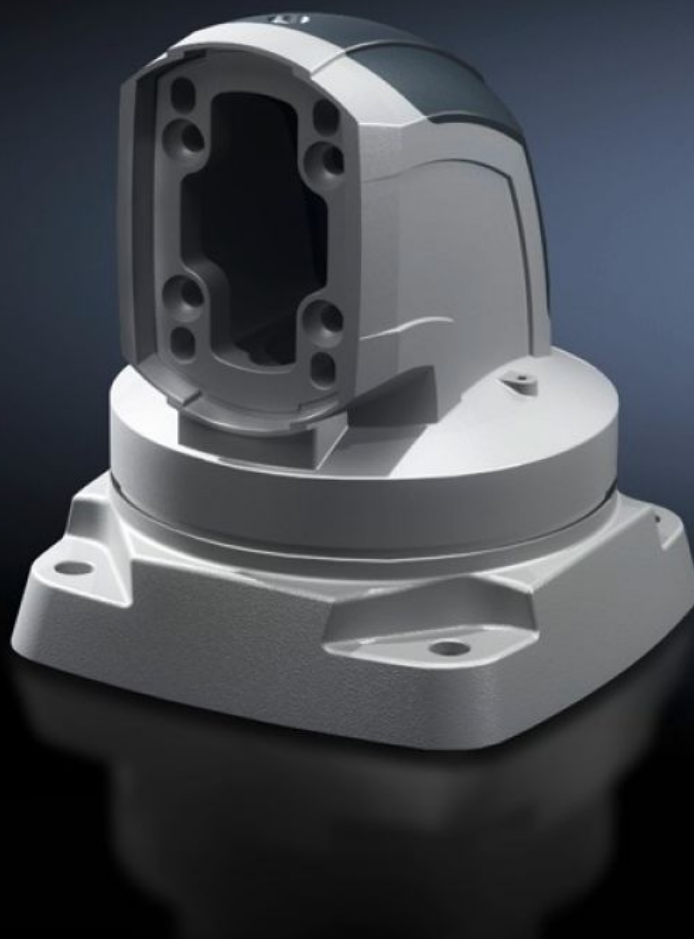

Rittal – The System.

Faster – better – everywhere.

CP 6212.700

CP 120 rátét csukló

Állapot: 2026.06.26. (Forrás: rittal.com/hu-hu)

ENCLOSURES

POWER DISTRIBUTION

CLIMATE CONTROL

IT INFRASTRUCTURE

SOFTWARE & SERVICES

FRIEDHELM LOH GROUP