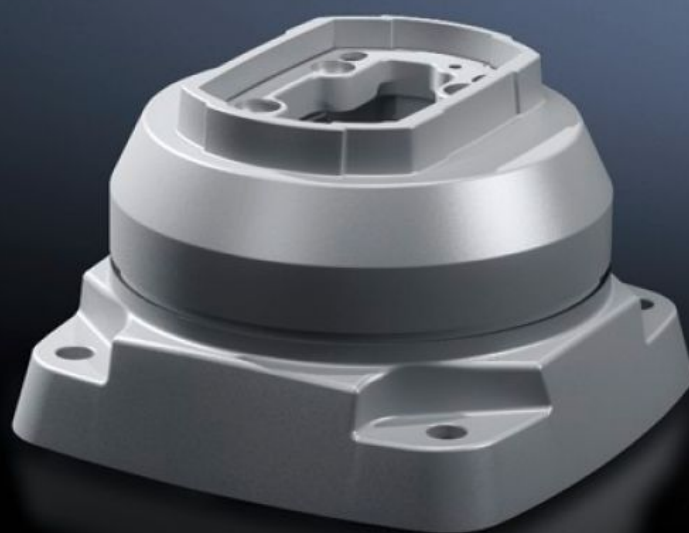

Rittal – The System.

Faster – better – everywhere.

CP 6212.720 CP 120 rátét csukló

Állapot: 2026.07.07. (Forrás: rittal.com/hu-hu)

ENCLOSURES

POWER DISTRIBUTION

CLIMATE CONTROL

IT INFRASTRUCTURE

SOFTWARE & SERVICES

FRIEDHELM LOH GROUP