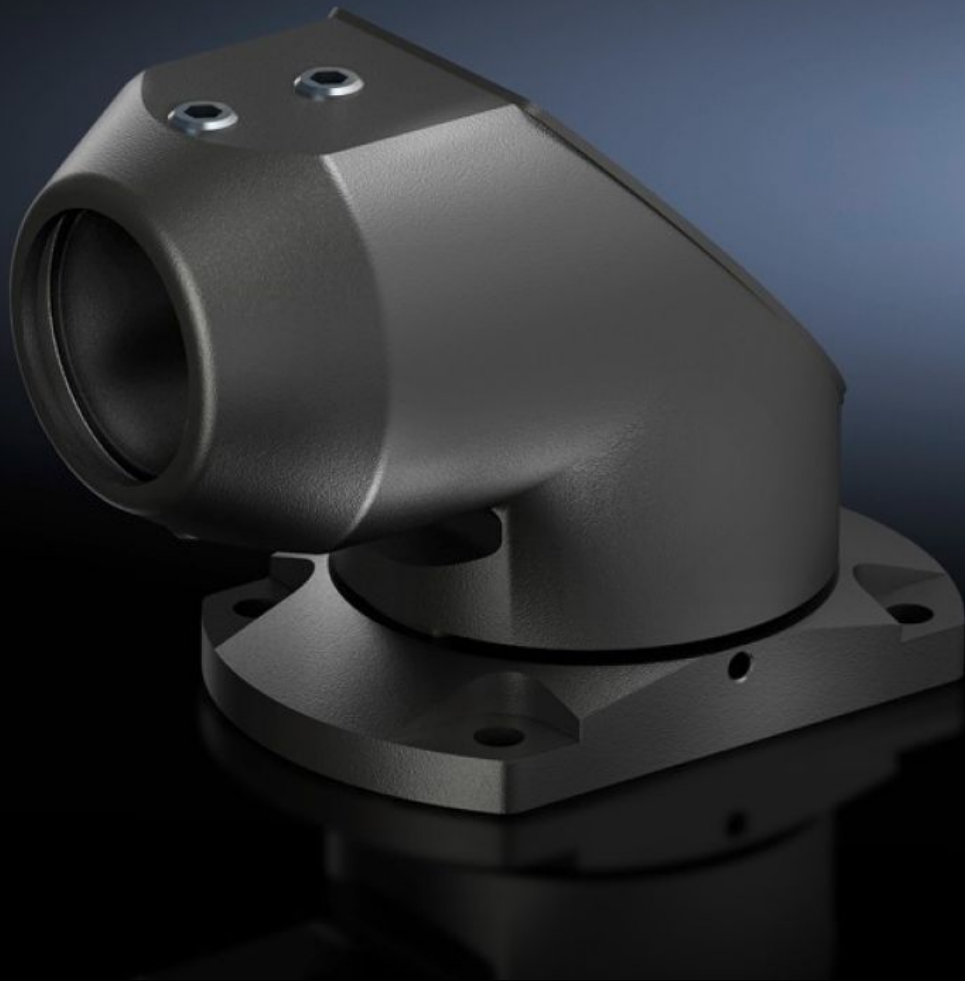

Rittal – The System.

Faster – better – everywhere.

CP 6501.160

CP 40 acél rátét csukló

Állapot: 2026.05.23. (Forrás: rittal.com/hu-hu)

ENCLOSURES

POWER DISTRIBUTION

CLIMATE CONTROL

IT INFRASTRUCTURE

SOFTWARE & SERVICES

FRIEDHELM LOH GROUP

CP 6501.160 - CP 40 acél rátét csukló

A tartórendszer dönthető rögzítéséhez vízszintes felületekre, mennyezetről lógó rögzítés is lehetséges.

Jellemzők

Cikkszám	CP 6501.160
Anyag	Alumínium öntvény
Felület	Struktúralakk
Szín	RAL 7024
Forgatható/dönthető	Igen
Rotation angle/swivel area	kb. 300°
Csomagolási egység	1 db
Nettó tömeg	1,699 kg
Bruttó tömeg	1,735 kg
Vámtarifaszám	76169990
ETIM 9	EC000882
ECLASS 8.0	27400556
Termékleírás	CP 40 RÁTÉT CSUKLÓ,RAL 7024