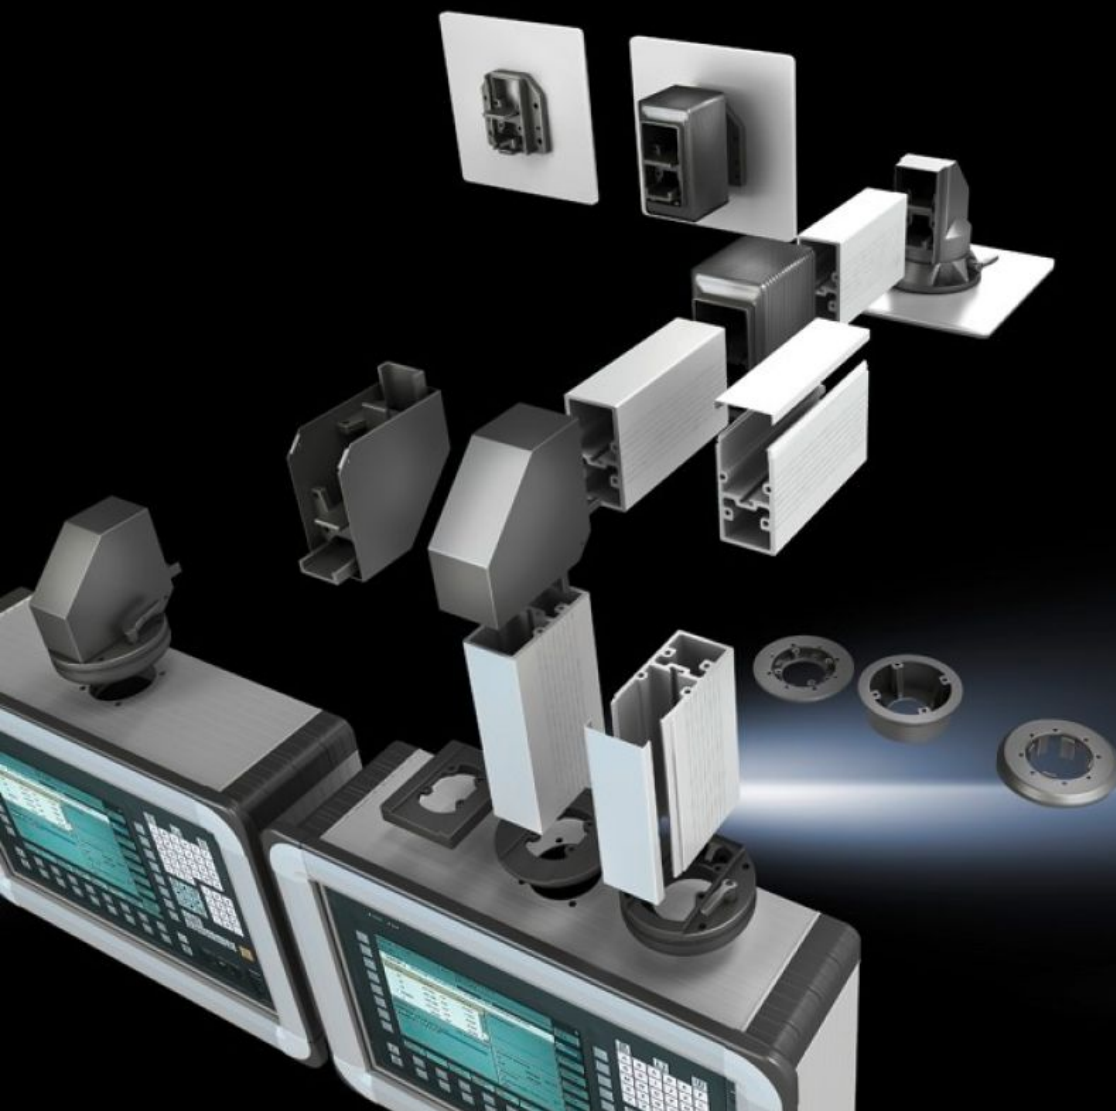

Rittal – The System.

Faster – better – everywhere.

CP 6521.010 CP-L fali részek

Állapot: 2026.06.13. (Forrás: rittal.com/hu-hu)

ENCLOSURES

POWER DISTRIBUTION

CLIMATE CONTROL

IT INFRASTRUCTURE

SOFTWARE & SERVICES

FRIEDHELM LOH GROUP

CP 6521.010 - CP-L falirészek

Falirészek CP-L tartórendszerhez

Jellemzők

Cikkszám	CP 6521.010
Kivitel	CP-L falicsukló
Szín	RAL 7024
Forgatható/dönthető	Igen
Csomagolási egység	1 db
Nettó tömeg	3 kg
Bruttó tömeg	3,241 kg
Vámtarifaszám	83024900
ECLASS 8.0	27400556