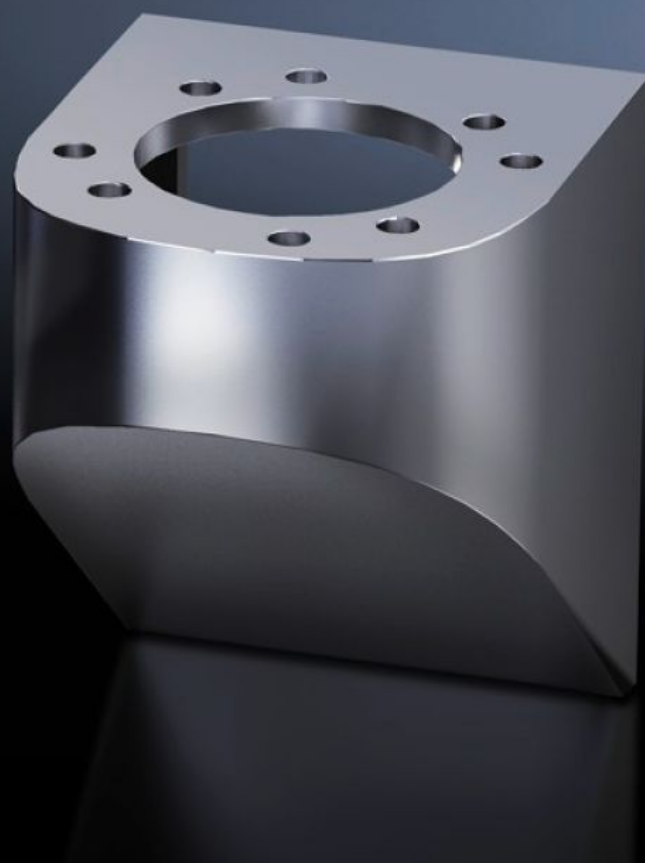

Rittal – The System.

Faster – better – everywhere.

CP 6665.000

CP 40 nemesacél fali konzol

Állapot: 2026.07.08. (Forrás: rittal.com/hu-hu)

ENCLOSURES

POWER DISTRIBUTION

CLIMATE CONTROL

IT INFRASTRUCTURE

SOFTWARE & SERVICES

FRIEDHELM LOH GROUP