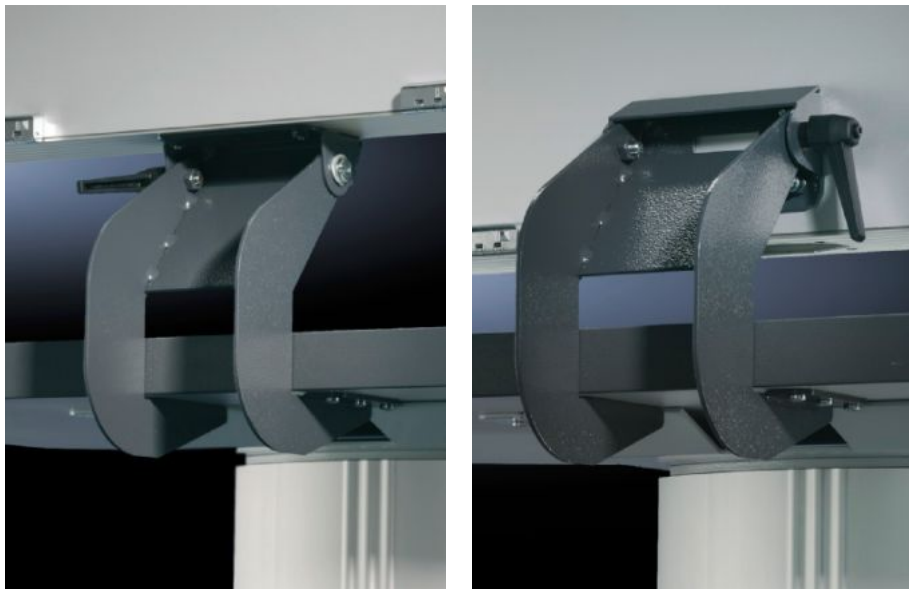

IT INFRASTRUCTURE

SOFTWARE & SERVICES

FRIEDHELM LOH GROUP

IW 6902.640 - HáZRögzítés, dönthető, alépítmény CP-L könyökös, 120 x 65 mm

A háZRögzítés az Optipanel ház tartókar csatlakozására, valamint bármely ház alsó vagy hátoldalára egyaránt felszerelhető.

Jellemzők

Cikkszám	IW 6902.640
Termékleírás	Szerelő kivágással a dugaszátvezetéshez a tömített kábelbevezetés érdekében.
Anyag	Acéllemez
Felület	Festett
Szín	RAL 7024
Egységcsomag	Rögzítési segédanyagokkal együtt
Megjegyzés	A háZRögzítés az optipanel ház tartókar csatlakozására, valamint bármely ház alsó vagy hátoldalára egyaránt felszerelhető.
OUT_TILT_ANGLE	-40 - 40 °
Csomagolási egység	1 db
Nettó tömeg	1,654 kg