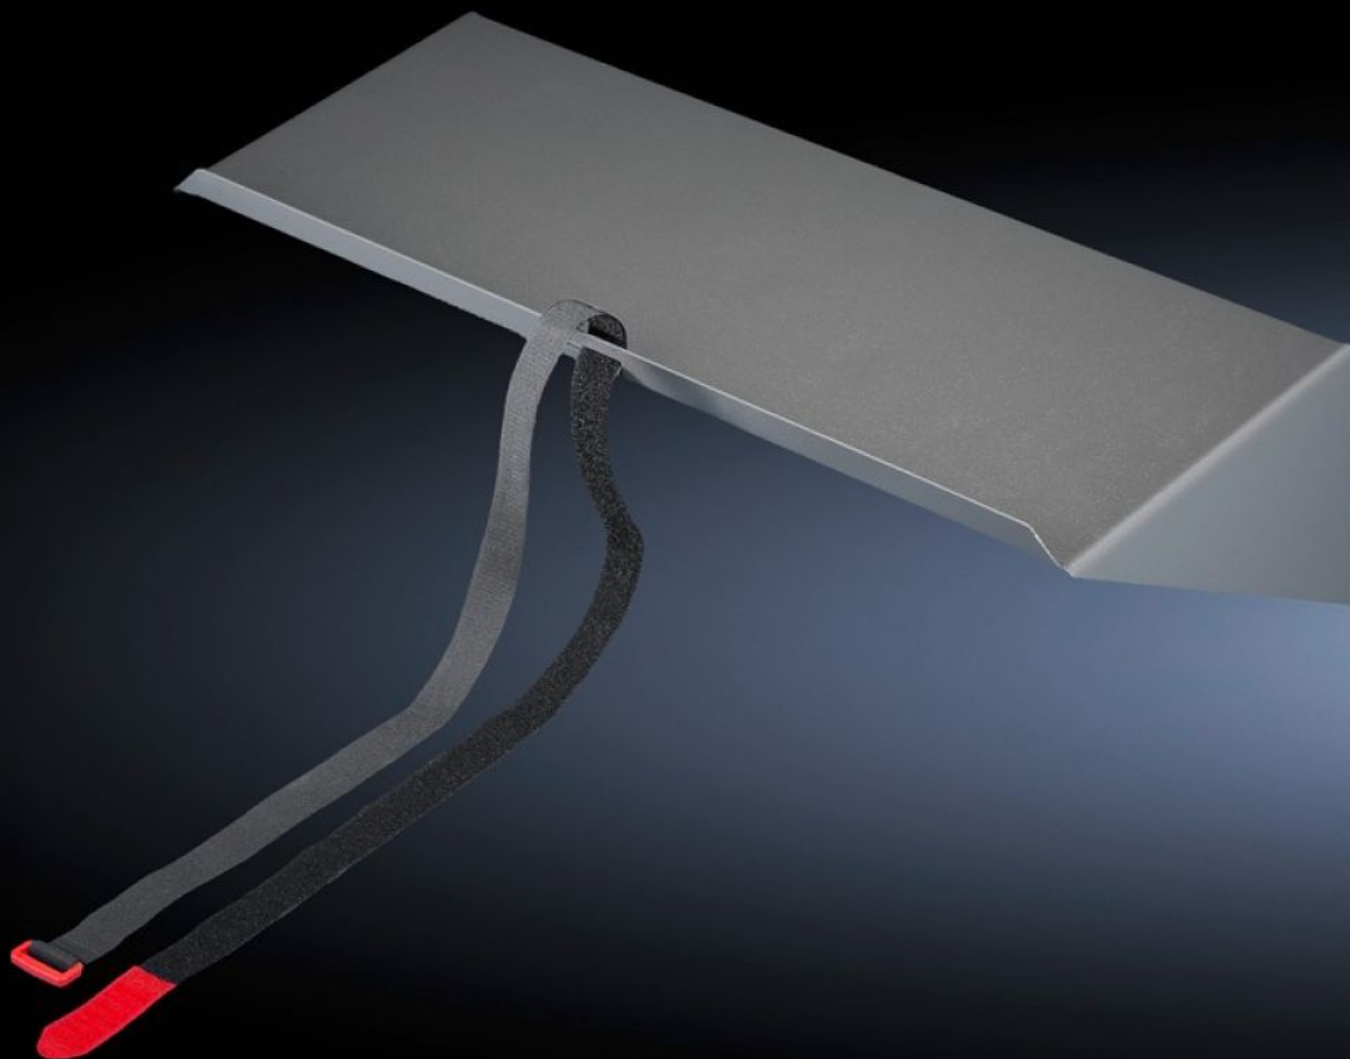

Rittal – The System.

Faster – better – everywhere.

IW 6902.950

Fenék

Állapot: 2026.05.23. (Forrás: rittal.com/hu-hu)

ENCLOSURES

POWER DISTRIBUTION

CLIMATE CONTROL

IT INFRASTRUCTURE

SOFTWARE & SERVICES

FRIEDHELM LOH GROUP