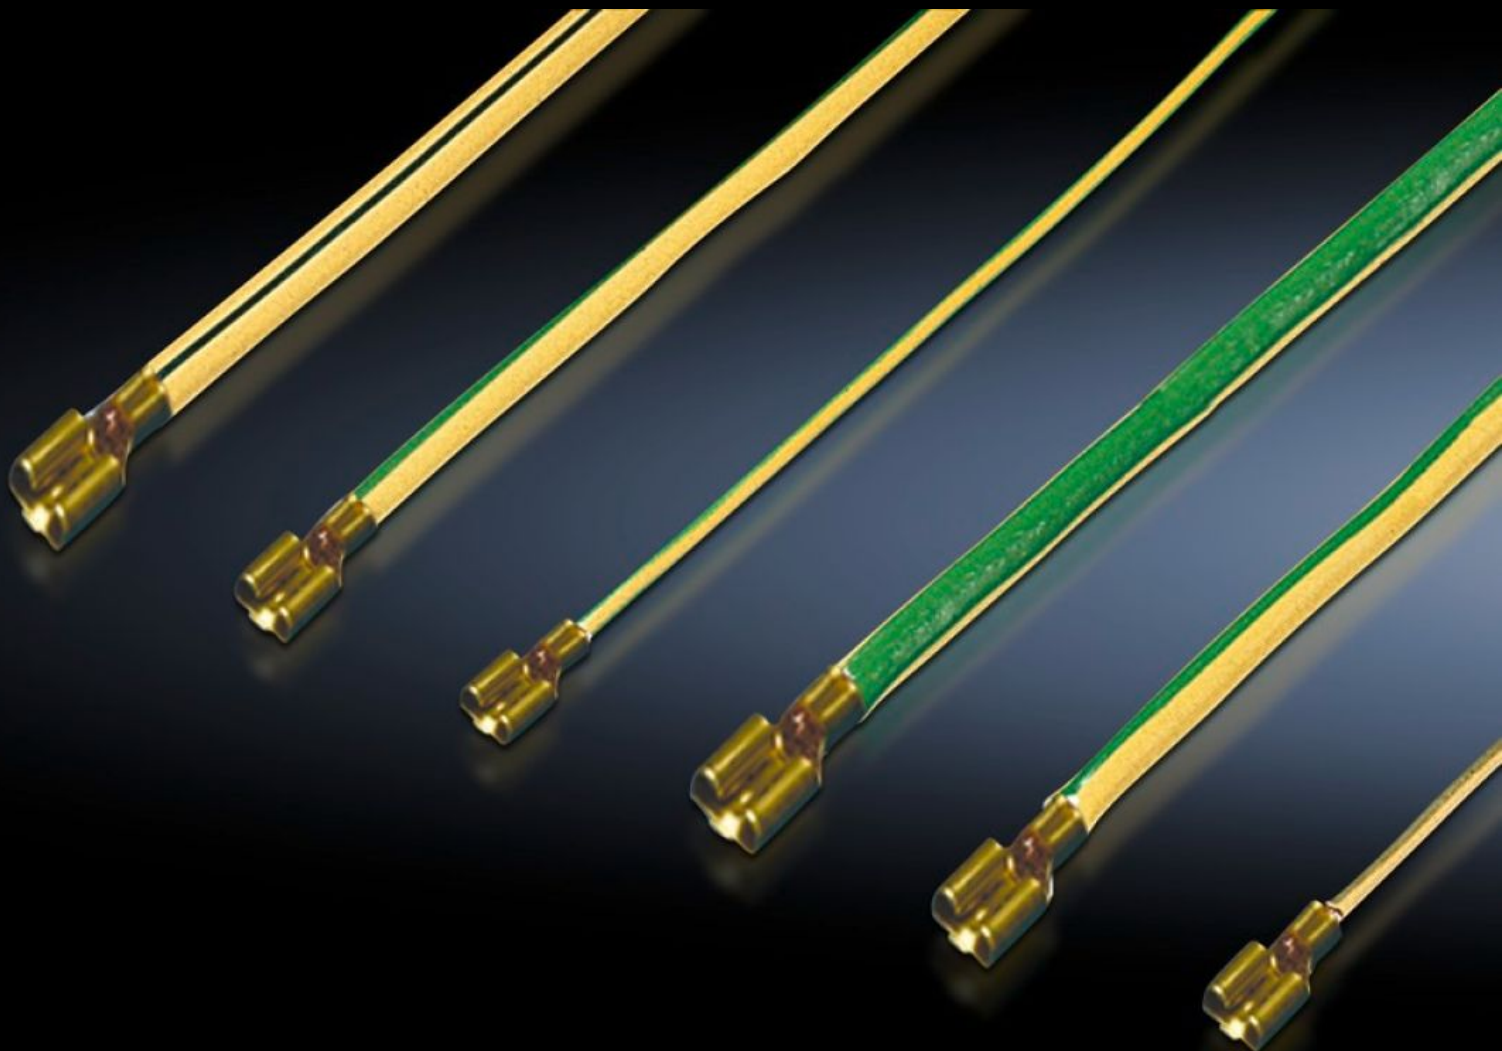

Rittal – The System.

Faster – better – everywhere.

TE 7000.675

Komplett földelőkészlet

Állapot: 2026.05.23. (Forrás: rittal.com/hu-hu)

ENCLOSURES

POWER DISTRIBUTION

CLIMATE CONTROL

IT INFRASTRUCTURE

SOFTWARE & SERVICES

FRIEDHELM LOH GROUP

TE 7000.675 - Komplet földelőkészlet TE-hez

A házkeret összes alkotórészének megfelelő földeléséhez. A földelő vezetők csatlakozáshoz előkészítettek, csatlakozóval ellátottak és megfelelő méretűek.

Jellemzők

Cikkszám	TE 7000.675
Termékleírás	A házkeret összes alkotórészének megfelelő földeléséhez. A földelő vezetők csatlakozáshoz előkészítettek, csatlakozóval ellátottak és megfelelő méretűek.
Egységcsomag	4 földelőszalag, 300 mm 4 földelőszalag, 350 mm Rögzítési segédanyagokkal együtt
Megjegyzés	Ha a felhasználás helyén végzett kockázatelemzés során a villamossági szakember nem állapított meg további potenciális kockázatot, akkor a védőföldelés megvalósításához nincs szükség további intézkedésre
Csomagolási egység	1 db
Nettó tömeg	0,2 kg
Bruttó tömeg	0,205 kg
Vámtarifaszám	73269098
ETIM 9	EC001503
ECLASS 8.0	27149219
Termékleírás	TE FÖLDELŐKÉSZLET