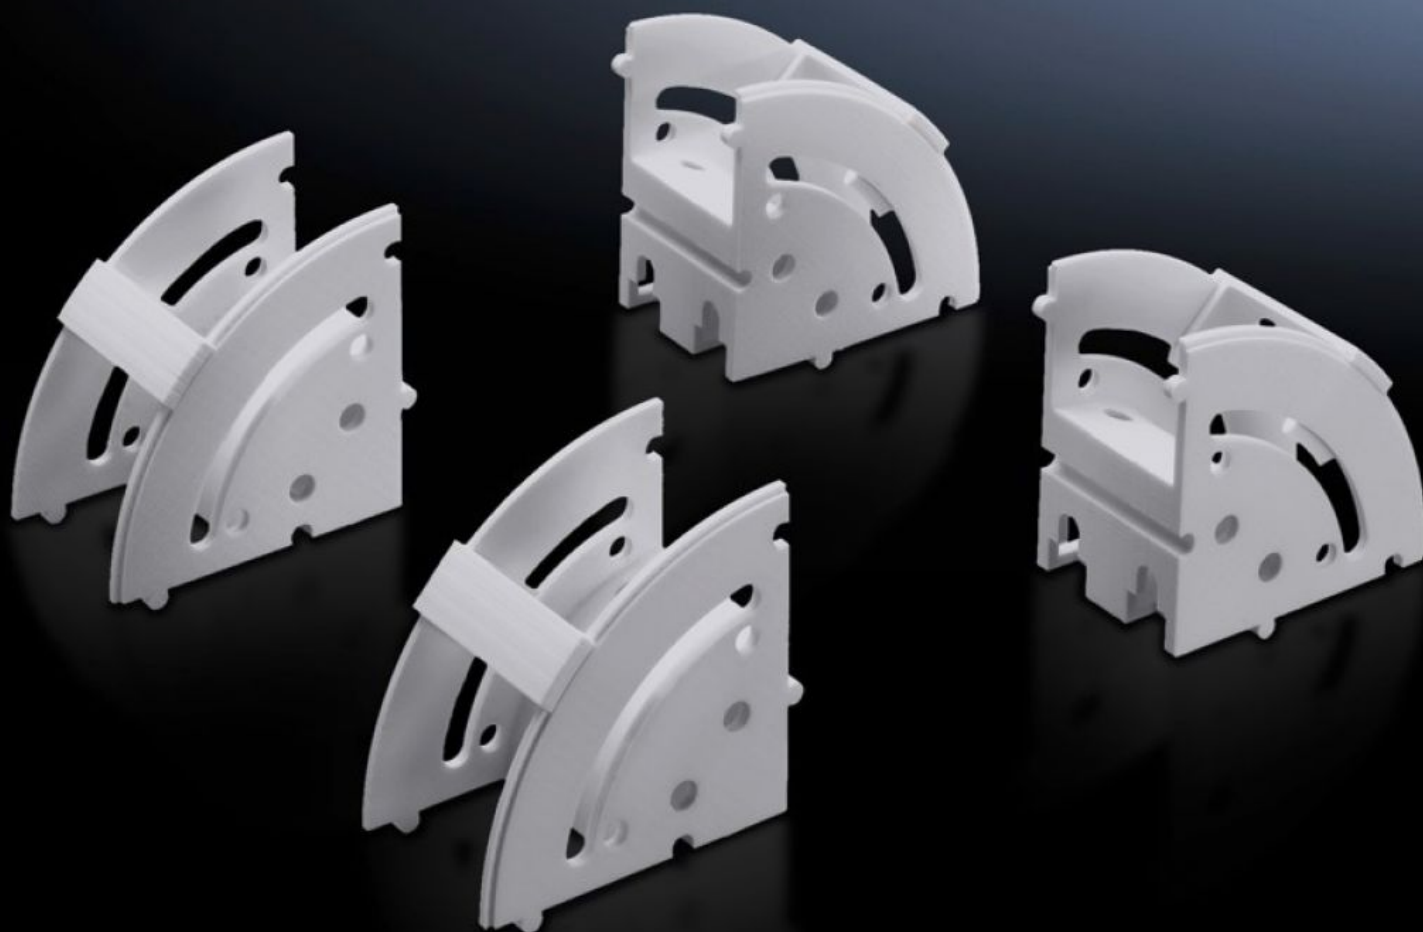

Rittal – The System.

Faster – better – everywhere.

DK 7064.100 Kábelkezelő

Állapot: 2026.06.15. (Forrás: rittal.com/hu-hu)

ENCLOSURES

POWER DISTRIBUTION

CLIMATE CONTROL

IT INFRASTRUCTURE

SOFTWARE & SERVICES

FRIEDHELM LOH GROUP