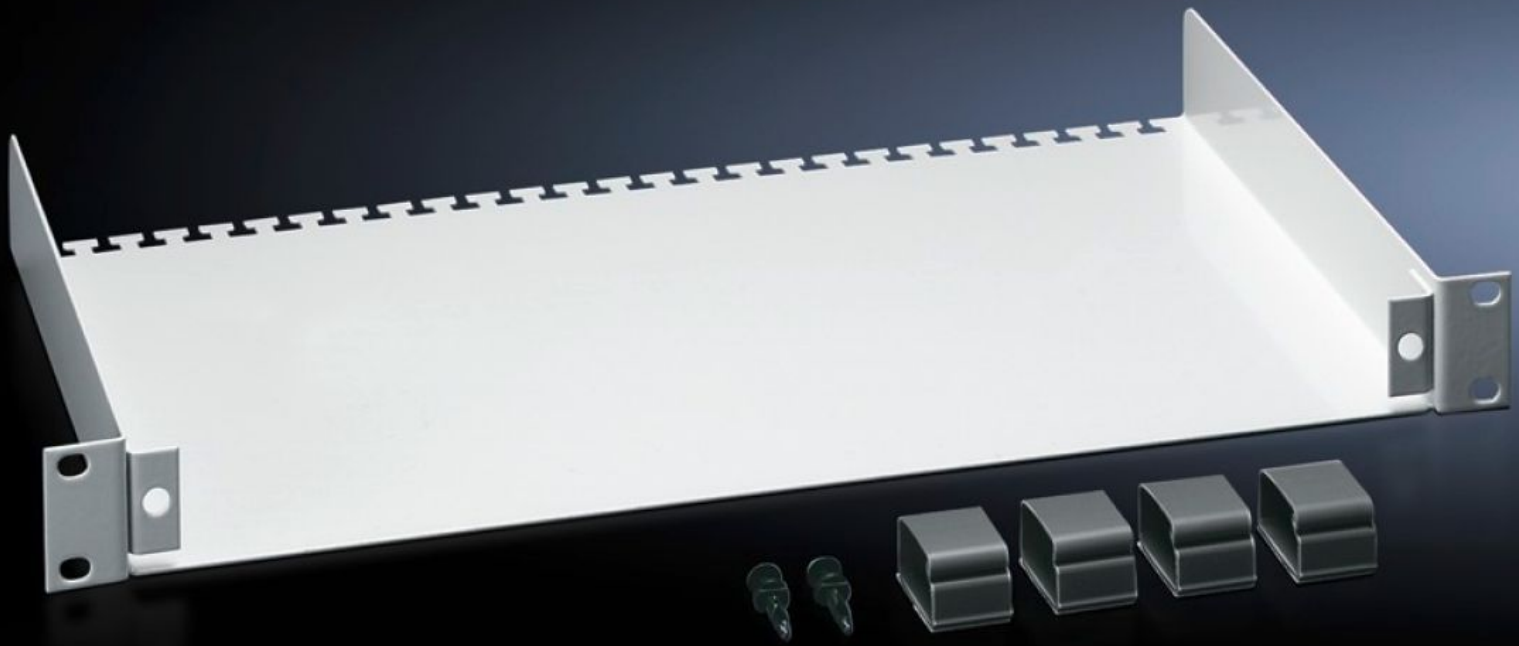

Rittal – The System.

Faster – better – everywhere.

DK 7241.500 1U LWL-Breakout-Box

Állapot: 2026.05.23. (Forrás: rittal.com/hu-hu)

ENCLOSURES

POWER DISTRIBUTION

CLIMATE CONTROL

IT INFRASTRUCTURE

SOFTWARE & SERVICES

FRIEDHELM LOH GROUP