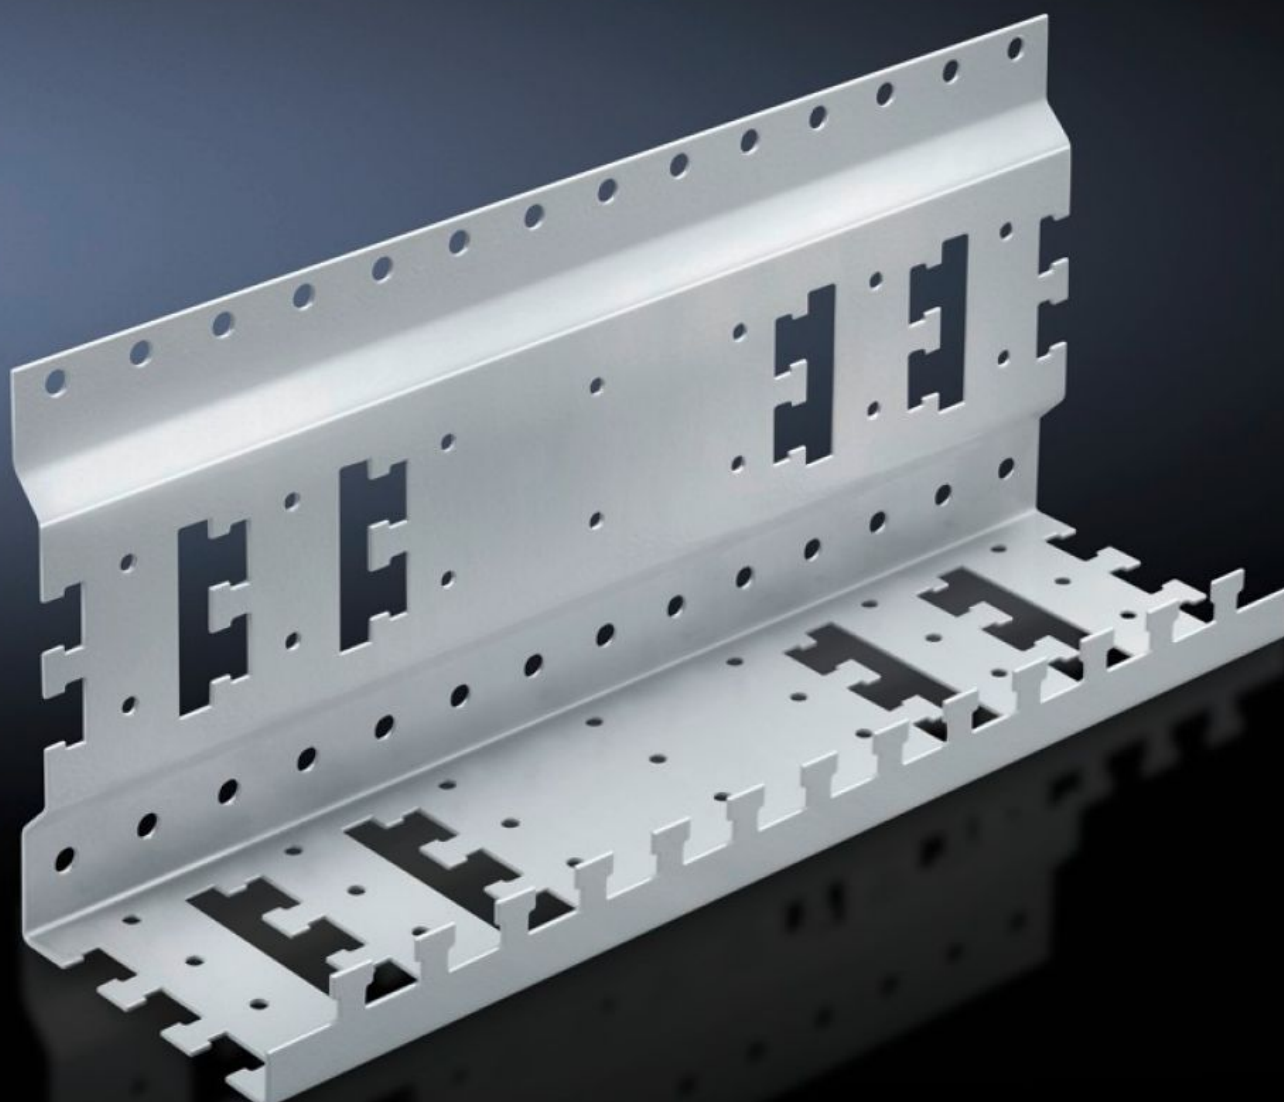

Rittal – The System.

Faster – better – everywhere.

DK 7246.500

Tartófelület

Állapot: 2026.05.23. (Forrás: rittal.com/hu-hu)

ENCLOSURES

POWER DISTRIBUTION

CLIMATE CONTROL

IT INFRASTRUCTURE

SOFTWARE & SERVICES

FRIEDHELM LOH GROUP

DK 7246.500 - Tartófelület kis készülékekhez

Szögletes tartólap nem 19"-konform kis készülékek biztonságos rögzítéséhez.

Jellemzők

Cikkszám	DK 7246.500
Termékleírás	Nem 19"-os rendszerű kis készülékek, pl. modemek, hálózati adapterek, routerek stb. biztonságos rögzítéséhez. A szögidom alakú rakodófelület a szabad térben való szereléshez oldalt a 482,6 mm-es (19"-os) sík és az oldalfal között az profilsínekre vagy sínekre szerelhető. A komponensek és csatlakozóvezetékek tépőzárral vagy kábelkötözőkkel gyorsan és egyszerűen rögzíthetők. A szekrénymélységbe való kábelvezetéshez is alkalmas.
Anyag	Acéllemez
Felület	Horganyzott
Egységcsomag	Rögzítési segédanyagokkal együtt
Méret	Szélesség: 350 mm Magasság: 150 mm Mélység: 97 mm
Csomagolási egység	1 db
Nettó tömeg	1,05 kg
Bruttó tömeg	1,167 kg
PCF/VE (Cradle to Gate)	4,7 kg CO2 eq (Cat B)
Megjegyzés a PCF osztályhoz	B kategória: PCF érték (Cradle to Gate) a termék tömege alapján közelítőleg kiszámítva, önbevallás alapján
Vámtarifaszám	73269098