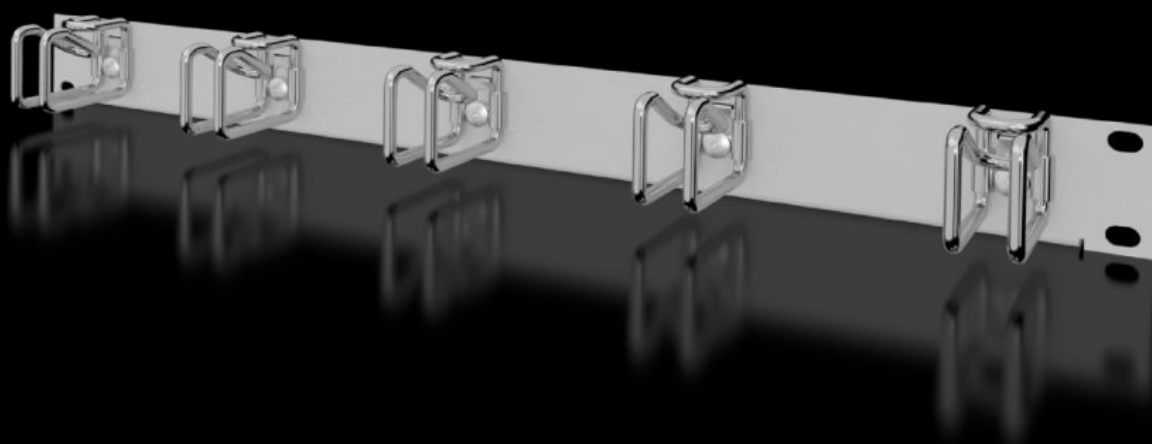

Rittal – The System.

Faster – better – everywhere.

DK 7257.200 Rendezőpanel

Állapot: 2026.05.23. (Forrás: rittal.com/hu-hu)

ENCLOSURES

POWER DISTRIBUTION

CLIMATE CONTROL

IT INFRASTRUCTURE

SOFTWARE & SERVICES

FRIEDHELM LOH GROUP