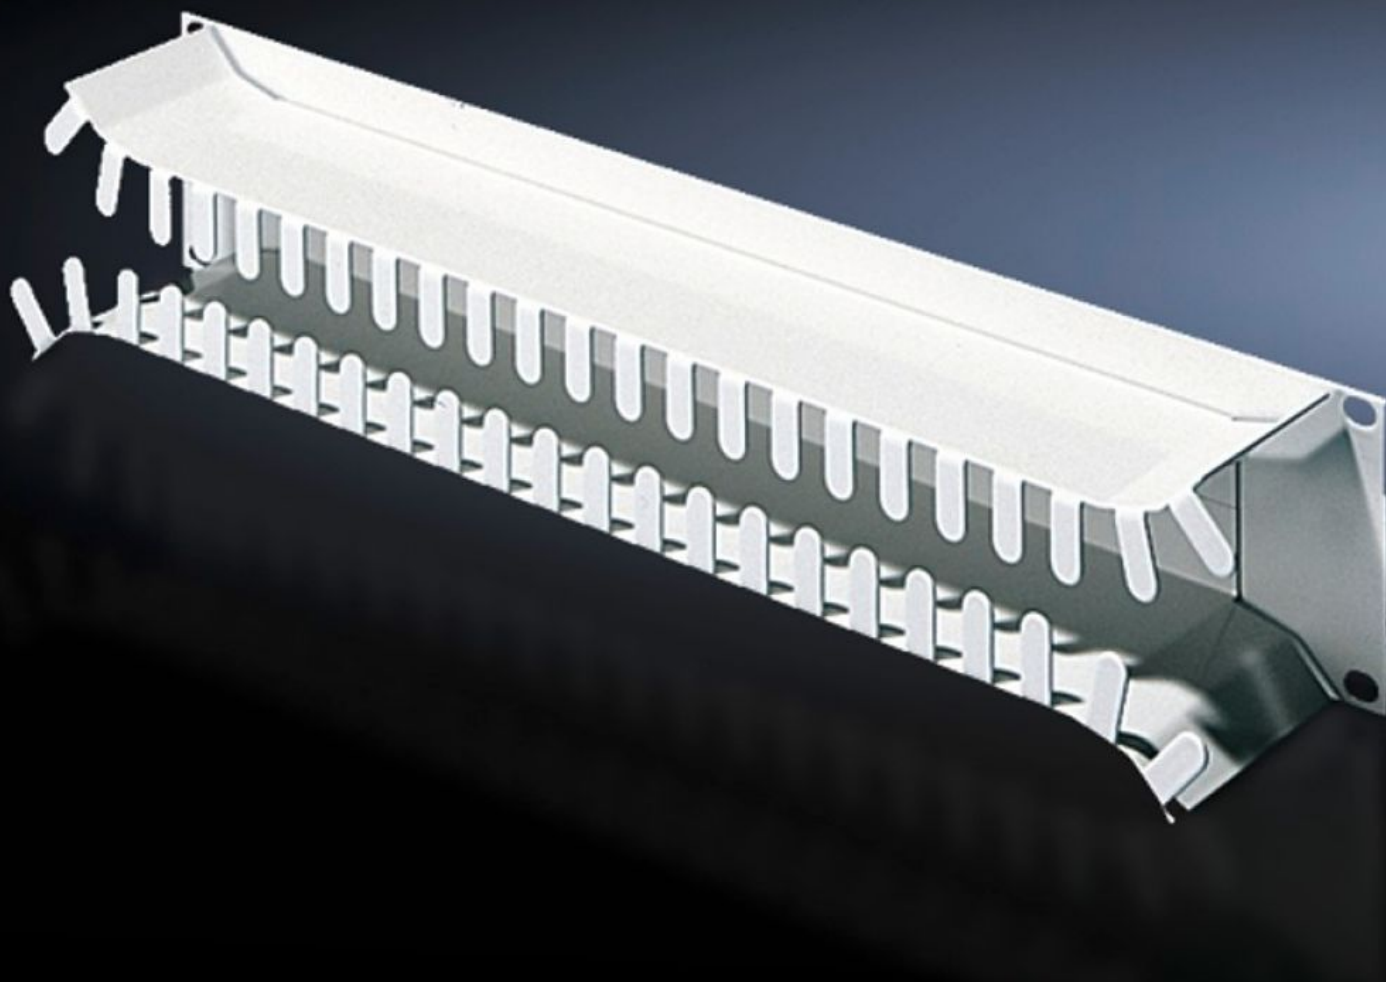

Rittal – The System.

Faster – better – everywhere.

DK 7269.135

Panel kábelvezetéshez, 2U

Állapot: 2026.05.23. (Forrás: rittal.com/hu-hu)

ENCLOSURES

POWER DISTRIBUTION

CLIMATE CONTROL

IT INFRASTRUCTURE

SOFTWARE & SERVICES

FRIEDHELM LOH GROUP

DK 7269.135 - Panel kábelvezetéshez, 2U

LWL és rézvezetékek rögzítéséhez.

Jellemzők

Cikkszám	DK 7269.135
Termékleírás	LWL- és rézvezetékek rögzítésére. A patch-paneltől elvezető szálak az átvezetésekkel a tálcába fektethetők és oldalt eloszthatók. A lekerekített nyílások védik a kábelköpenyt.
Anyag	Acéllemez
Felület	Festett
Szín	RAL 7035
Magasságegységek	2 U
Csomagolási egység	1 db
Nettó tömeg	1,591 kg
Bruttó tömeg	1,773 kg
PCF/VE (Cradle to Gate)	6,8 kg CO2 eq (Cat B)
Megjegyzés a PCF osztályhoz	B kategória: PCF érték (Cradle to Gate) a termék tömege alapján közelítőleg kiszámítva, önbevallás alapján
Vámtarifaszám	83024200
ETIM 9	EC000322
ECLASS 8.0	27400604
Termékleírás	DK KÁBELVEZETŐ CSATORNA, 2 U