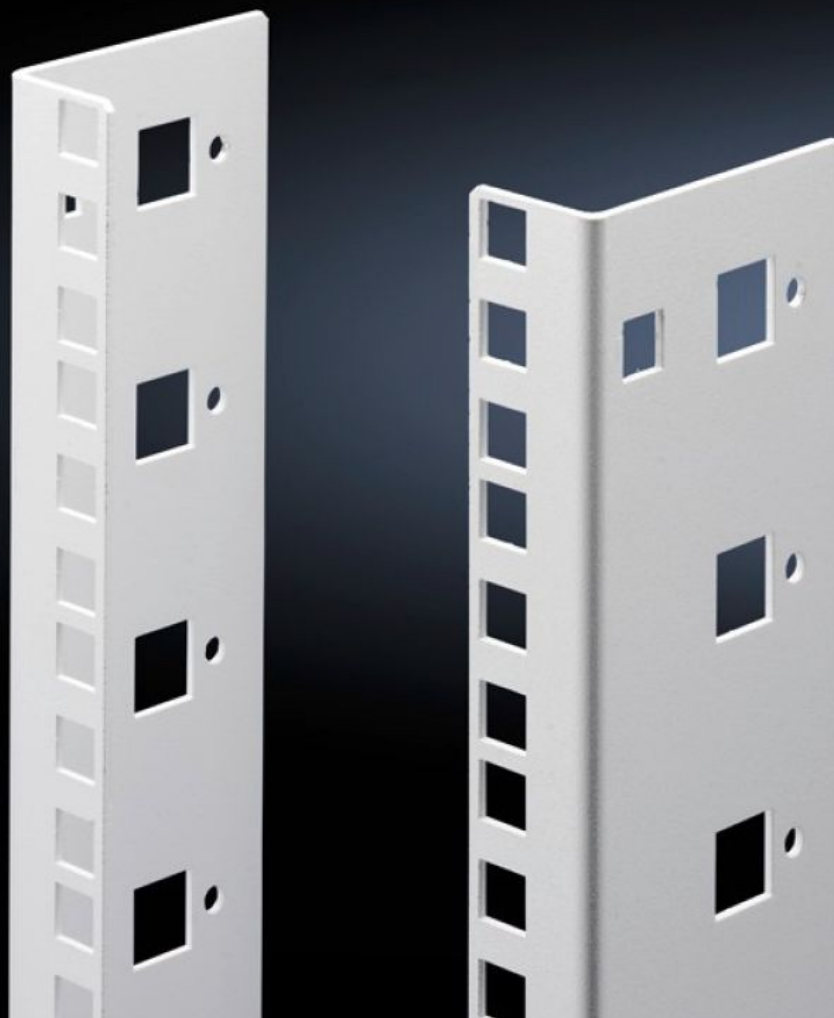

Rittal – The System.

Faster – better – everywhere.

DK 7507.715 Colos profilsínek

Állapot: 2026.05.23. (Forrás: rittal.com/hu-hu)

ENCLOSURES

POWER DISTRIBUTION

CLIMATE CONTROL

IT INFRASTRUCTURE

SOFTWARE & SERVICES

FRIEDHELM LOH GROUP

DK 7507.715 - Colos profilsínek FlatBox-hoz

L-alakú szögidom 2. rögzítési síkként.

Jellemzők

Cikkszám	DK 7507.715
Termékleírás	L alakú szögidom 2. rögzítési síkként.
Anyag	Acéllemez, festett
Szín	RAL 7035
Egységcsomag	Rögzítési segédanyagokkal a szerszám nélküli gyors szereléshez
Magasságegységek	15 U
Megjegyzés	A 2. rögzítő síkot mindig az alapház magasságában kell megrendelni A részleges kiépítés nem lehetséges
Csomagolási egység	2 db
Nettó tömeg	1,45 kg
Bruttó tömeg	1,46 kg
PCF/VE (Cradle to Gate)	5,6 kg CO2 eq (Cat B)
Megjegyzés a PCF osztályhoz	B kategória: PCF érték (Cradle to Gate) a termék tömege alapján közelítőleg kiszámítva, önbevallás alapján
Vámtarifaszám	73269098
ETIM 9	EC002620
ECLASS 8.0	27189261
Termékleírás	PROFILSÍNEK FLATBOXHOZ, 15, 2 DB/CS.