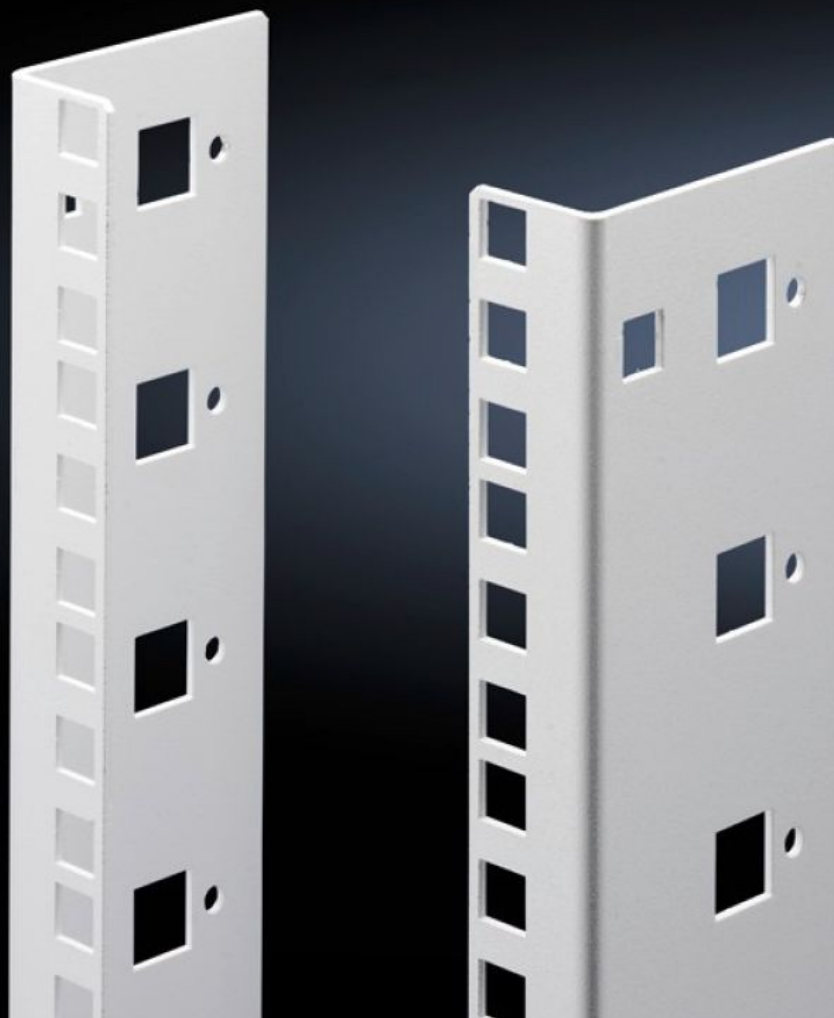

Rittal – The System.

Faster – better – everywhere.

DK 7507.715 Colos profilsínek

Állapot: 2026.04.04. (Forrás: rittal.com/hu-hu)

ENCLOSURES

POWER DISTRIBUTION

CLIMATE CONTROL

IT INFRASTRUCTURE

SOFTWARE & SERVICES

FRIEDHELM LOH GROUP

DK 7507.715 - Colos profilsínek FlatBox-hoz

L-alakú szögidom 2. rögzítési síkként.

Jellemzők

Cikkszám	DK 7507.715
Termékleírás	L alakú szögidom 2. rögzítési síkként.
Anyag	Acéllemez, festett
Szín	RAL 7035
Egységcsomag	Rögzítési segédanyagokkal a szerszám nélküli gyors szereléshez
Magasságegységek	15 U
Megjegyzés	A 2. rögzítő síkot mindig az alapház magasságában kell megrendelni A részleges kiépítés nem lehetséges
Csomagolási egység	2 db
Nettó tömeg	1,45 kg
Bruttó tömeg	1,46 kg
PCF/VE (Cradle to Gate)	5,6 kg CO2 eq (Cat B)
Megjegyzés a PCF osztályhoz	B kategória: PCF érték (Cradle to Gate) a termék tömege alapján közelítőleg kiszámítva, önbevallás alapján
Vámtarifaszám	73269098
ETIM 9	EC002620
ECLASS 8.0	27189261
Termékleírás	PROFILSÍNEK FLATBOXHOZ, 15, 2 DB/CS.