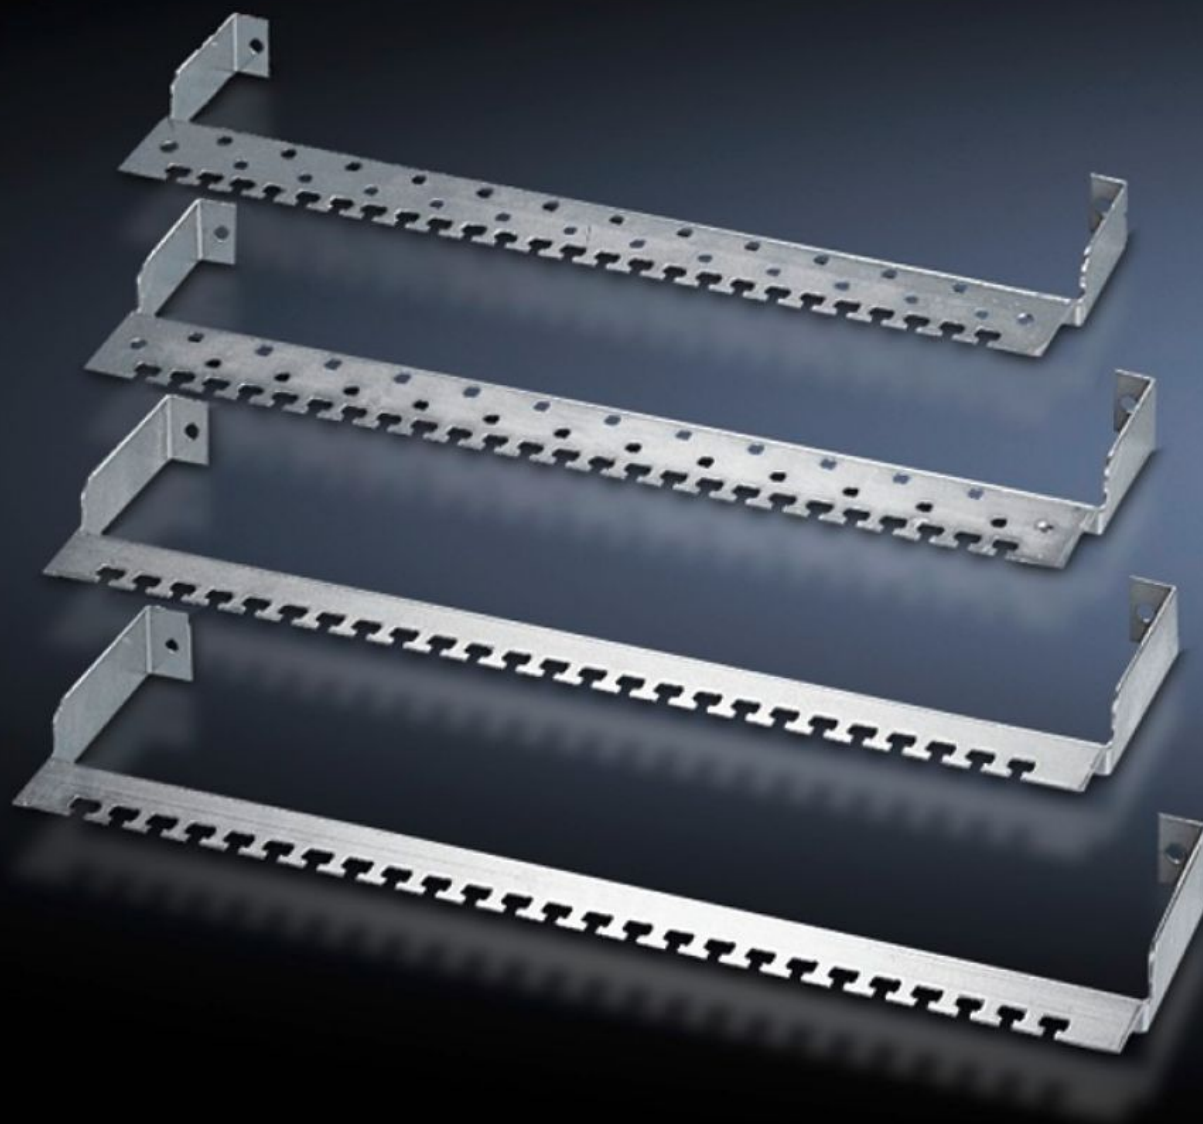

Rittal – The System.

Faster – better – everywhere.

DK 7610.000 Kábeltartó sín

Állapot: 2026.06.18. (Forrás: rittal.com/hu-hu)

ENCLOSURES

POWER DISTRIBUTION

CLIMATE CONTROL

IT INFRASTRUCTURE

SOFTWARE & SERVICES

FRIEDHELM LOH GROUP

DK 7610.000 - Kábeltartó sín patch-panelekhez

Bejövő vagy kimenő adatvezetékek húzásmentesítéséhez, választható módon rugós szorítóval a kábelárnyékolás rögzítéséhez és csatlakoztatásához.

Jellemzők

Cikkszám	DK 7610.000
Kivitel	kábelárnyékoló érintkezés nélkül
Termékleírás	Bejövő vagy kimenő adatvezetékek húzóterhelés-mentesítéséhez. Választható rugós szorítóval a kábelárnyékolás felvételére és érintkezéséhez. A patch-panellel való összekötés a rögzítőcsap segítségével történik magán a panelen.
Anyag	Acéllemez, 2 mm, horganyzott
Egységcsomag	Rögzítési segédanyagokkal együtt
Csomagolási egység	1 db
Nettó tömeg	0,4 kg
Bruttó tömeg	0,481 kg
Vámtarifaszám	73269098
ECLASS 8.0	27400604
Termékleírás	DK KÁBELKENGYEL