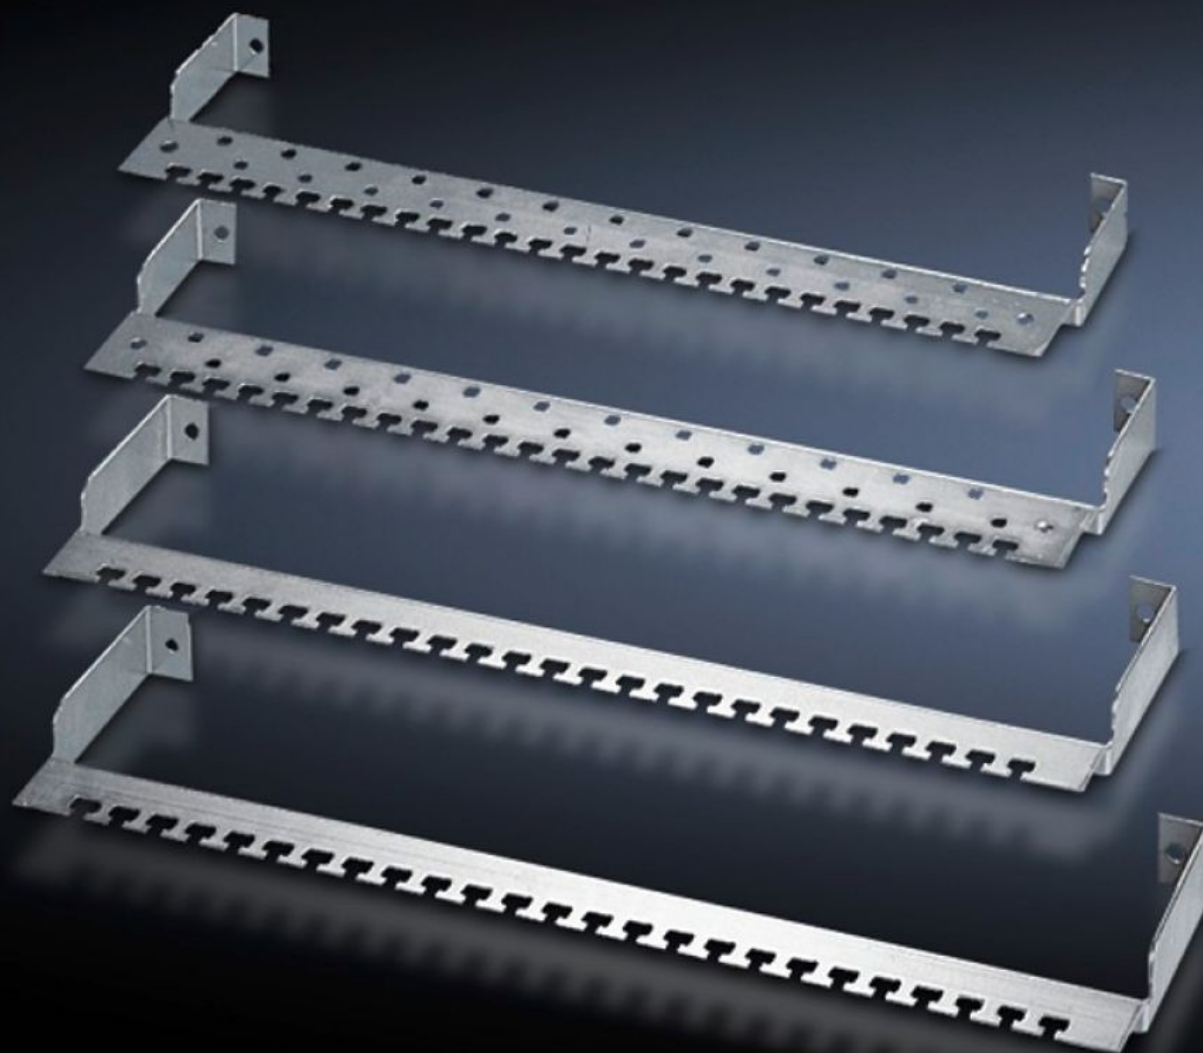

Rittal – The System.

Faster – better – everywhere.

DK 7610.000 Kábeltartó sín

Állapot: 2026.04.04. (Forrás: rittal.com/hu-hu)

ENCLOSURES

POWER DISTRIBUTION

CLIMATE CONTROL

IT INFRASTRUCTURE

SOFTWARE & SERVICES

FRIEDHELM LOH GROUP

DK 7610.000 - Kábeltartó sín patch-panelekhez

Bejövő vagy kimenő adatvezetékek húzásmentesítéséhez, választható módon rugós szorítóval a kábelárnyékolás rögzítéséhez és csatlakoztatásához.

Jellemzők

Cikkszám	DK 7610.000
Kivitel	kábelárnyékoló érintkezés nélkül
Termékleírás	Bejövő vagy kimenő adatvezetékek húzóterhelés-mentesítéséhez. Választható rugós szorítóval a kábelárnyékolás felvételére és érintkezéséhez. A patch-panellel való összekötés a rögzítőcsap segítségével történik magán a panelen.
Anyag	Acéllemez, 2 mm, horganyzott
Egységcsomag	Rögzítési segédanyagokkal együtt
Csomagolási egység	1 db
Nettó tömeg	0,4 kg
Bruttó tömeg	0,481 kg
Vámtarifaszám	73269098
ECLASS 8.0	27400604
Termékleírás	DK KÁBELKENGYEL