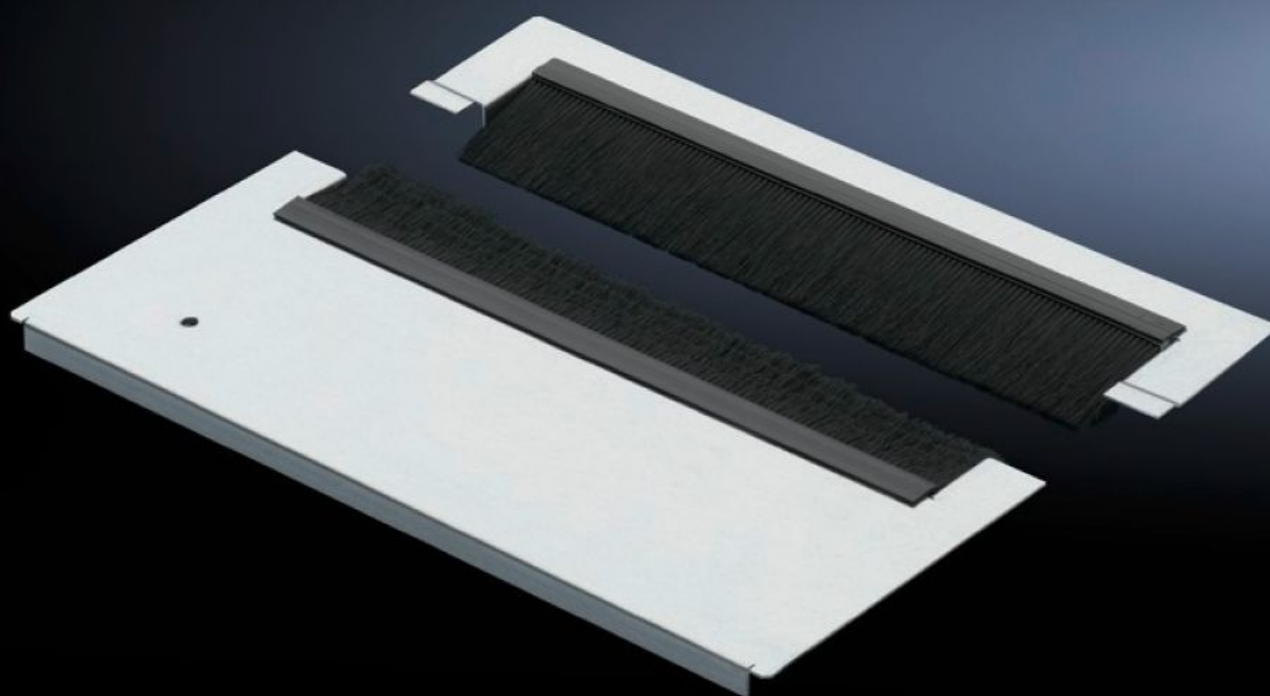

Rittal – The System.

Faster – better – everywhere.

TS 7825.367

Fenékmódulok a kábelbevezetéshez

Állapot: 2026.06.29. (Forrás: rittal.com/hu-hu)

ENCLOSURES

POWER DISTRIBUTION

CLIMATE CONTROL

IT INFRASTRUCTURE

SOFTWARE & SERVICES

FRIEDHELM LOH GROUP

TS 7825.367 - Fenékmodulok a kábelbevezetéshez TS-hez, TS IT-hoz, VX SE-hez

A kétrészes fenékmodul egy speciális kábelbevezetéssel rendelkezik kétoldalt váltakozóan eltolható kefésekkel, amelyek nagy kábelmennyiségeknél is jó tömítést biztosítanak.

Jellemzők

Cikkszám	TS 7825.367
Kivitel	Tömített kefések kábelbevezetés
Termékleírás	A különleges kefésetétek váltottan eltolható vezetett kefésekkel szakszerű kábelbevezetés esetén a lehetséges legnagyobb védelmet nyújtják. A kettéosztott kivitel révén a fenékmodul már beszerelt vezetékek esetén utólag is szerelhető.
Anyag	Modulemez: acéllemez Kefésetét: műanyag, UL 94-HB, halogénmentes
Felület	Modulemez: horganyzott
Egységcsomag	Rögzítési segédanyagokkal együtt szorítóelemekkel
Megjegyzés	A fenéklemez teljes zárásához a TS IT-ban több fenéklemez-modul kombinációjára van szükség
Méret	Mélység: 237,5 mm
Használható	Házípus: TS TS IT SE Szélesség: 600 mm
Csomagolási egység	1 db