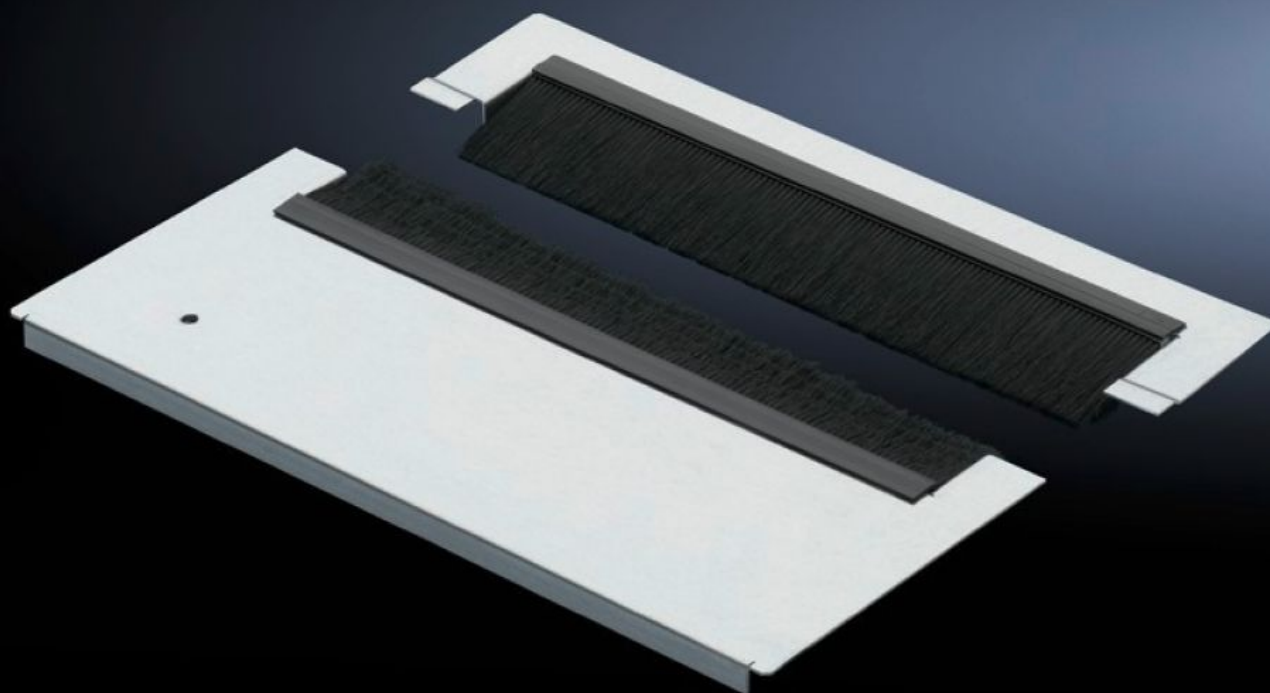

Rittal – The System.

Faster – better – everywhere.

TS 7825.367

Fenékmódulok a kábelbevezetéshez

Állapot: 2026.04.06. (Forrás: rittal.com/hu-hu)

ENCLOSURES

POWER DISTRIBUTION

CLIMATE CONTROL

IT INFRASTRUCTURE

SOFTWARE & SERVICES

FRIEDHELM LOH GROUP

TS 7825.367 - Fenékmodulok a kábelbevezetéshez TS-hez, TS IT-hoz, VX SE-hez

A kétrészes fenékmodul egy speciális kábelbevezetéssel rendelkezik kétoldalt váltakozóan eltolható kefésekkel, amelyek nagy kábelmennyiségeknél is jó tömítést biztosítanak.

Jellemzők

| | |
|--------------------|--|
| Cikkszám | TS 7825.367 |
| Kivitel | Tömített kefések kábelbevezetés |
| Termékleírás | A különleges kefésetékek váltottan eltolható vezetett kefésekkel szakszerű kábelbevezetés esetén a lehetséges legnagyobb védelmet nyújtják. A kettéosztott kivitel révén a fenékmodul már beszerelt vezetékek esetén utólag is szerelhető. |
| Anyag | Modulemez: acéllemez Keféseték: műanyag, UL 94-HB, halogénmentes |
| Felület | Modulemez: horganyzott |
| Egységcsomag | Rögzítési segédanyagokkal együtt szorítóelemekkel |
| Megjegyzés | A fenéklemez teljes zárásához a TS IT-ban több fenéklemez-modul kombinációjára van szükség |
| Méret | Mélység: 237,5 mm |
| Használható | Házípus: TS TS IT SE Szélesség: 600 mm |
| Csomagolási egység | 1 db |