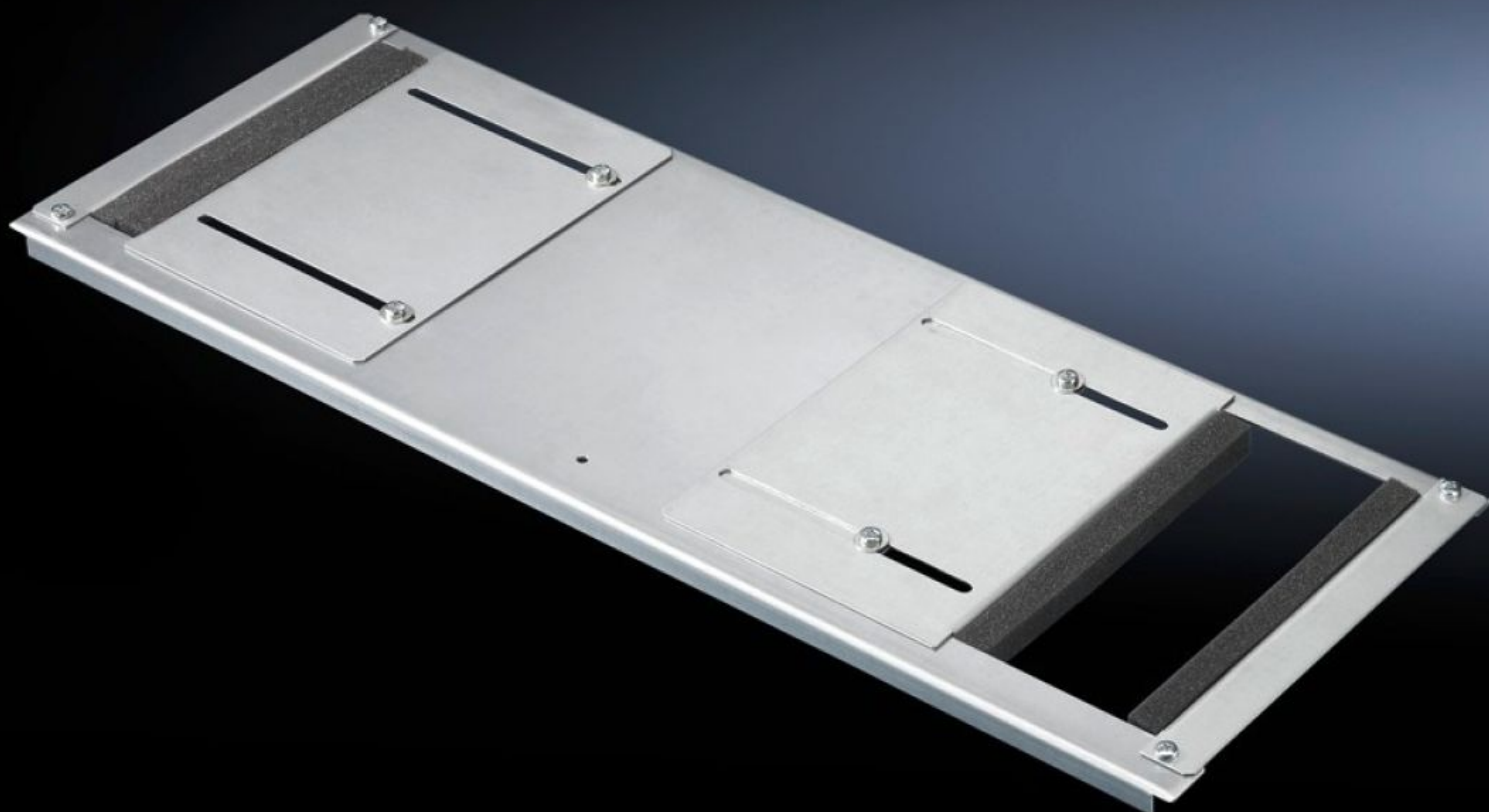

Rittal – The System.

Faster – better – everywhere.

DK 7825.388

**Fenéklemez modulok a
kábelbevezetéshez**

Állapot: 2026.05.23. (Forrás: rittal.com/hu-hu)

ENCLOSURES

POWER DISTRIBUTION

CLIMATE CONTROL

IT INFRASTRUCTURE

SOFTWARE & SERVICES

FRIEDHELM LOH GROUP

DK 7825.388 - Fenéklemez modulok a kábelbevezetéshez TS-hez, TS IT-hoz, VX SE-hez

Fenéklemez-modulok DK-TS kábelbevezetéshez, a hálózati szekrények padlókeretébe helyezendők. A modult egy meglévő azonos mélységű fenéklemez helyére kell betenni.

Jellemzők

Cikkszám	DK 7825.388
Kivitel	Kábelbevezetéshez oldalról befelező gumiprofillal rendelkező kivitel
Termékleírás	Mindkét oldalon állítható nyílással és gumi szorítóprofillal. Az osztott kivitel révén a fenékmodul már beszerelt vezetékek esetén utólag is szerelhető.
Anyag	Acéllemez Tömítés: poliuretán habanyag, UL 94-HF1
Felület	Horganyzott
Egységcsomag	Rögzítési segédanyagokkal együtt szorítóelemekkel
Megjegyzés	A fenéklemez teljes zárásához a TS IT-ban több fenéklemez-modul kombinációjára van szükség
Méret	Mélység: 237,5 mm
Használható	Házípus: TS IT Szélesség: 800 mm
Csomagolási egység	1 db
Nettó tömeg	2,42 kg
Bruttó tömeg	2,62 kg
Vámtarifaszám	94039910
ETIM 9	EC002620
ECLASS 8.0	27189261
Termékleírás	DK Fenéklemez modul 800mm