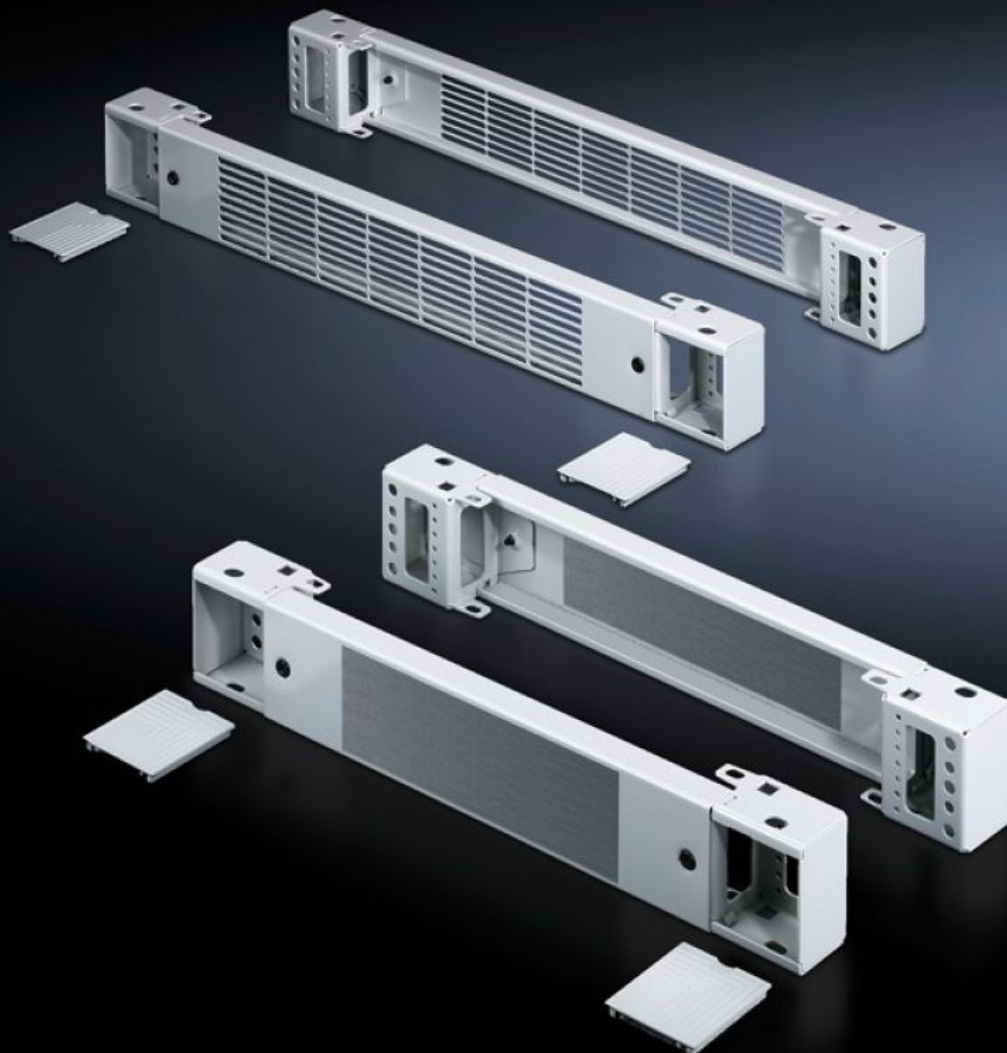

Rittal – The System.

Faster – better – everywhere.

TS 7825.601

Első és hátsó lábazati elemek, 100 mm

Állapot: 2026.06.21. (Forrás: rittal.com/hu-hu)

ENCLOSURES

POWER DISTRIBUTION

CLIMATE CONTROL

IT INFRASTRUCTURE

SOFTWARE & SERVICES

FRIEDHELM LOH GROUP

TS 7825.601 - Első és hátsó lábazati elemek, 100 mm Acéllemez, TS, TS IT, SE, CM, TP, PC, IW, TE típushoz

Lábazati elem egy lemezből és két előre szerelt sarokelemből.

Jellemzők

Cikkszám	TS 7825.601
Kivitel	szellőzős
Termékleírás	Lábazati elem egy lemezből és két előre szerelt sarokelemből.
Anyag	Lábazati elemek: acéllemez Takarólapok: Műanyag
Felület	Festett
Szín	RAL 7035 Takarólapok: RAL 7035
Egységcsomag	2 lábazati elem 4 takarólap Rögzítési segédanyagokkal együtt
Méret	Magasság: 100 mm
Használható	Házípus: TS: = 600 mm Házípus: SE Házípus: CM Házípus: TP Házípus: PC Házípus: IW Házípus: TS IT
Csomagolási egység	2 db
Nettó tömeg	3,3 kg
Bruttó tömeg	3,804 kg
Vámtarifaszám	94039910
ECLASS 8.0	27182003
Termékleírás	0