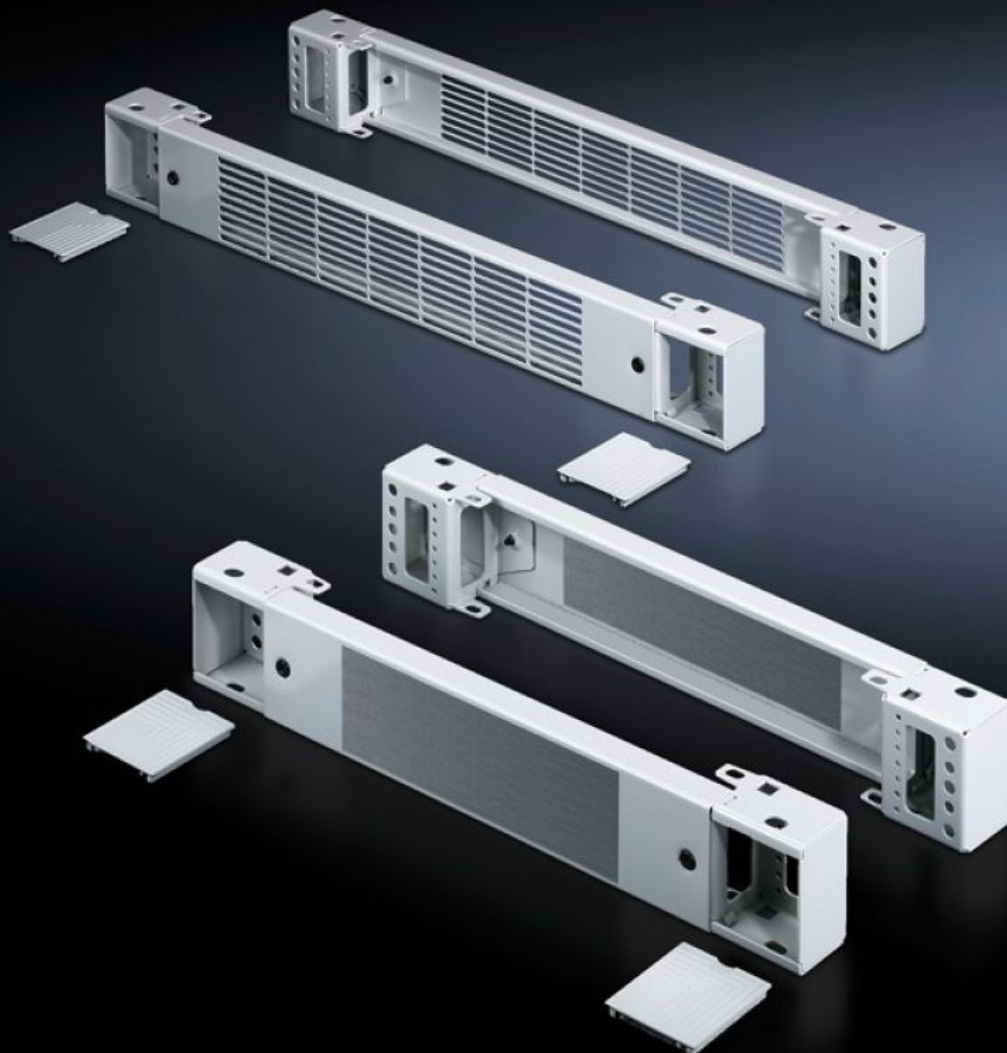

Rittal – The System.

Faster – better – everywhere.

TS 7825.801

Első és hátsó lábazati elemek, 100 mm

Állapot: 2026.06.21. (Forrás: rittal.com/hu-hu)

ENCLOSURES

POWER DISTRIBUTION

CLIMATE CONTROL

IT INFRASTRUCTURE

SOFTWARE & SERVICES

FRIEDHELM LOH GROUP

TS 7825.801 - Első és hátsó lábazati elemek, 100 mm Acéllemez, TS, TS IT, SE, CM, TP, PC, IW, TE típushoz

Lábazati elem egy lemezből és két előre szerelt sarokelemből.

Jellemzők

Cikkszám	TS 7825.801
Kivitel	szellőzős
Termékleírás	Lábazati elem egy lemezből és két előre szerelt sarokelemből.
Anyag	Lábazati elemek: acéllemez Takarólapok: Műanyag
Felület	Festett
Szín	RAL 7035 Takarólapok: RAL 7035
Egységcsomag	2 lábazati elem 4 takarólap Rögzítési segédanyagokkal együtt
Méret	Magasság: 100 mm
Használható	Házípus: TS: = 800 mm Házípus: SE Házípus: CM Házípus: TP Házípus: PC Házípus: IW Házípus: TS IT
Csomagolási egység	2 db
Nettó tömeg	3,9 kg
Bruttó tömeg	4,337 kg
Vámtarifaszám	94039910
ECLASS 8.0	27182003
Termékleírás	0