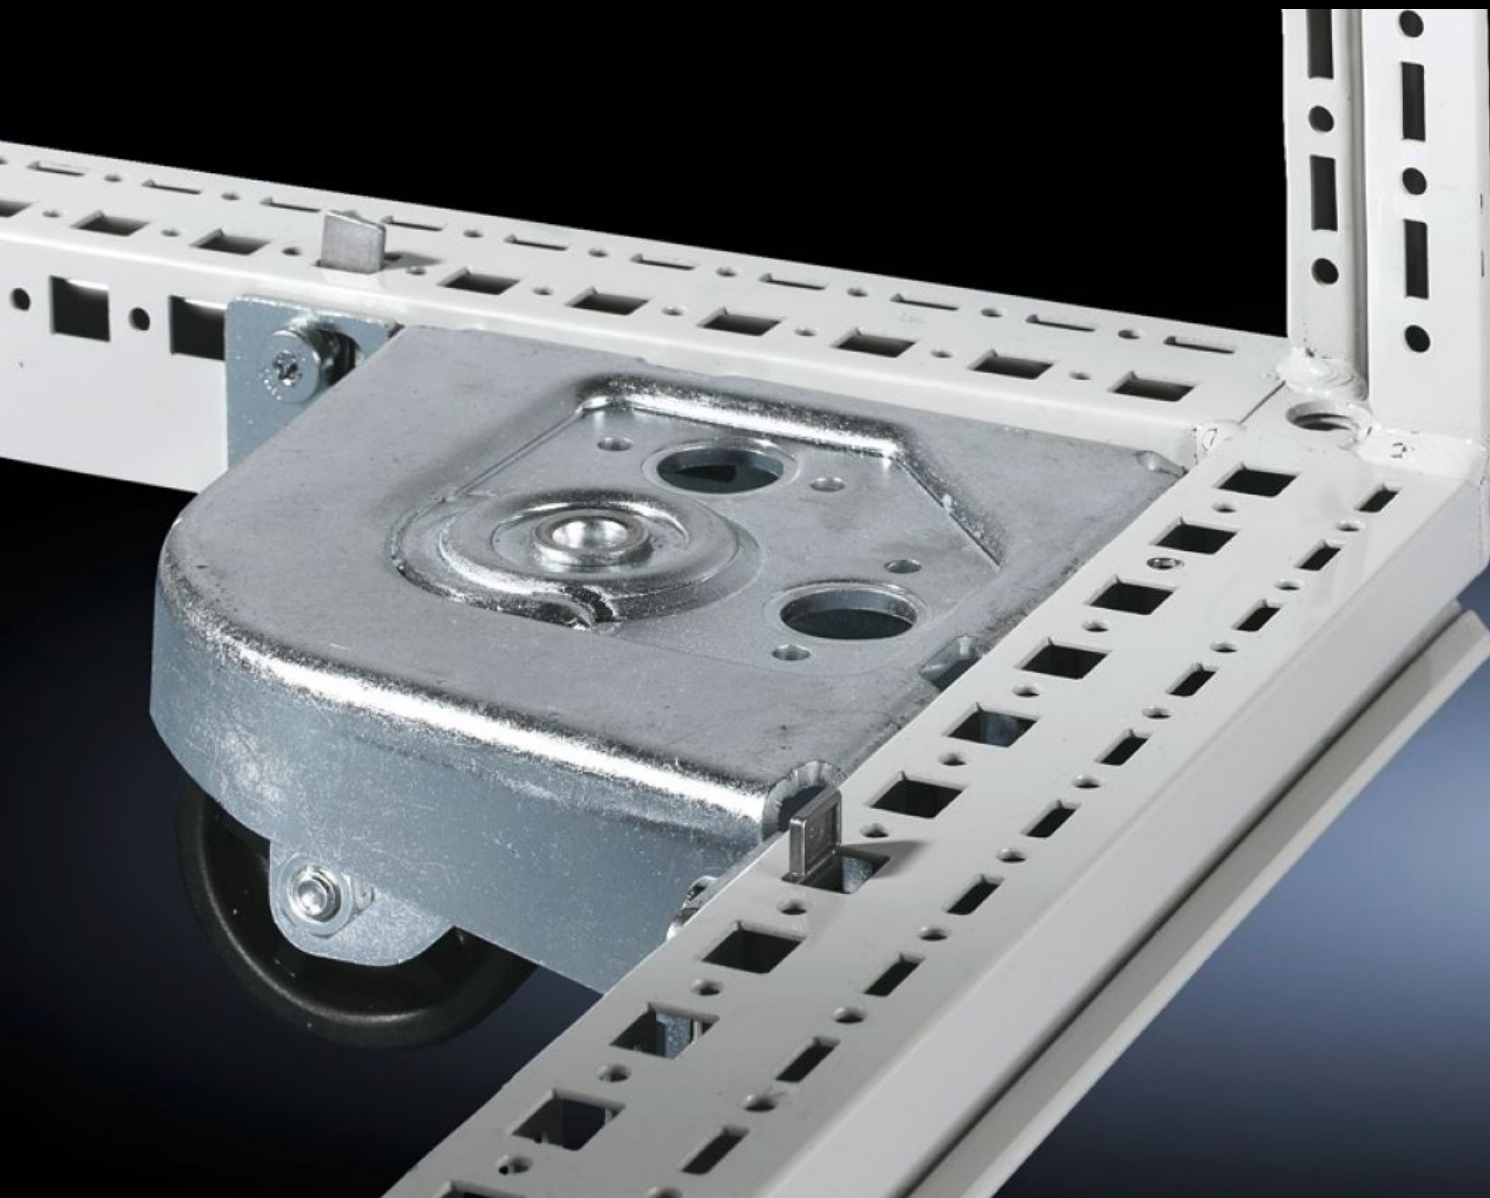

Rittal – The System.

Faster – better – everywhere.

DK 7825.900 Szállítókészlet

Állapot: 2026.05.23. (Forrás: rittal.com/hu-hu)

ENCLOSURES

POWER DISTRIBUTION

CLIMATE CONTROL

IT INFRASTRUCTURE

SOFTWARE & SERVICES

FRIEDHELM LOH GROUP