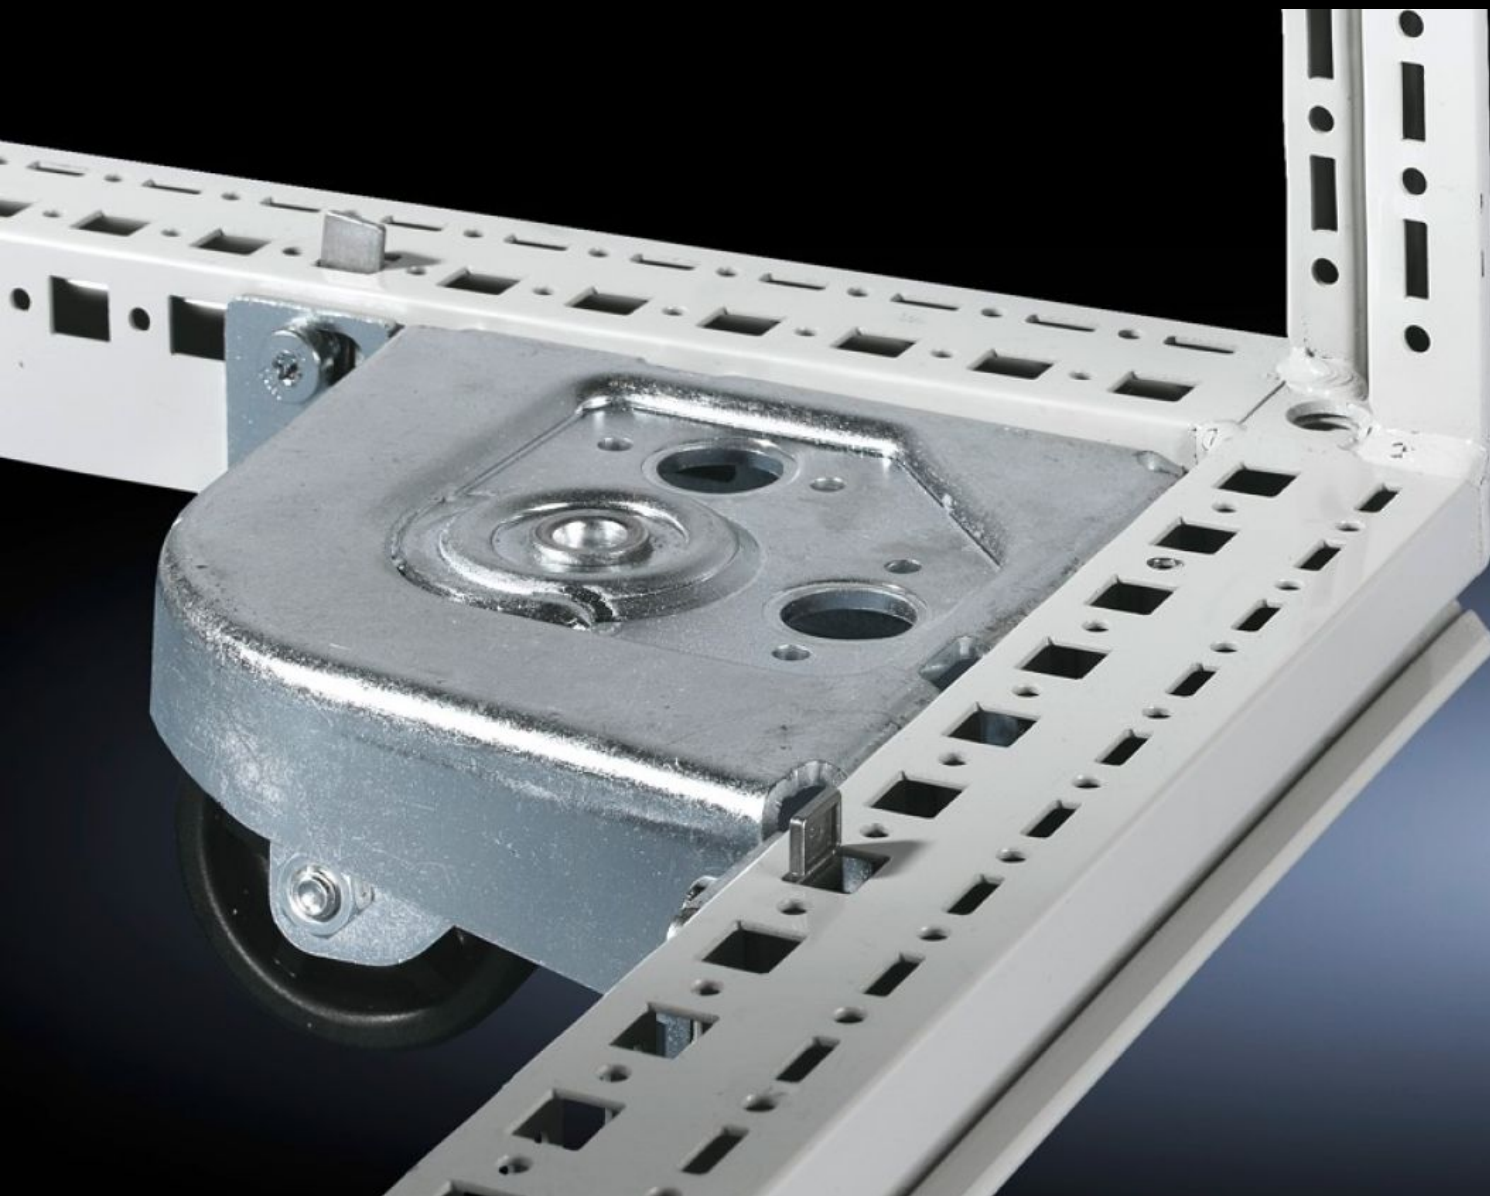

Rittal – The System.

Faster – better – everywhere.

DK 7825.900 Szállítókészlet

Állapot: 2026.04.08. (Forrás: rittal.com/hu-hu)

ENCLOSURES

POWER DISTRIBUTION

CLIMATE CONTROL

IT INFRASTRUCTURE

SOFTWARE & SERVICES

FRIEDHELM LOH GROUP