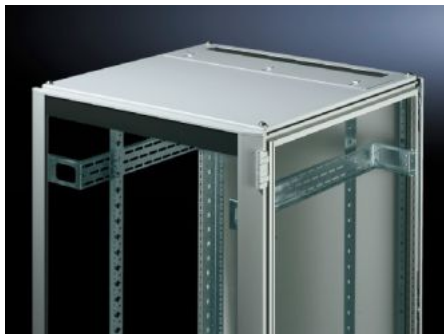

# TS 7826.605 - Tetőlemez a kábelbevezetéshez, két részre osztott VX, VX IT, TS, TS IT-hoz

A két részre osztott kivitel révén utólag is kényelmesen felszerelhető. Az utólagos kábelbevezetéshez a lemez elülső részét egyszerűen le kell venni.

## Jellemzők

Cikkszám	TS 7826.605
Termékleírás	Az alapkivitelhez tartozó tető lecseréléséhez. A hátsó részen csúszó szögidommal ellátva. Mindkét oldalon gumi szorítóprofil a kábelkötegek és kábelágak rögzítéséhez. A keret szimmetrikus szerkezete révén a tetőlemez elforgatásával akár oldalsó kábelbevezetés is megvalósítható. A két részre osztott kivitelnek köszönhetően az utólagos bekötés bármikor lehetséges.
Anyag	Acéllemez
Szín	RAL 7035
Használható	Szélesség: 600 mm Mélység: 1.000 mm
Csomagolási egység	1 db
Nettó tömeg	8,443 kg
Bruttó tömeg	8,887 kg
Vámtarifaszám	94039910
ETIM 9	EC000744
ECLASS 8.0	27182405
Termékleírás	DK TS8 TETŐLEMEZ KÁBELBEV.-HEZ,2 RÉSZES