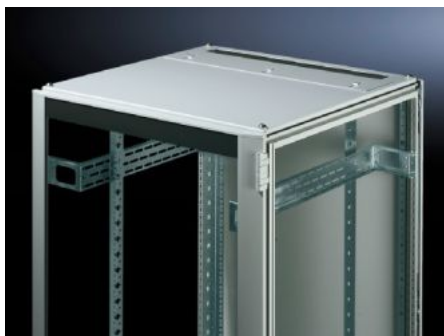

Rittal – The System.

Faster – better – everywhere.

TS 7826.605

Tetőlemez a kábelbevezetéshez, két részre osztott

Állapot: 2026.06.18. (Forrás: rittal.com/hu-hu)

ENCLOSURES

POWER DISTRIBUTION

CLIMATE CONTROL

IT INFRASTRUCTURE

SOFTWARE & SERVICES

FRIEDHELM LOH GROUP

TS 7826.605 - Tetőlemez a kábelbevezetéshez, két részre osztott VX, VX IT, TS, TS IT-hoz

A két részre osztott kivitel révén utólag is kényelmesen felszerelhető. Az utólagos kábelbevezetéshez a lemez elülső részét egyszerűen le kell venni.

Jellemzők

Cikkszám	TS 7826.605
Termékleírás	Az alapkivitelhez tartozó tető lecseréléséhez. A hátsó részen csúszó szögidommal ellátva. Mindkét oldalon gumi szorítóprofil a kábelkötegek és kábelágak rögzítéséhez. A keret szimmetrikus szerkezete révén a tetőlemez elforgatásával akár oldalsó kábelbevezetés is megvalósítható. A két részre osztott kivitelnek köszönhetően az utólagos bekötés bármikor lehetséges.
Anyag	Acéllemez
Szín	RAL 7035
Használható	Szélesség: 600 mm Mélység: 1.000 mm
Csomagolási egység	1 db
Nettó tömeg	8,443 kg
Bruttó tömeg	8,887 kg
Vámtarifaszám	94039910
ETIM 9	EC000744
ECLASS 8.0	27182405
Termékleírás	DK TS8 TETŐLEMEZ KÁBELBEV.-HEZ,2 RÉSZES