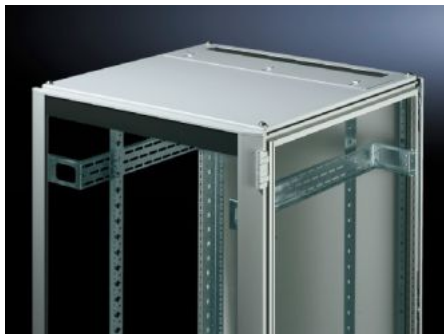

**Rittal – The System.**

Faster – better – everywhere.

**TS 7826.605**

**Tetőlemez a kábelbevezetéshez, két  
részre osztott**

Állapot: 2026.04.08. (Forrás: [rittal.com/hu-hu](http://rittal.com/hu-hu))

ENCLOSURES

# TS 7826.605 - Tetőlemez a kábelbevezetéshez, két részre osztott VX, VX IT, TS, TS IT-hoz

A két részre osztott kivitel révén utólag is kényelmesen felszerelhető. Az utólagos kábelbevezetéshez a lemez elülső részét egyszerűen le kell venni.

## Jellemzők

Cikkszám	TS 7826.605
Termékleírás	Az alapkivitelhez tartozó tető lecseréléséhez. A hátsó részen csúszó szögidommal ellátva. Mindkét oldalon gumi szorítóprofil a kábelkötegek és kábelágak rögzítéséhez. A keret szimmetrikus szerkezete révén a tetőlemez elforgatásával akár oldalsó kábelbevezetés is megvalósítható. A két részre osztott kivitelnek köszönhetően az utólagos bekötés bármikor lehetséges.
Anyag	Acéllemez
Szín	RAL 7035
Használható	Szélesség: 600 mm Mélység: 1.000 mm
Csomagolási egység	1 db
Nettó tömeg	8,443 kg
Bruttó tömeg	8,887 kg
Vámtarifaszám	94039910
ETIM 9	EC000744
ECLASS 8.0	27182405
Termékleírás	DK TS8 TETŐLEMEZ KÁBELBEV.-HEZ,2 RÉSZES