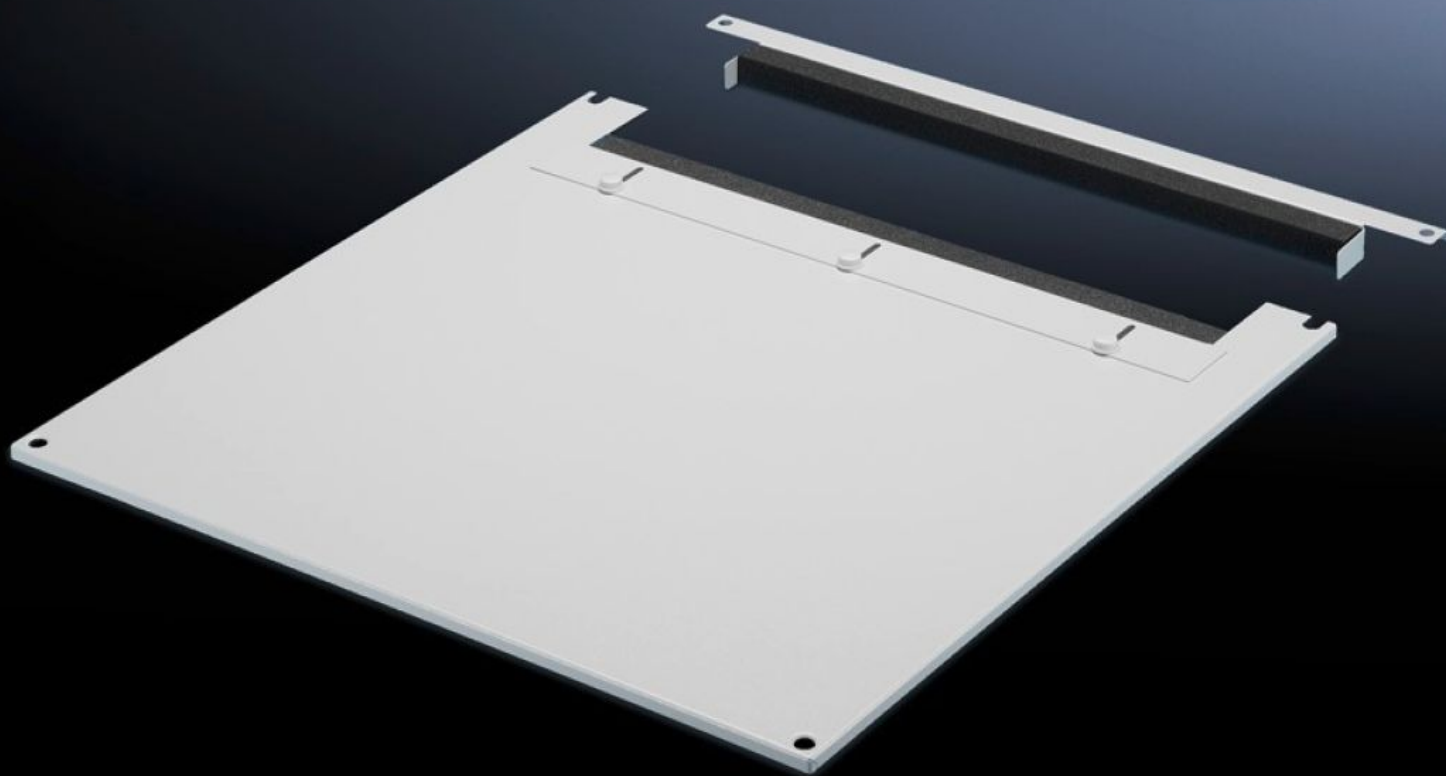

Rittal – The System.

Faster – better – everywhere.

TS 7826.665

**Tetőlemez a kábelbevezetéshez, két
részre osztott**

Állapot: 2026.06.21. (Forrás: rittal.com/hu-hu)

ENCLOSURES

POWER DISTRIBUTION

CLIMATE CONTROL

IT INFRASTRUCTURE

SOFTWARE & SERVICES

FRIEDHELM LOH GROUP

TS 7826.665 - Tetőlemez a kábelbevezetéshez, két részre osztott VX, VX IT, TS, TS IT-hoz

A két részre osztott kivitel révén utólag is kényelmesen felszerelhető. Az utólagos kábelbevezetéshez a lemez elülső részét egyszerűen le kell venni.

Jellemzők

Cikkszám	TS 7826.665
Termékleírás	Az alapkivitelhez tartozó tető lecseréléséhez. A hátsó részen csúszó szögidommal ellátva. Mindkét oldalon gumi szorítóprofil a kábelkötegek és kábelágak rögzítéséhez. A keret szimmetrikus szerkezete révén a tetőlemez elforgatásával akár oldalsó kábelbevezetés is megvalósítható. A két részre osztott kivitelnek köszönhetően az utólagos bekötés bármikor lehetséges.
Anyag	Acéllemez
Szín	RAL 7035
Használható	Szélesség: 600 mm Mélység: 600 mm
Csomagolási egység	1 db
Nettó tömeg	5,136 kg
Bruttó tömeg	5,38 kg
Vámtarifaszám	94039910
ETIM 9	EC000744
ECLASS 8.0	27182405
Termékleírás	DK TS8 TETŐLEMEZ KÁBELBEV.-HEZ,2 RÉSZES