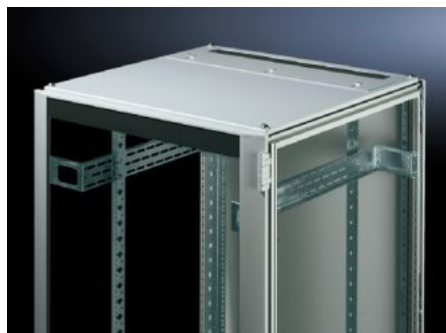

IT INFRASTRUCTURE

SOFTWARE & SERVICES

FRIEDHELM LOH GROUP

TS 7826.665 - Tetőlemez a kábelbevezetéshez, két részre osztott VX, VX IT, TS, TS IT-hoz

A két részre osztott kivitel révén utólag is kényelmesen felszerelhető. Az utólagos kábelbevezetéshez a lemez elülső részét egyszerűen le kell venni.

Jellemzők

Cikkszám	TS 7826.665
Termékleírás	Az alapkivitelhez tartozó tető lecseréléséhez. A hátsó részen csúszó szögidommal ellátva. Mindkét oldalon gumi szorítóprofil a kábelkötegek és kábelágak rögzítéséhez. A keret szimmetrikus szerkezete révén a tetőlemez elforgatásával akár oldalsó kábelbevezetés is megvalósítható. A két részre osztott kivitelnek köszönhetően az utólagos bekötés bármikor lehetséges.
Anyag	Acéllemez
Szín	RAL 7035
Használható	Szélesség: 600 mm Mélység: 600 mm
Csomagolási egység	1 db
Nettó tömeg	5,136 kg
Bruttó tömeg	5,38 kg
Vámtarifaszám	94039910
ETIM 9	EC000744
ECLASS 8.0	27182405
Termékleírás	DK TS8 TETŐLEMEZ KÁBELBEV.-HEZ,2 RÉSZES