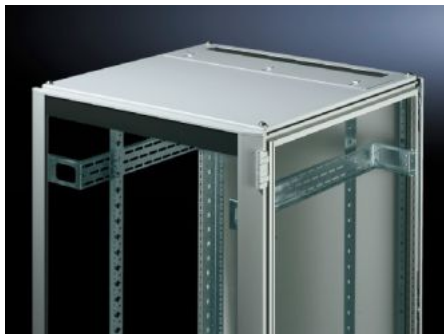

Rittal – The System.

Faster – better – everywhere.

TS 7826.685

Tetőlemez a kábelbevezetéshez, két részre osztott

Állapot: 2026.05.22. (Forrás: rittal.com/hu-hu)

ENCLOSURES

POWER DISTRIBUTION

CLIMATE CONTROL

IT INFRASTRUCTURE

SOFTWARE & SERVICES

FRIEDHELM LOH GROUP

TS 7826.685 - Tetőlemez a kábelbevezetéshez, két részre osztott VX, VX IT, TS, TS IT-hoz

A két részre osztott kivitel révén utólag is kényelmesen felszerelhető. Az utólagos kábelbevezetéshez a lemez elülső részét egyszerűen le kell venni.

Jellemzők

Cikkszám	TS 7826.685
Termékleírás	Az alapkivitelhez tartozó tető lecseréléséhez. A hátsó részen csúszó szögidommal ellátva. Mindkét oldalon gumi szorítóprofil a kábelkötegek és kábelágak rögzítéséhez. A keret szimmetrikus szerkezete révén a tetőlemez elforgatásával akár oldalsó kábelbevezetés is megvalósítható. A két részre osztott kivitelnek köszönhetően az utólagos bekötés bármikor lehetséges.
Anyag	Acéllemez
Szín	RAL 7035
Használható	Szélesség: 600 mm Mélység: 800 mm
Csomagolási egység	1 db
Nettó tömeg	6,745 kg
Bruttó tömeg	7,1 kg
Vámtarifaszám	94039910
ETIM 9	EC000744
ECLASS 8.0	27182405
Termékleírás	DK TS8 TETŐLEMEZ KÁBELBEV.-HEZ,2 RÉSZES