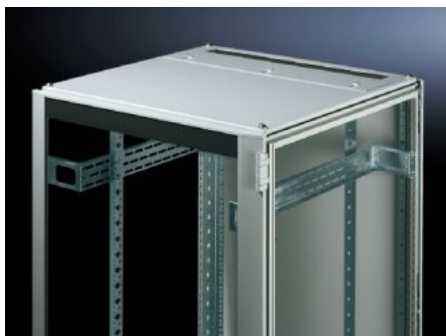

IT INFRASTRUCTURE

SOFTWARE & SERVICES

FRIEDHELM LOH GROUP

TS 7826.805 - Tetőlemez a kábelbevezetéshez, két részre osztott VX, VX IT, TS, TS IT-hoz

A két részre osztott kivitel révén utólag is kényelmesen felszerelhető. Az utólagos kábelbevezetéshez a lemez elülső részét egyszerűen le kell venni.

Jellemzők

Cikkszám	TS 7826.805
Termékleírás	Az alapkivitelhez tartozó tető lecseréléséhez. A hátsó részen csúszó szögidommal ellátva. Mindkét oldalon gumi szorítóprofil a kábelkötegek és kábelágak rögzítéséhez. A keret szimmetrikus szerkezete révén a tetőlemez elforgatásával akár oldalsó kábelbevezetés is megvalósítható. A két részre osztott kivitelnek köszönhetően az utólagos bekötés bármikor lehetséges.
Anyag	Acéllemez
Szín	RAL 7035
Használható	Szélesség: 800 mm Mélység: 1.000 mm
Csomagolási egység	1 db
Nettó tömeg	11,11 kg
Bruttó tömeg	11,695 kg
Vámtarifaszám	94039910
ETIM 9	EC000744
ECLASS 8.0	27182405
Termékleírás	DK TS8 TETŐLEMEZ,KÁBELBEV.-HEZ,2 RÉSZES