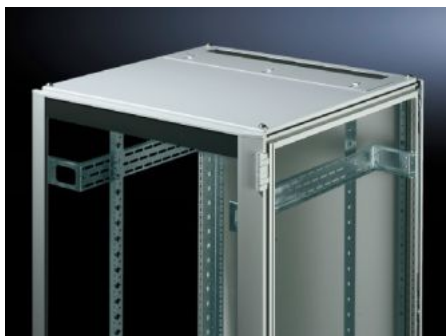

# Tetőlemez a kábelbevezetéshez, két részre osztott

Állapot: 2026.06.05. (Forrás: [rittal.com/hu-hu](http://rittal.com/hu-hu))

ENCLOSURES

POWER DISTRIBUTION

CLIMATE CONTROL

IT INFRASTRUCTURE

SOFTWARE & SERVICES

# TS 7826.805 - Tetőlemez a kábelbevezetéshez, két részre osztott VX, VX IT, TS, TS IT-hoz

A két részre osztott kivitel révén utólag is kényelmesen felszerelhető. Az utólagos kábelbevezetéshez a lemez elülső részét egyszerűen le kell venni.

## Jellemzők

Cikkszám	TS 7826.805
Termékleírás	Az alapkivitelhez tartozó tető lecseréléséhez. A hátsó részen csúszó szögidommal ellátva. Mindkét oldalon gumi szorítóprofil a kábelkötegek és kábelágak rögzítéséhez. A keret szimmetrikus szerkezete révén a tetőlemez elforgatásával akár oldalsó kábelbevezetés is megvalósítható. A két részre osztott kivitelnek köszönhetően az utólagos bekötés bármikor lehetséges.
Anyag	Acéllemez
Szín	RAL 7035
Használható	Szélesség: 800 mm Mélység: 1.000 mm
Csomagolási egység	1 db
Nettó tömeg	11,11 kg
Bruttó tömeg	11,695 kg
Vámtarifaszám	94039910
ETIM 9	EC000744
ECLASS 8.0	27182405
Termékleírás	DK TS8 TETŐLEMEZ,KÁBELBEV.-HEZ,2 RÉSZES