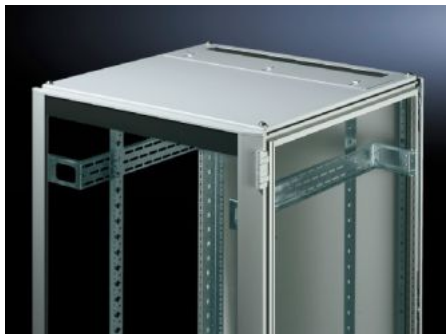

Rittal – The System.

Faster – better – everywhere.

TS 7826.805

Tetőlemez a kábelbevezetéshez, két részre osztott

Állapot: 2026.05.12. (Forrás: rittal.com/hu-hu)

ENCLOSURES

POWER DISTRIBUTION

CLIMATE CONTROL

IT INFRASTRUCTURE

SOFTWARE & SERVICES

FRIEDHELM LOH GROUP

TS 7826.805 - Tetőlemez a kábelbevezetéshez, két részre osztott VX, VX IT, TS, TS IT-hoz

A két részre osztott kivitel révén utólag is kényelmesen felszerelhető. Az utólagos kábelbevezetéshez a lemez elülső részét egyszerűen le kell venni.

Jellemzők

Cikkszám	TS 7826.805
Termékleírás	Az alapkivitelhez tartozó tető lecseréléséhez. A hátsó részen csúszó szögidommal ellátva. Mindkét oldalon gumi szorítóprofil a kábelkötegek és kábelágak rögzítéséhez. A keret szimmetrikus szerkezete révén a tetőlemez elforgatásával akár oldalsó kábelbevezetés is megvalósítható. A két részre osztott kivitelnek köszönhetően az utólagos bekötés bármikor lehetséges.
Anyag	Acéllemez
Szín	RAL 7035
Használható	Szélesség: 800 mm Mélység: 1.000 mm
Csomagolási egység	1 db
Nettó tömeg	11,11 kg
Bruttó tömeg	11,695 kg
Vámtarifaszám	94039910
ETIM 9	EC000744
ECLASS 8.0	27182405
Termékleírás	DK TS8 TETŐLEMEZ,KÁBELBEV.-HEZ,2 RÉSZES