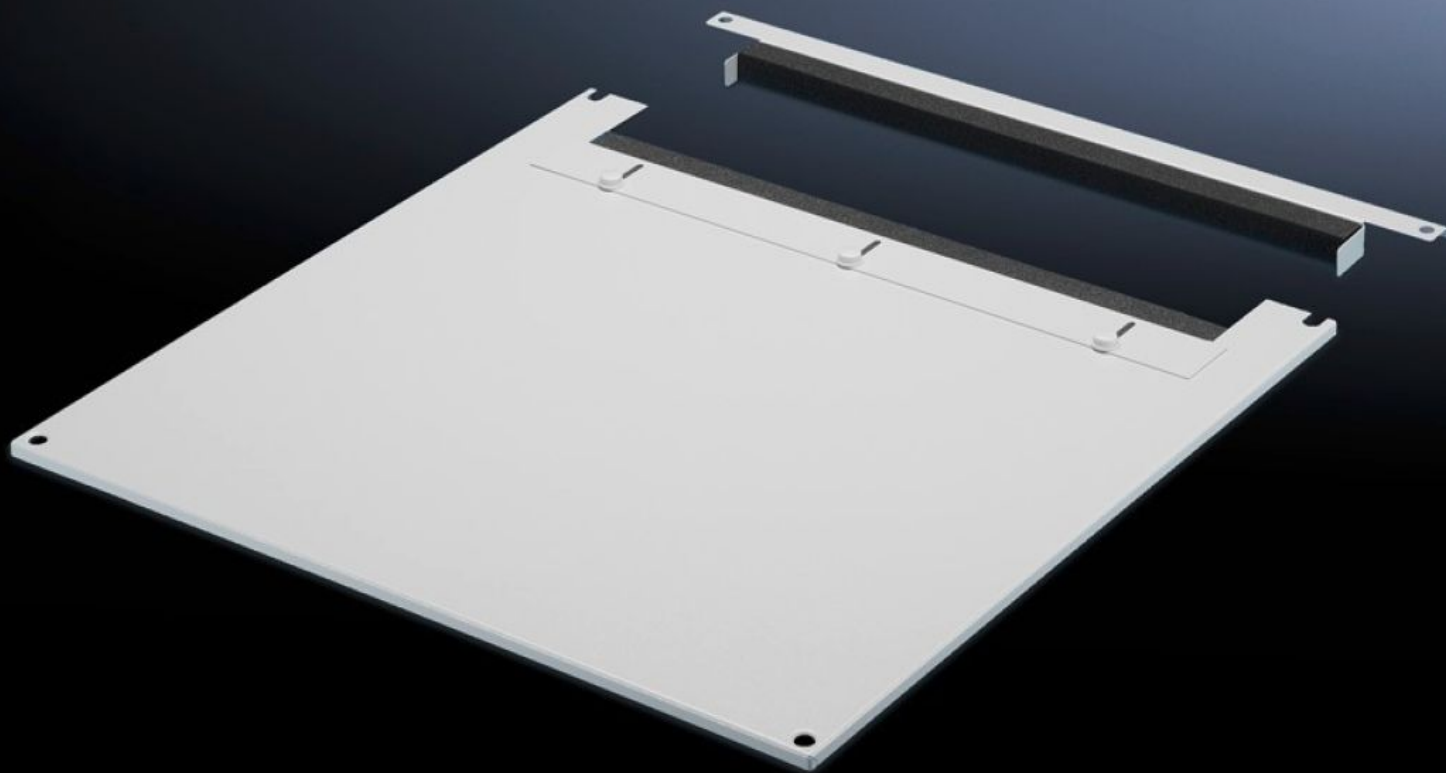

Rittal – The System.

Faster – better – everywhere.

TS 7826.805

Tetőlemez a kábelbevezetéshez, két részre osztott

Állapot: 2026.05.12. (Forrás: rittal.com/hu-hu)

ENCLOSURES

POWER DISTRIBUTION

CLIMATE CONTROL

IT INFRASTRUCTURE

SOFTWARE & SERVICES

FRIEDHELM LOH GROUP

TS 7826.805 - Tetőlemez a kábelbevezetéshez, két részre osztott VX, VX IT, TS, TS IT-hoz

A két részre osztott kivitel révén utólag is kényelmesen felszerelhető. Az utólagos kábelbevezetéshez a lemez elülső részét egyszerűen le kell venni.

Jellemzők

Cikkszám	TS 7826.805
Termékleírás	Az alapkivitelhez tartozó tető lecseréléséhez. A hátsó részen csúszó szögidommal ellátva. Mindkét oldalon gumi szorítóprofil a kábelkötegek és kábelágak rögzítéséhez. A keret szimmetrikus szerkezete révén a tetőlemez elforgatásával akár oldalsó kábelbevezetés is megvalósítható. A két részre osztott kivitelnek köszönhetően az utólagos bekötés bármikor lehetséges.
Anyag	Acéllemez
Szín	RAL 7035
Használható	Szélesség: 800 mm Mélység: 1.000 mm
Csomagolási egység	1 db
Nettó tömeg	11,11 kg
Bruttó tömeg	11,695 kg
Vámtarifaszám	94039910
ETIM 9	EC000744
ECLASS 8.0	27182405
Termékleírás	DK TS8 TETŐLEMEZ,KÁBELBEV.-HEZ,2 RÉSZES