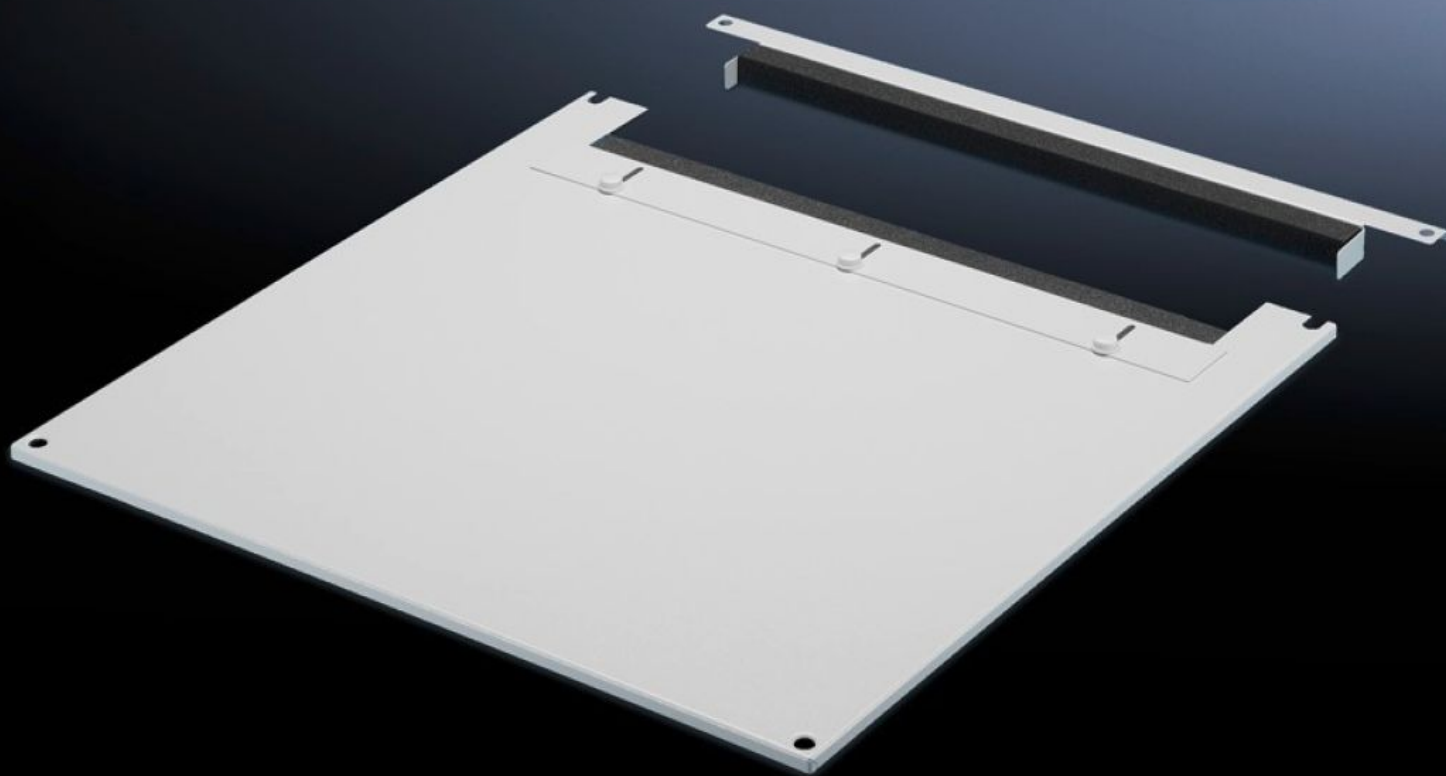

Rittal – The System.

Faster – better – everywhere.

TS 7826.805

**Tetőlemez a kábelbevezetéshez, két
részre osztott**

Állapot: 2026.04.17. (Forrás: rittal.com/hu-hu)

ENCLOSURES

POWER DISTRIBUTION

CLIMATE CONTROL

IT INFRASTRUCTURE

SOFTWARE & SERVICES

FRIEDHELM LOH GROUP

TS 7826.805 - Tetőlemez a kábelbevezetéshez, két részre osztott VX, VX IT, TS, TS IT-hoz

A két részre osztott kivitel révén utólag is kényelmesen felszerelhető. Az utólagos kábelbevezetéshez a lemez elülső részét egyszerűen le kell venni.

Jellemzők

Cikkszám	TS 7826.805
Termékleírás	Az alapkivitelhez tartozó tető lecseréléséhez. A hátsó részen csúszó szögidommal ellátva. Mindkét oldalon gumi szorítóprofil a kábelkötegek és kábelágak rögzítéséhez. A keret szimmetrikus szerkezete révén a tetőlemez elforgatásával akár oldalsó kábelbevezetés is megvalósítható. A két részre osztott kivitelnek köszönhetően az utólagos bekötés bármikor lehetséges.
Anyag	Acéllemez
Szín	RAL 7035
Használható	Szélesség: 800 mm Mélység: 1.000 mm
Csomagolási egység	1 db
Nettó tömeg	11,11 kg
Bruttó tömeg	11,695 kg
Vámtarifaszám	94039910
ETIM 9	EC000744
ECLASS 8.0	27182405
Termékleírás	DK TS8 TETŐLEMEZ,KÁBELBEV.-HEZ,2 RÉSZES