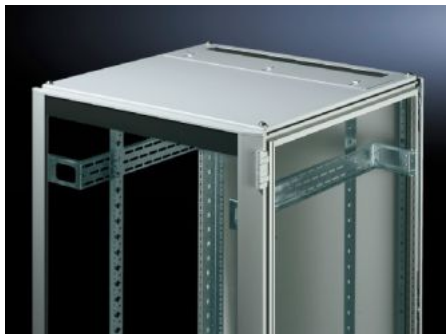

Rittal – The System.

Faster – better – everywhere.

TS 7826.825

**Tetőlemez a kábelbevezetéshez, két
részre osztott**

Állapot: 2026.05.23. (Forrás: rittal.com/hu-hu)

ENCLOSURES

POWER DISTRIBUTION

CLIMATE CONTROL

IT INFRASTRUCTURE

SOFTWARE & SERVICES

FRIEDHELM LOH GROUP

TS 7826.825 - Tetőlemez a kábelbevezetéshez, két részre osztott VX, VX IT, TS, TS IT-hoz

A két részre osztott kivitel révén utólag is kényelmesen felszerelhető. Az utólagos kábelbevezetéshez a lemez elülső részét egyszerűen le kell venni.

Jellemzők

Cikkszám	TS 7826.825
Termékleírás	Az alapkivitelhez tartozó tető lecseréléséhez. A hátsó részen csúszó szögidommal ellátva. Mindkét oldalon gumi szorítóprofil a kábelkötegek és kábelágak rögzítéséhez. A keret szimmetrikus szerkezete révén a tetőlemez elforgatásával akár oldalsó kábelbevezetés is megvalósítható. A két részre osztott kivitelnek köszönhetően az utólagos bekötés bármikor lehetséges.
Anyag	Acéllemez
Szín	RAL 7035
Használható	Szélesség: 800 mm Mélység: 1.200 mm
Csomagolási egység	1 db
Nettó tömeg	13,197 kg
Bruttó tömeg	13,892 kg
Vámtarifaszám	94039910
ETIM 9	EC000744
ECLASS 8.0	27182405
Termékleírás	TS TETŐLEMEZ, KÁBELBEVEZETŐS, 800x1200MM