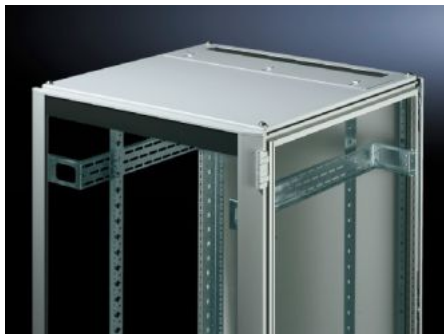

# Tetőlemez a kábelbevezetéshez, két részre osztott

Állapot: 2026.04.08. (Forrás: [rittal.com/hu-hu](http://rittal.com/hu-hu))

ENCLOSURES

POWER DISTRIBUTION

CLIMATE CONTROL

IT INFRASTRUCTURE

SOFTWARE & SERVICES

# TS 7826.865 - Tetőlemez a kábelbevezetéshez, két részre osztott VX, VX IT, TS, TS IT-hoz

A két részre osztott kivitel révén utólag is kényelmesen felszerelhető. Az utólagos kábelbevezetéshez a lemez elülső részét egyszerűen le kell venni.

## Jellemzők

Cikkszám	TS 7826.865
Termékleírás	Az alapkivitelhez tartozó tető lecseréléséhez. A hátsó részen csúszó szögidommal ellátva. Mindkét oldalon gumi szorítóprofil a kábelkötegek és kábelágak rögzítéséhez. A keret szimmetrikus szerkezete révén a tetőlemez elforgatásával akár oldalsó kábelbevezetés is megvalósítható. A két részre osztott kivitelnek köszönhetően az utólagos bekötés bármikor lehetséges.
Anyag	Acéllemez
Szín	RAL 7035
Használható	Szélesség: 800 mm Mélység: 600 mm
Csomagolási egység	1 db
Nettó tömeg	6,711 kg
Bruttó tömeg	7,064 kg
Vámtarifaszám	94039910
ETIM 9	EC000744
ECLASS 8.0	27182405
Termékleírás	DK TS8 TETŐLEMEZ KÁBELBEV.-HEZ,2 RÉSZES