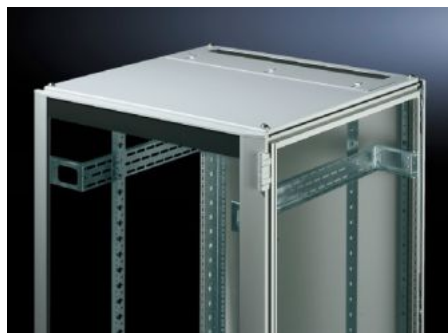

Rittal – The System.

Faster – better – everywhere.

TS 7826.885

Tetőlemez a kábelbevezetéshez, két részre osztott

Állapot: 2026.05.13. (Forrás: rittal.com/hu-hu)

ENCLOSURES

POWER DISTRIBUTION

CLIMATE CONTROL

IT INFRASTRUCTURE

SOFTWARE & SERVICES

FRIEDHELM LOH GROUP

TS 7826.885 - Tetőlemez a kábelbevezetéshez, két részre osztott VX, VX IT, TS, TS IT-hoz

A két részre osztott kivitel révén utólag is kényelmesen felszerelhető. Az utólagos kábelbevezetéshez a lemez elülső részét egyszerűen le kell venni.

Jellemzők

Cikkszám	TS 7826.885
Termékleírás	Az alapkivitelhez tartozó tető lecseréléséhez. A hátsó részen csúszó szögidommal ellátva. Mindkét oldalon gumi szorítóprofil a kábelkötegek és kábelágak rögzítéséhez. A keret szimmetrikus szerkezete révén a tetőlemez elforgatásával akár oldalsó kábelbevezetés is megvalósítható. A két részre osztott kivitelnek köszönhetően az utólagos bekötés bármikor lehetséges.
Anyag	Acéllemez
Szín	RAL 7035
Használható	Szélesség: 800 mm Mélység: 800 mm
Csomagolási egység	1 db
Nettó tömeg	9,017 kg
Bruttó tömeg	9,492 kg
Vámtarifaszám	94039910
ETIM 9	EC000744
ECLASS 8.0	27182405
Termékleírás	DK TS8 TETŐLEMEZ KÁBELBEV.-HEZ,2 RÉSZES