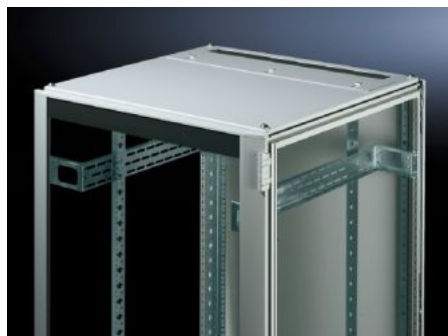

# Tetőlemez a kábelbevezetéshez, két részre osztott

Állapot: 2026.04.15. (Forrás: [rittal.com/hu-hu](http://rittal.com/hu-hu))

ENCLOSURES

POWER DISTRIBUTION

CLIMATE CONTROL

IT INFRASTRUCTURE

SOFTWARE & SERVICES

# TS 7826.885 - Tetőlemez a kábelbevezetéshez, két részre osztott VX, VX IT, TS, TS IT-hoz

A két részre osztott kivitel révén utólag is kényelmesen felszerelhető. Az utólagos kábelbevezetéshez a lemez elülső részét egyszerűen le kell venni.

## Jellemzők

Cikkszám	TS 7826.885
Termékleírás	Az alapkivitelhez tartozó tető lecseréléséhez. A hátsó részen csúszó szögidommal ellátva. Mindkét oldalon gumi szorítóprofil a kábelkötegek és kábelágak rögzítéséhez. A keret szimmetrikus szerkezete révén a tetőlemez elforgatásával akár oldalsó kábelbevezetés is megvalósítható. A két részre osztott kivitelnek köszönhetően az utólagos bekötés bármikor lehetséges.
Anyag	Acéllemez
Szín	RAL 7035
Használható	Szélesség: 800 mm Mélység: 800 mm
Csomagolási egység	1 db
Nettó tömeg	9,017 kg
Bruttó tömeg	9,492 kg
Vámtarifaszám	94039910
ETIM 9	EC000744
ECLASS 8.0	27182405
Termékleírás	DK TS8 TETŐLEMEZ KÁBELBEV.-HEZ,2 RÉSZES