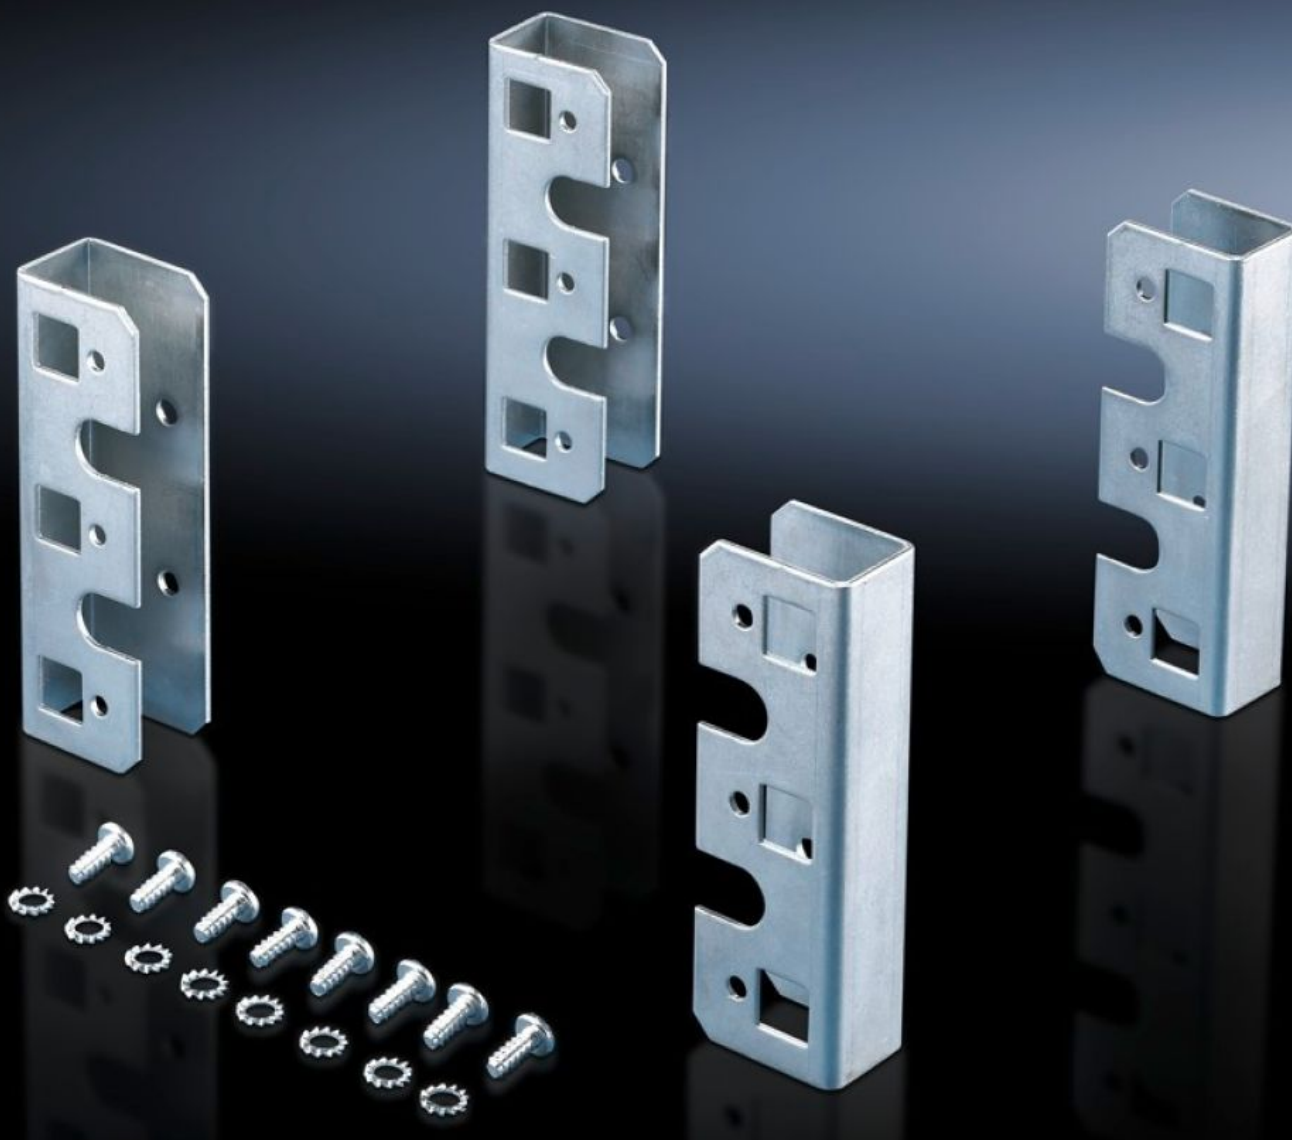

Rittal – The System.

Faster – better – everywhere.

DK 7827.300

Adapter L-alakú profilsínekhez

Állapot: 2026.05.15. (Forrás: rittal.com/hu-hu)

ENCLOSURES

POWER DISTRIBUTION

CLIMATE CONTROL

IT INFRASTRUCTURE

SOFTWARE & SERVICES

FRIEDHELM LOH GROUP

DK 7827.300 - Adapter L-alakú profilsínekhez TS-hez

TS hálózati szekrényekhez, berendezéstálcák és csúsztatósínek L-alakú profilsínekre történő szereléséhez.

Jellemzők

Cikkszám	DK 7827.300
Termékleírás	Berendezésfenekek és csúsztatósínek L alakú profilsínekre történő szereléséhez.
Anyag	Acéllemez
Egységcsomag	Rögzítési segédanyagokkal együtt
Csomagolási egység	4 db
Nettó tömeg	0,652 kg
Bruttó tömeg	0,755 kg
Vámtarifaszám	83024900
ETIM 9	EC002625
ECLASS 8.0	27189234
Termékleírás	DK ADAPTER, L ALAKÚ PROFILSÍN,4 DB/CS.