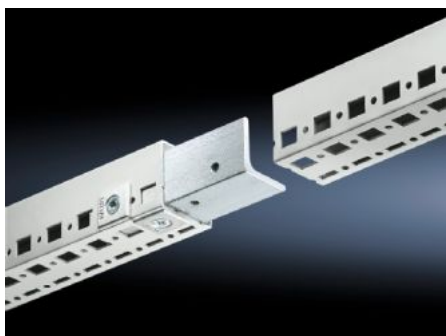

SOFTWARE & SERVICES

FRIEDHELM LOH GROUP

TS 7829.400 - Készlet külön TS keretekhez

Készlet osztott TS kerethez.

Jellemzők

Cikkszám	TS 7829.400
Termékleírás	Minden TS keret szétszedhető rack-ké alakítható át. Ennek érdekében a tető- vagy padlókeret profiljait széltében vagy mélységében ketté kell választani. A négy összekötő elemet a keretprofilba kell behelyezni, majd csavarral rögzíteni. A keret külső méretei változatlanok maradnak.
Egységcsomag	Rögzítési segédanyagokkal együtt
Megjegyzés	A szekrényrendszer maximálisan elérhető IP védettségét a keret elválasztása korlátozza.
Csomagolási egység	4 db
Nettó tömeg	0,972 kg
Bruttó tömeg	1,206 kg
Vámtarifaszám	73269098
ETIM 9	EC002620
ECLASS 8.0	27189261
Termékleírás	TS KERET-ÖSSZEFOGATÓ KÉSZLET