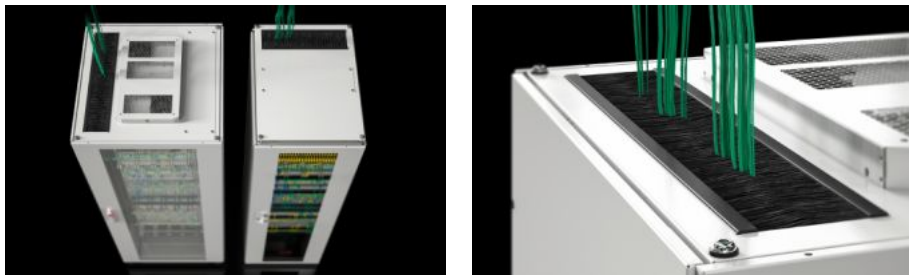

Rittal – The System.

Faster – better – everywhere.

TX 7888.300 Kefe készlet

Állapot: 2026.06.01. (Forrás: rittal.com/hu-hu)

ENCLOSURES

POWER DISTRIBUTION

CLIMATE CONTROL

IT INFRASTRUCTURE

SOFTWARE & SERVICES

FRIEDHELM LOH GROUP

TX 7888.300 - Kefe készlet TX CableNet-hez

A tetőlemezen a kábelbevezetéshez használt kivágások a kefebetétes lécet egyszerűen felhelyezve optikailag igényesen eltakarhatók.

Jellemzők

Cikkszám	TX 7888.300
Előnyei	A kivágott élre történő egyszerű felhelyezéshez
Anyag	Műanyag tartóelem kefes bevonattal Kefés léc: Műanyag, UL 94-V0 Kefék: műanyag, UL 94-HB
Kefehossz	70 mm
Használható	Házípus: TX CableNet Mélység: = 600 mm = 800 mm = 1.000 mm
Csomagolási egység	2 db
Nettó tömeg	0,5 kg
Bruttó tömeg	0,511 kg
Vámtarifaszám	96035000
ETIM 9	EC002620
ECLASS 8.0	27142421
Termékleírás	TX kefebetét, Mé. x Ho.: 88 mm x 7,6 mm, kefebetét fejrész 7,6 mm, sörté hossza 70 mm, a kábelek tetőn át vezetéséhez