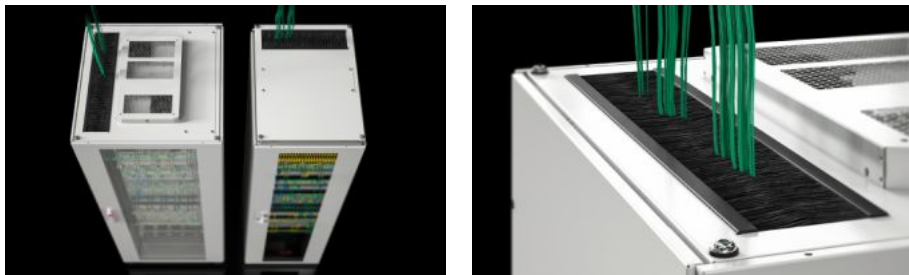

Rittal – The System.

Faster – better – everywhere.

TX 7888.300 Kefe készlet

Állapot: 2025.11.23. (Forrás: rittal.com/hu-hu)

ENCLOSURES

POWER DISTRIBUTION

CLIMATE CONTROL

IT INFRASTRUCTURE

SOFTWARE & SERVICES

FRIEDHELM LOH GROUP

TX 7888.300 - Kefe készlet TX CableNet-hez

A tetőlemezen a kábelbevezetéshez használt kivágások a kefebetétes lécet egyszerűen felhelyezve optikailag igényesen eltakarhatók.

Jellemzők

Cikkszám TX 7888.300

Előnyei A kivágott élre történő egyszerű felhelyezéshez

Anyag Műanyag tartóelem kefes bevonattal
Kefés léc: Műanyag, UL 94-V0
Kefék: műanyag, UL 94-HB

Kefehossz 70 mm

Használható Házípus: TX CableNet
Mélység: = 600 mm
= 800 mm
= 1.000 mm