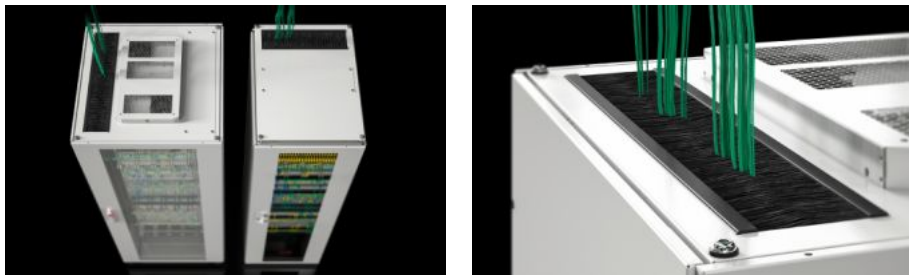

Rittal – The System.

Faster – better – everywhere.

TX 7888.300 Kefe készlet

Állapot: 2026.04.17. (Forrás: rittal.com/hu-hu)

ENCLOSURES

POWER DISTRIBUTION

CLIMATE CONTROL

IT INFRASTRUCTURE

SOFTWARE & SERVICES

FRIEDHELM LOH GROUP

TX 7888.300 - Kefe készlet TX CableNet-hez

A tetőlemezen a kábelbevezetéshez használt kivágások a kefebetétes lécet egyszerűen felhelyezve optikailag igényesen eltakarhatók.

Jellemzők

Cikkszám	TX 7888.300
Előnyei	A kivágott élre történő egyszerű felhelyezéshez
Anyag	Műanyag tartóelem kefes bevonattal Kefés léc: Műanyag, UL 94-V0 Kefék: műanyag, UL 94-HB
Kefehossz	70 mm
Használható	Házípus: TX CableNet Mélység: = 600 mm = 800 mm = 1.000 mm
Csomagolási egység	2 db
Nettó tömeg	0,5 kg
Bruttó tömeg	0,511 kg
Vámtarifaszám	96035000
ETIM 9	EC002620
ECLASS 8.0	27142421
Termékleírás	TX kefebetét, Mé. x Ho.: 88 mm x 7,6 mm, kefebetét fejrész 7,6 mm, sörté hossza 70 mm, a kábelek tetőn át vezetéséhez