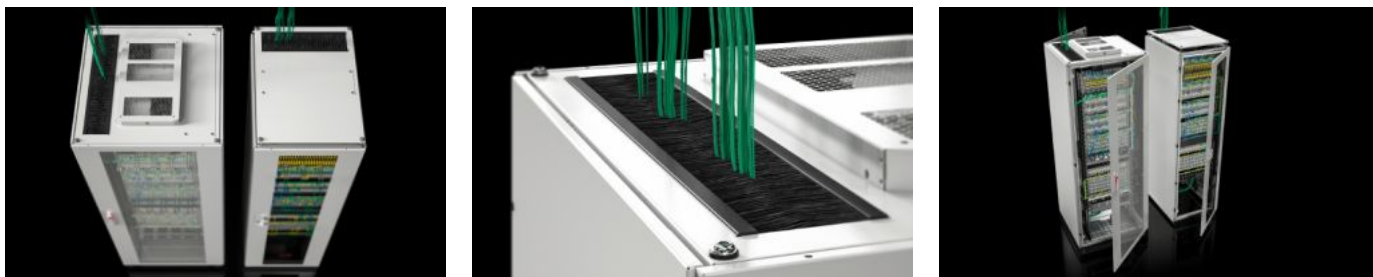

IT INFRASTRUCTURE

SOFTWARE & SERVICES

FRIEDHELM LOH GROUP

TX 7888.618 - TX CableNet hálózati szekrény átlátszó ajtóval

A TX CableNet – extra helyet biztosít amellet, hogy megoldja a szükségtelenül széles vagy mély informatikai rackek problémáját. Ez az IT hálózati szekrény ezért a kisebb IT hálózati struktúrákban történő használatra is alkalmas, és az egyedi belső kiépítéshez optimálisan elő van készítve.

Jellemzők

Cikkszám	TX 7888.618
Kivitel	2. generáció átlátszó ajtóval oldalfalakkal Tetőlemezzel
Előnyei	Új tetőlemez koncepció: A teljes szekrénytérfogat optimalizált kihasználása a szekrénykábelezéssel, valamint egy ventilátormodul opcionális integrációjával Hatékony vázkoncepció az egyedi kiépítéshez Csavarozott oldalfalak a gyors hozzáféréshez 19"-os profilsínek, mélységében állítható Átfogó tartozékválaszték az egyedi belső felszereléshez
Anyag	Ház: acéllemez Ajtó: acéllemez, 1,2 mm Oldalfal: acéllemez, 1,2 mm 19"-os profilsínek: acéllemez, 2 mm Oldalfal: acéllemez, 1,2 mm
Felület	Szekrényváz: mártóalapozott Lapos elemek: merítve alapozott, porszórt
General colour	RAL 7035